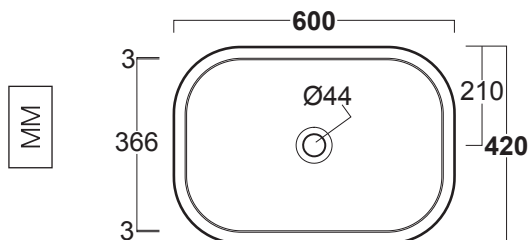

MATERIAL • MATÉRIAU

- Ceramic
- Céramique

COLORS AND FINISHES • COULEURS ET FINIS

FEATURES • CARACTÉRISTIQUES

- Handmade in Italy
- 3mm / 1/8" thin edge
- Countertop installation
- Single hole
- Drain not included (fits any standard 1 1/4" drain)
- No overflow
- Fabriqué à la main en Italie
- Rebord de 3 mm / 1/8"
- Installation sur comptoir
- Monotrou
- Drain non inclus (compatible avec tout drain standard de 1 1/4")
- Sans trop-plein

SPECIFICATIONS • SPÉCIFICATIONS

Width • Largeur	23 ¹³ / ₁₆ " (600 mm)
Depth • Profondeur	16 ¹¹ / ₁₆ " (420 mm)
Height • Hauteur	6 ³ / ₈ " (160 mm)
Weight • Poids	28,5 lb (13,0 kg)

The manufacturer accepts 1/4" (5 mm) variance.
Le fabricant accepte une tolérance de 1/4" (5mm).