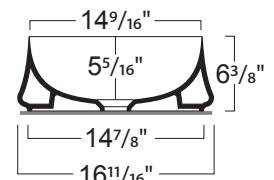

MATERIAL • MATÉRIAU

- Ceramic
- Céramique

COLORS AND FINISHES • COULEURS ET FINIS

FEATURES • CARACTÉRISTIQUES

- Handmade in Italy
- 3mm / 1/8" thin edge
- Countertop installation
- Single hole
- Drain not included (fits any standard 1 1/4" drain)
- No overflow
- Fabriqué à la main en Italie
- Rebord de 3 mm / 1/8"
- Installation sur comptoir
- Monotrou
- Drain non inclus (compatible avec tout drain standard de 1 1/4")
- Sans trop-plein

SPECIFICATIONS • SPÉCIFICATIONS

Width • Largeur	23 ¹³ / ₁₆ " (600 mm)
Depth • Profondeur	16 ¹¹ / ₁₆ " (420 mm)
Height • Hauteur	6 ³ / ₈ " (160 mm)
Weight • Poids	28,5 lb (13,0 kg)

The manufacturer accepts 1/4" (5 mm) variance.
Le fabricant accepte une tolérance de 1/4" (5mm).