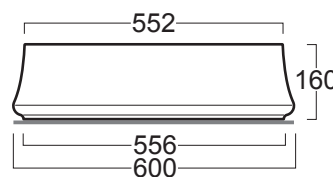

MATERIAL • MATÉRIAU

- Ceramic
- Céramique

COLORS AND FINISHES • COULEURS ET FINIS

FEATURES • CARACTÉRISTIQUES

- Handmade in Italy
- 3mm / 1/8" thin edge
- Countertop installation
- Single hole
- Drain not included (fits any standard 1 1/4" drain)
- No overflow
- Fabriqué à la main en Italie
- Rebord de 3 mm / 1/8"
- Installation sur comptoir
- Monotrou
- Drain non inclus (compatible avec tout drain standard de 1 1/4")
- Sans trop-plein

SPECIFICATIONS • SPÉCIFICATIONS

Width • Largeur	23 ¹³ / ₁₆ " (600 mm)
Depth • Profondeur	16 ¹¹ / ₁₆ " (420 mm)
Height • Hauteur	6 ³ / ₈ " (160 mm)
Weight • Poids	28,5 lb (13,0 kg)

The manufacturer accepts 1/4" (5 mm) variance.
Le fabricant accepte une tolérance de 1/4" (5mm).