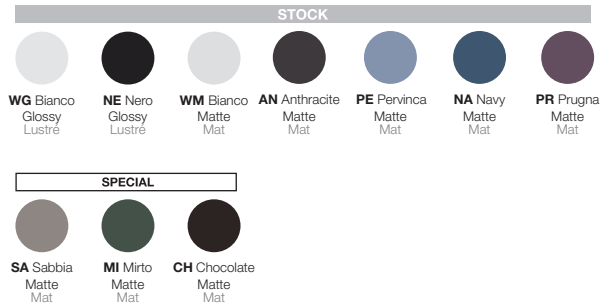

MATERIAL • MATÉRIAU

- Ceramic
- Céramique

COLORS AND FINISHES • COULEURS ET FINIS

FEATURES • CARACTÉRISTIQUES

- Handmade in Italy
- 3mm / 1/8" thin edge
- Countertop installation
- Single hole
- Drain not included (fits any standard 1 1/4" drain)
- No overflow
- Fabriqué à la main en Italie
- Rebord de 3 mm / 1/8"
- Installation sur comptoir
- Monotrou
- Drain non inclus (compatible avec tout drain standard de 1 1/4")
- Sans trop-plein