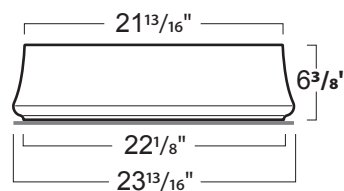

MATERIAL • MATÉRIAU

- Ceramic
- Céramique

COLORS AND FINISHES • COULEURS ET FINIS

FEATURES • CARACTÉRISTIQUES

- Handmade in Italy
- 3mm / 1/8" thin edge
- Countertop installation
- Single hole
- Drain not included (fits any standard 1 1/4" drain)
- No overflow
- Fabriqué à la main en Italie
- Rebord de 3 mm / 1/8"
- Installation sur comptoir
- Monotrou
- Drain non inclus (compatible avec tout drain standard de 1 1/4")
- Sans trop-plein

SPECIFICATIONS • SPÉCIFICATIONS

Width • Largeur	23 ¹³ / ₁₆ " (600 mm)
Depth • Profondeur	16 ¹¹ / ₁₆ " (420 mm)
Height • Hauteur	6 ³ / ₈ " (160 mm)
Weight • Poids	28,5 lb (13,0 kg)

The manufacturer accepts 1/4" (5 mm) variance.
Le fabricant accepte une tolérance de 1/4" (5mm).