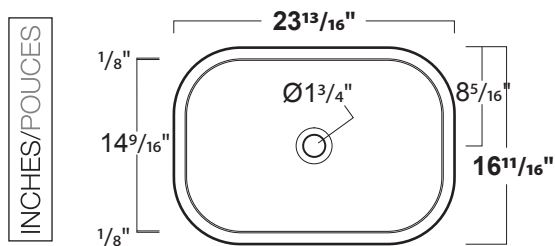

MATERIAL • MATÉRIAU

- Ceramic
- Céramique

COLORS AND FINISHES • COULEURS ET FINIS

FEATURES • CARACTÉRISTIQUES

- Handmade in Italy
- 3mm / 1/8" thin edge
- Countertop installation
- Single hole
- Drain not included (fits any standard 1 1/4" drain)
- No overflow
- Fabriqué à la main en Italie
- Rebord de 3 mm / 1/8"
- Installation sur comptoir
- Monotrou
- Drain non inclus (compatible avec tout drain standard de 1 1/4")
- Sans trop-plein

SPECIFICATIONS • SPÉCIFICATIONS

Width • Largeur	23 ¹³ / ₁₆ " (600 mm)
Depth • Profondeur	16 ¹¹ / ₁₆ " (420 mm)
Height • Hauteur	6 ³ / ₈ " (160 mm)
Weight • Poids	28,5 lb (13,0 kg)

The manufacturer accepts 1/4" (5 mm) variance.
Le fabricant accepte une tolérance de 1/4" (5mm).