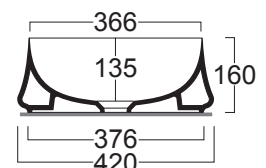

MATERIAL • MATÉRIAU

- Ceramic
- Céramique

COLORS AND FINISHES • COULEURS ET FINIS

FEATURES • CARACTÉRISTIQUES

- Handmade in Italy
- 3mm / 1/8" thin edge
- Countertop installation
- Single hole
- Drain not included (fits any standard 1 1/4" drain)
- No overflow
- Fabriqué à la main en Italie
- Rebord de 3 mm / 1/8"
- Installation sur comptoir
- Monotrou
- Drain non inclus (compatible avec tout drain standard de 1 1/4")
- Sans trop-plein

SPECIFICATIONS • SPÉCIFICATIONS

Width • Largeur	23 ¹³ / ₁₆ " (600 mm)
Depth • Profondeur	16 ¹¹ / ₁₆ " (420 mm)
Height • Hauteur	6 ³ / ₈ " (160 mm)
Weight • Poids	28,5 lb (13,0 kg)

The manufacturer accepts 1/4" (5 mm) variance.
Le fabricant accepte une tolérance de 1/4" (5mm).