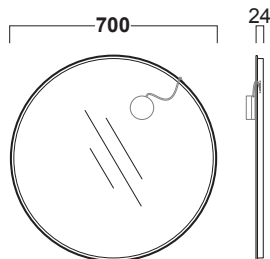

Round mirror with magnetic lamp •
Miroir rond avec lampe magnétique

FEATURES • CARACTÉRISTIQUES

- Made in Italy
- Must be hardwired to a wall switch
- 3000 LED light
- Low voltage electrical transformer included
- cUL certified lamp
- Fabriqué en Italie
- Doit être branchée à un interrupteur électrique mural
- Lumière DEL 3000K
- Transformateur électrique basse tension inclus
- Lampe certifiée cUL

LED

SPECIFICATIONS • SPÉCIFICATIONS

Width • Largeur 27³/₄" (700 mm)
Weight • Poids 11,0 lb (5,0 kg)

INCHES/POUCES

MM

The manufacturer accepts 1/4" (5 mm) variance.
Le fabricant accepte une tolérance de 1/4" (5mm).