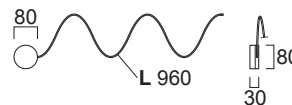

LED

SPECIFICATIONS • SPÉCIFICATIONS

Width • Largeur 27³/₄" (700 mm)
Weight • Poids 11,0 lb (5,0 kg)

INCHES/POUCES

MM

The manufacturer accepts 1/4" (5 mm) variance.
Le fabricant accepte une tolérance de 1/4" (5mm).