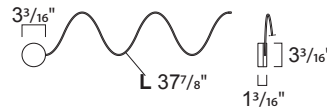

Round mirror with magnetic lamp •
Miroir rond avec lampe magnétique

FEATURES • CARACTÉRISTIQUES

- Made in Italy
- Must be hardwired to a wall switch
- 3000 LED light
- Low voltage electrical transformer included
- cUL certified lamp
- Fabriqué en Italie
- Doit être branchée à un interrupteur électrique mural
- Lumière DEL 3000K
- Transformateur électrique basse tension inclus
- Lampe certifiée cUL

LED

SPECIFICATIONS • SPÉCIFICATIONS

Width • Largeur 27³/₄" (700 mm)
Weight • Poids 11,0 lb (5,0 kg)

INCHES/POUCES

MM

The manufacturer accepts 1/4" (5 mm) variance.
Le fabricant accepte une tolérance de 1/4" (5mm).