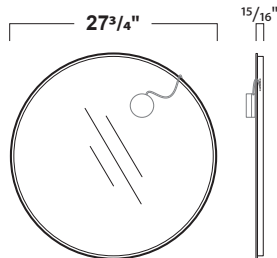

Round mirror with magnetic lamp •
Miroir rond avec lampe magnétique

FEATURES • CARACTÉRISTIQUES

- Made in Italy
- Must be hardwired to a wall switch
- 3000 LED light
- Low voltage electrical transformer included
- cUL certified lamp
- Fabriqué en Italie
- Doit être branchée à un interrupteur électrique mural
- Lumière DEL 3000K
- Transformateur électrique basse tension inclus
- Lampe certifiée cUL

LED

SPECIFICATIONS • SPÉCIFICATIONS

Width • Largeur 27³/₄" (700 mm)
Weight • Poids 11,0 lb (5,0 kg)

INCHES/POUCES

MM

The manufacturer accepts 1/4" (5 mm) variance.
Le fabricant accepte une tolérance de 1/4" (5mm).