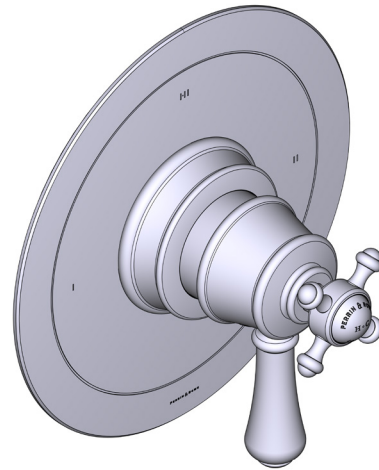

SPECIFICATIONS

DESCRIPTION

- Combines both thermostatic and pressure balance technologies
- “Set it and forget it” temperature control
- Temperature and volume control with diverter
- 2 dedicated functions and 1 shared function
- Rough-in valve sold separately:
 - Order R23 therm & pressure balance rough-in valve
 - 1-1/4” R23 extension kit available, order EXT23KIT114
 - 3/4” R23 extension kit available, order EXT23KIT34

SPÉCIFICATIONS

DESCRIPTION

- Combine à la fois les technologies thermostatique et d'équilibrage de la pression
- Contrôle de la température du type préréglage absolu
- Contrôle de la température et du débit avec inverseur
- 2 fonctions distinctes et 1 fonction partagée
- Soupape de plomberie brute vendue séparément :
 - Commander une soupape de plomberie brute thermostatique à équilibrage de pression n° R23
 - Trousse de rallonge de la soupape n° R23 de 1 1/4 po disponible, commander la trousse n° EXT23KIT114
 - Trousse de rallonge de la soupape n° R23 de 3/4 po disponible, commander la trousse n° EXT23KIT34

Garniture de soupape thermostatique à équilibrage de pression de 1/2 po, à 3 fonctions (partagées) Georgian Era^{MC}

MODÈLE DE BASE : U.TGA23W1

For warranty or additional information, contact:

US Customers

ONTARIO
houseofrohl.ca/support
1-800-287-5354

ESPECIFICACIONES

DESCRIPCIÓN

- Combina tecnologías termostáticas y de equilibrio de presión
- Control de temperatura de configuración única
- Control de temperatura y volumen con desviador
- 2 funciones exclusivas y 1 función compartida
- La válvula empotrada se vende por separado:
 - Pida la válvula empotrada de equilibrio térmico y de presión R23
 - Kit de extensión R23 de 1-1/4" disponible, pida el kit EXT23KIT114
 - Kit de extensión R23 de 3/4" disponible, pida el kit EXT23KIT34