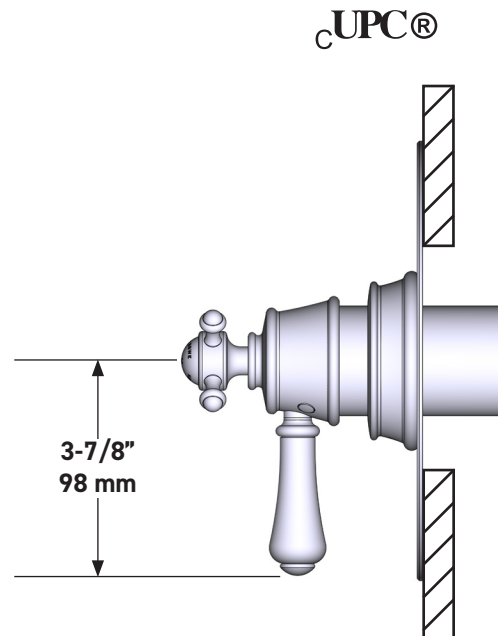

ONTARIO
houseofrohl.ca/support
1-800-287-5354

ESPECIFICACIONES

DESCRIPCIÓN

- Combina tecnologías termostáticas y de equilibrio de presión
- Control de temperatura de configuración única
- Control de temperatura y volumen con desviador
- 2 funciones exclusivas y 1 función compartida
- La válvula empotrada se vende por separado:
 - Pida la válvula empotrada de equilibrio térmico y de presión R23
 - Kit de extensión R23 de 1-1/4" disponible, pida el kit EXT23KIT114
 - Kit de extensión R23 de 3/4" disponible, pida el kit EXT23KIT34

Moldura Georgian Era^{MR} de equilibrio térmico y de presión de 1/2" con 3 funciones (Compartida)

MODELO DE BASE: U.TGA23W1

For warranty or additional information, contact:

US Customers

U.S.A.
houseofrohl.com/support
1-800-777-9762