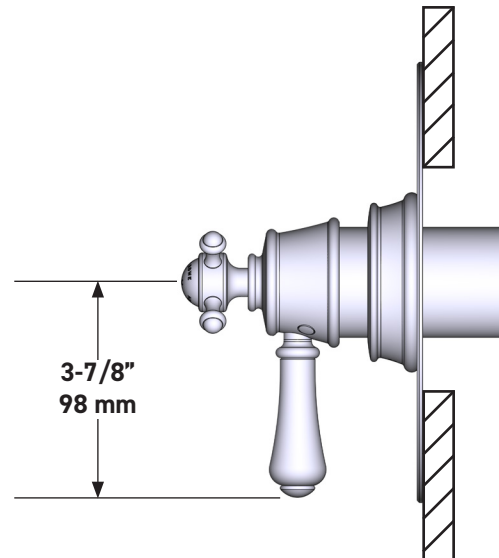

SPECIFICATIONS

DESCRIPTION

- Combines both thermostatic and pressure balance technologies
- “Set it and forget it” temperature control
- Temperature and volume control with diverter
- 2 dedicated functions and 1 shared function
- Rough-in valve sold separately:
 - Order R23 therm & pressure balance rough-in valve
 - 1-1/4” R23 extension kit available, order EXT23KIT114
 - 3/4” R23 extension kit available, order EXT23KIT34

Georgian Era™ 1/2” Therm & Pressure Balance Trim with 3 Functions (Shared)

CORE MODEL: U.TGA23W1

UPC®

For warranty or additional information, contact:

US Customers

U.S.A.
houseofrohl.com/support
1-800-777-9762

SPÉCIFICATIONS

DESCRIPTION

- Combine à la fois les technologies thermostatique et d'équilibrage de la pression
- Contrôle de la température du type préréglage absolu
- Contrôle de la température et du débit avec inverseur
- 2 fonctions distinctes et 1 fonction partagée
- Soupape de plomberie brute vendue séparément :
 - Commander une soupape de plomberie brute thermostatique à équilibrage de pression n° R23
 - Trousse de rallonge de la soupape n° R23 de 1 1/4 po disponible, commander la trousse n° EXT23KIT114
 - Trousse de rallonge de la soupape n° R23 de 3/4 po disponible, commander la trousse n° EXT23KIT34