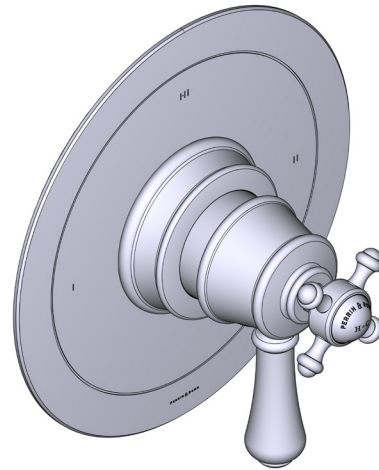

SPECIFICATIONS

DESCRIPTION

- Combines both thermostatic and pressure balance technologies
- “Set it and forget it” temperature control
- Temperature and volume control with diverter
- 2 dedicated functions and 1 shared function
- Rough-in valve sold separately:
 - Order R23 therm & pressure balance rough-in valve
 - 1-1/4” R23 extension kit available, order EXT23KIT114
 - 3/4” R23 extension kit available, order EXT23KIT34

CARTRIDGE

- 0-925 (Included)

STANDARDS

- ASME A112.18.1

WARRANTY

- Most products or parts carry “Limited Warranties” against manufacturing defects. For US customers please visit houseofrohl.com/support and for Canadian customers please visit houseofrohl.ca/support for complete product and finish warranty.

Georgian Era™ 1/2” Therm & Pressure Balance Trim with 3 Functions (Shared)

CORE MODEL: U.TGA23W1

UPC®

For warranty or additional information, contact:

US Customers

U.S.A.
houseofrohl.com/support
1-800-777-9762

SPÉCIFICATIONS

DESCRIPTION

- Combine à la fois les technologies thermostatique et d'équilibrage de la pression
- Contrôle de la température du type préréglage absolu
- Contrôle de la température et du débit avec inverseur
- 2 fonctions distinctes et 1 fonction partagée
- Soupape de plomberie brute vendue séparément :
 - Commander une soupape de plomberie brute thermostatique à équilibrage de pression n° R23
 - Trousse de rallonge de la soupape n° R23 de 1 1/4 po disponible, commander la trousse n° EXT23KIT114
 - Trousse de rallonge de la soupape n° R23 de 3/4 po disponible, commander la trousse n° EXT23KIT34