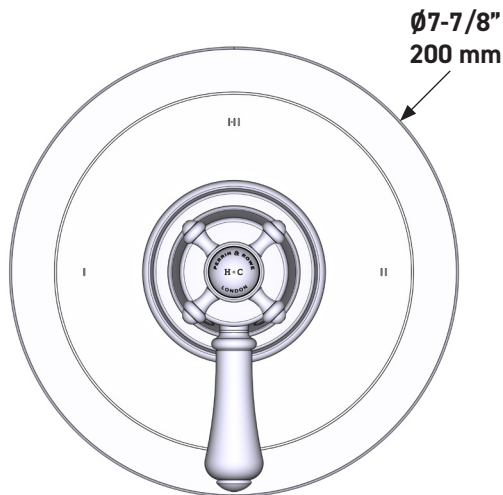

SPÉCIFICATIONS

DESCRIPTION

- Combine à la fois les technologies thermostatique et d'équilibrage de la pression
- Contrôle de la température du type préréglage absolu
- Contrôle de la température et du débit avec inverseur
- 2 fonctions distinctes et 1 fonction partagée
- Soupape de plomberie brute vendue séparément :
 - Commander une soupape de plomberie brute thermostatique à équilibrage de pression n° R23
 - Trousse de rallonge de la soupape n° R23 de 1 1/4 po disponible, commander la trousse n° EXT23KIT114
 - Trousse de rallonge de la soupape n° R23 de 3/4 po disponible, commander la trousse n° EXT23KIT34

Garniture de soupape thermostatique à équilibrage de pression de 1/2 po, à 3 fonctions (partagées) Georgian Era^{MC}

MODÈLE DE BASE : U.TGA23W1

For warranty or additional information, contact:

US Customers