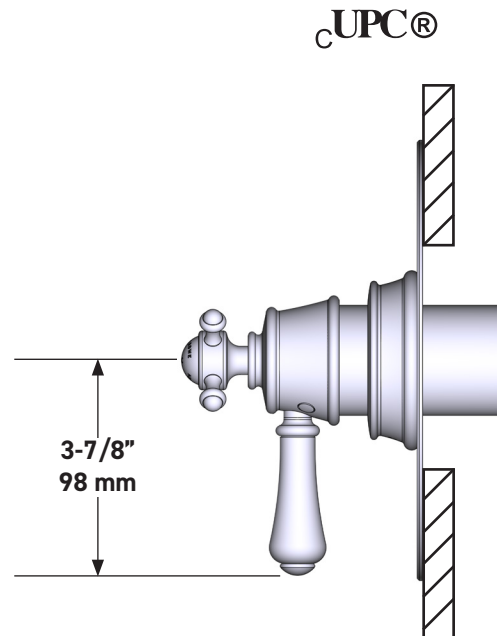

SPÉCIFICATIONS

DESCRIPTION

- Combine à la fois les technologies thermostatique et d'équilibrage de la pression
- Contrôle de la température du type préréglage absolu
- Contrôle de la température et du débit avec inverseur
- 2 fonctions distinctes et 1 fonction partagée
- Soupape de plomberie brute vendue séparément :
 - Commander une soupape de plomberie brute thermostatique à équilibrage de pression n° R23
 - Trousse de rallonge de la soupape n° R23 de 1 1/4 po disponible, commander la trousse n° EXT23KIT114
 - Trousse de rallonge de la soupape n° R23 de 3/4 po disponible, commander la trousse n° EXT23KIT34

Garniture de soupape thermostatique à équilibrage de pression de 1/2 po, à 3 fonctions (partagées) Georgian Era^{MC}

MODÈLE DE BASE : U.TGA23W1

For warranty or additional information, contact:

US Customers