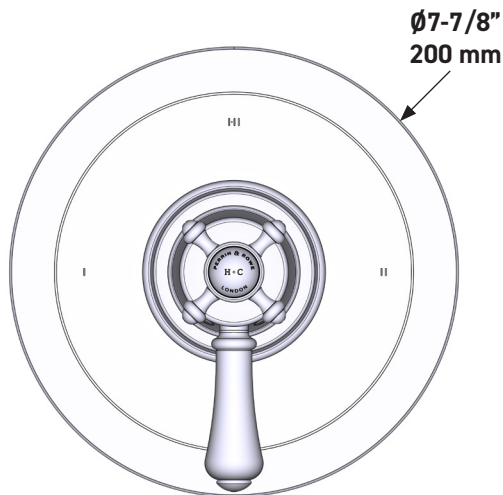

SPECIFICATIONS

DESCRIPTION

- Combines both thermostatic and pressure balance technologies
- “Set it and forget it” temperature control
- Temperature and volume control with diverter
- 2 dedicated functions and 1 shared function
- Rough-in valve sold separately:
 - Order R23 therm & pressure balance rough-in valve
 - 1-1/4” R23 extension kit available, order EXT23KIT114
 - 3/4” R23 extension kit available, order EXT23KIT34

CARTRIDGE

- 0-925 (Included)

STANDARDS

- ASME A112.18.1

WARRANTY

- Most products or parts carry “Limited Warranties” against manufacturing defects. For US customers please visit houseofrohl.com/support and for Canadian customers please visit houseofrohl.ca/support for complete product and finish warranty.

Georgian Era™ 1/2” Therm & Pressure Balance Trim with 3 Functions (Shared)

CORE MODEL: U.TGA23W1

UPC®

For warranty or additional information, contact:

US Customers

U.S.A.
houseofrohl.com/support
1-800-777-9762

SPÉCIFICATIONS

DESCRIPTION

- Combine à la fois les technologies thermostatique et d'équilibrage de la pression
- Contrôle de la température du type préréglage absolu
- Contrôle de la température et du débit avec inverseur
- 2 fonctions distinctes et 1 fonction partagée
- Soupape de plomberie brute vendue séparément :
 - Commander une soupape de plomberie brute thermostatique à équilibrage de pression n° R23
 - Trousse de rallonge de la soupape n° R23 de 1 1/4 po disponible, commander la trousse n° EXT23KIT114
 - Trousse de rallonge de la soupape n° R23 de 3/4 po disponible, commander la trousse n° EXT23KIT34