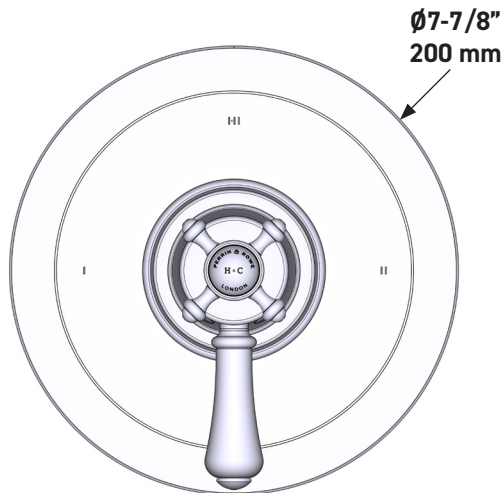

ONTARIO
houseofrohl.ca/support
1-800-287-5354

ESPECIFICACIONES

DESCRIPCIÓN

- Combina tecnologías termostáticas y de equilibrio de presión
- Control de temperatura de configuración única
- Control de temperatura y volumen con desviador
- 2 funciones exclusivas y 1 función compartida
- La válvula empotrada se vende por separado:
 - Pida la válvula empotrada de equilibrio térmico y de presión R23
 - Kit de extensión R23 de 1-1/4" disponible, pida el kit EXT23KIT114
 - Kit de extensión R23 de 3/4" disponible, pida el kit EXT23KIT34

Moldura Georgian Era^{MR} de equilibrio térmico y de presión de 1/2" con 3 funciones (Compartida)

MODELO DE BASE: U.TGA23W1

For warranty or additional information, contact:

US Customers

U.S.A.
houseofrohl.com/support
1-800-777-9762