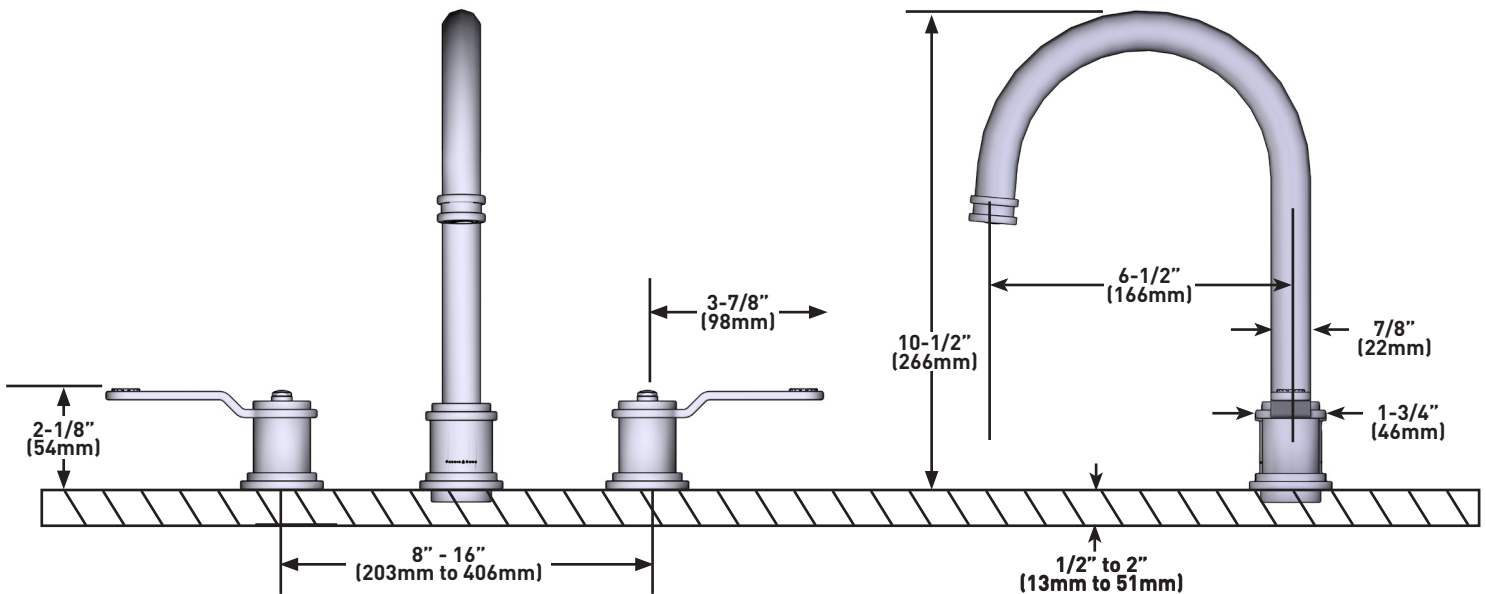

SPECIFICATIONS

DESCRIPTION

- C-spout design with Lever handles
- 2 x 1" mounting holes for the side valves
- 1-3/8" hole for the spout
- Swiveling aerator allows you to change the direction of the water spray to best suit your preference
- Complements: Armstrong™ Collection

Canadian Customers

ONTARIO
houseofrohl.ca/support
1-800-287-5354

SPÉCIFICATIONS

DESCRIPTION

- Modèle doté d'un bec en C et de poignées à manette
- Trous d'installation de 2 po x 1 po pour les soupapes latérales
- Trou de 1 po x 1 3/8 po pour le bec
- L'aérateur pivotant vous permet de modifier à votre guise l'orientation du jet d'eau
- Complète la collection Armstrong^{MC}

Robinet de lavabo à poignées éloignées et bec en C Armstrong^{MC}

MODÈLES : U.AR08D3HT

For warranty or additional information, contact:

US Customers

U.S.A.
houseofrohl.com/support
1-800-777-9762

QUEBEC / MARITIMES / WESTERN CANADA
QUÉBEC / MARITIMES / OUEST CANADIEN
QUEBEC / MARITIMOS / CANADA OCCIDENTAL
houseofrohl.ca/support
1-866-473-8442

Canadian Customers

ONTARIO
houseofrohl.ca/support
1-800-287-5354

ESPECIFICACIONES

DESCRIPCIÓN

- Diseño de pico en C con manijas de palanca
- 2 orificios de montaje de 1" para las válvulas laterales
- 1 orificio de 1 3/8" para el pico
- El aireador giratorio le permite cambiar la dirección del rociado de agua para que se adapte mejor a sus preferencias
- Complementos: Colección Armstrong™