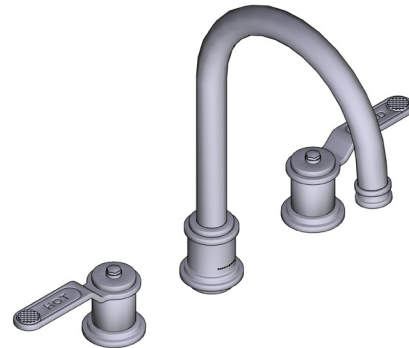

SPECIFICATIONS

DESCRIPTION

- C-spout design with Lever handles
- 2 x 1" mounting holes for the side valves
- 1-3/8" hole for the spout
- Swiveling aerator allows you to change the direction of the water spray to best suit your preference
- Complements: Armstrong™ Collection

Armstrong™ Widespread Lavatory Faucet With C-Spout

MODELS: U.AR08D3HT

For warranty or additional information, contact:

US Customers

U.S.A.
houseofrohl.com/support
1-800-777-9762

QUEBEC / MARITIMES / WESTERN CANADA
QUÉBEC / MARITIMES / OUEST CANADIEN
QUEBEC / MARITIMOS / CANADA OCCIDENTAL
houseofrohl.ca/support
1-866-473-8442

Canadian Customers

ONTARIO
houseofrohl.ca/support
1-800-287-5354

SPÉCIFICATIONS

DESCRIPTION

- Modèle doté d'un bec en C et de poignées à manette
- Trous d'installation de 2 po x 1 po pour les soupapes latérales
- Trou de 1 po x 1 3/8 po pour le bec
- L'aérateur pivotant vous permet de modifier à votre guise l'orientation du jet d'eau
- Complète la collection Armstrong^{MC}

Canadian Customers

ONTARIO
houseofrohl.ca/support
1-800-287-5354

ESPECIFICACIONES

DESCRIPCIÓN

- Diseño de pico en C con manijas de palanca
- 2 orificios de montaje de 1" para las válvulas laterales
- 1 orificio de 1 3/8" para el pico
- El aireador giratorio le permite cambiar la dirección del rociado de agua para que se adapte mejor a sus preferencias
- Complementos: Colección Armstrong™