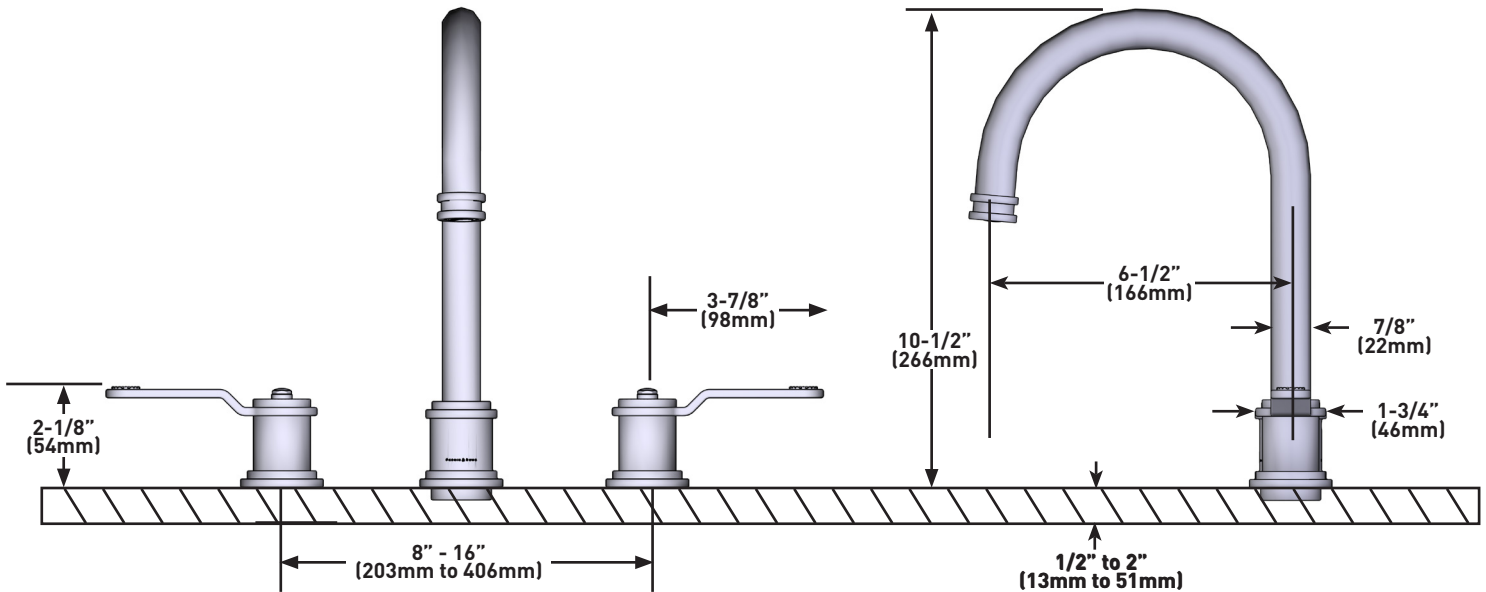

For warranty or additional information, contact:

US Customers

U.S.A.
houseofrohl.com/support
1-800-777-9762

QUEBEC / MARITIMES / WESTERN CANADA
QUÉBEC / MARITIMES / OUEST CANADIEN
QUEBEC / MARITIMOS / CANADA OCCIDENTAL
houseofrohl.ca/support
1-866-473-8442

Canadian Customers

ONTARIO
houseofrohl.ca/support
1-800-287-5354