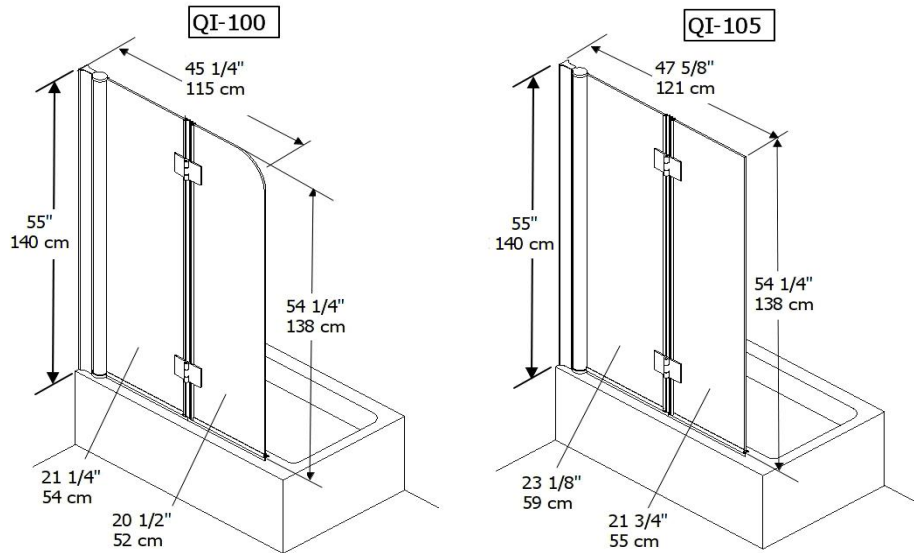

## Écran de bain / Bath screen

Écran de bain en verre 6mm avec traitement Vision sans tachesMC supporté par un jambage métallique permettant de pivoter de 180°. Le second panneau se rabat lui aussi de 180°, facilitant l'entretien et l'accès à la robinetterie. Lors du déplacement de l'écran, les panneaux se relèvent légèrement afin de dégager la surface de la baignoire. Cette action permet d'améliorer le mouvement et réduit les possibilités de marquage de la surface d'acrylique. L'écran est réversible, il peut être installé d'un côté ou de l'autre de la baignoire.

---

The Frameless Clear Glass Shower Panel has a thickness of 6mm. Contemporary in look with a high-design, leak-proof support that allows the glass door panel to pivot 180 degrees. The entire glass panel folds together 180 degrees allowing full and easy access to faucets.

When folding the glass panels together, the wall mounted hinges are designed to lift the door slightly preventing scratching of the acrylic bath surface.

Reversible by design, the QI Glass Shower Panels can be installed either left hand or right hand. Treated on both sides with ClearView, Oceania's Water Repellent Technology, minimal maintenance is required.