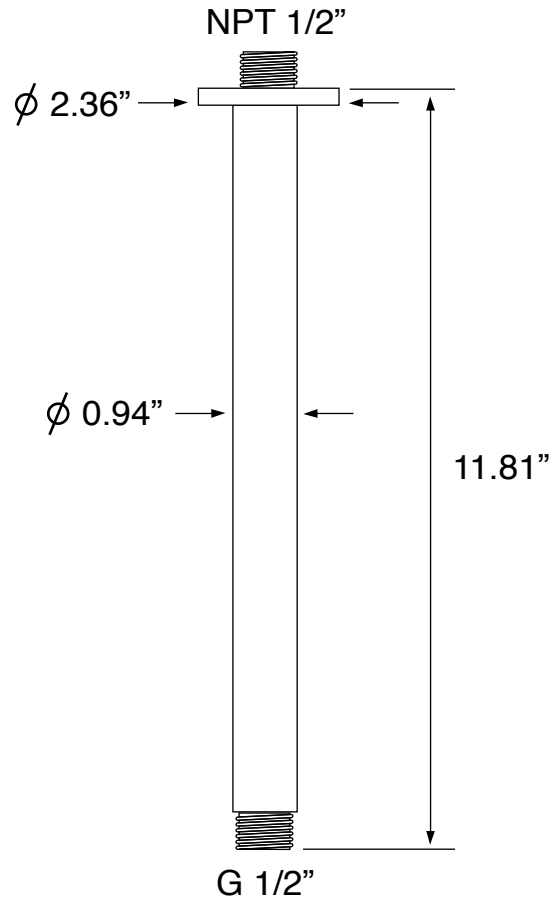

Shower Arm

Remer 347N30US-CR

Shower Head

Remer 354PL