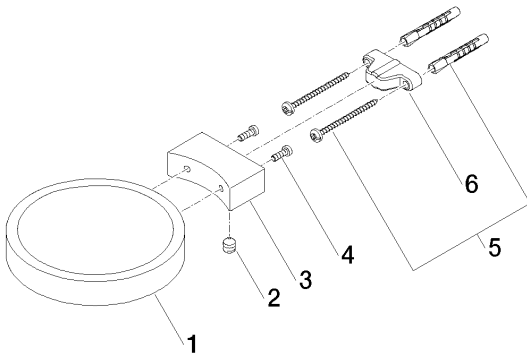

Spare parts list

Number	Item Number	Designation	Number of units
1	08 17 97 570-00	dish	1
2	09 31 11 002 90	pin	1
3	08 17 30 502-00	holder	1
4	09 30 30 080 90	screw	2
5	05 30 31 025 00 90	fixing set	1
6	09 17 20 030 90	holder	1