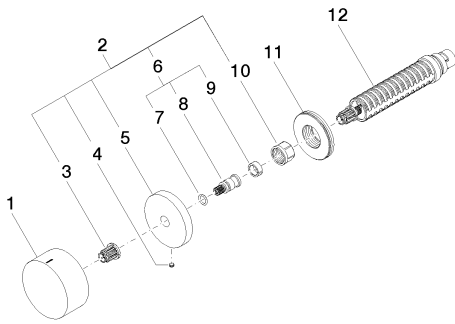

Rough for volume control 1/2"

Bathtub - CL.1

Volume Control counter-clockwise closing hot 1/2" - polished chrome

Article number: 36 607 742-00

Spare parts list

Number	Item Number	Designation	Number of units
1	09 20 74 021-00	handle (hot)	1
2	04 27 74 004 00-00	rosette	1
3	09 12 12 002 90	fixing cap	1
4	09 31 11 055 90	pin	1
5	09 27 74 004-00	rosette	1
6	04 29 06 020 00-00	spindle	1
7	09 14 10 060 90	seal	1
8	09 29 06 020-00	spindle	1
9	09 14 15 020 90	ring	1
10	09 23 30 023 90	nut	1
11	09 30 01 107 90	sleeve	1
12	90 90 03 142 00 90	top	1