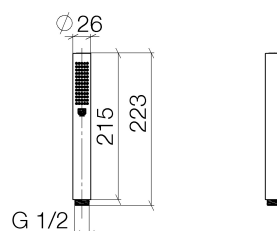

Produktspezifikationen

- Normalstrahl
- mit Antikalk-System
- Anschluss 1/2"
- Durchfluss max. 7,5 l/min

Eigensicher gegen Rückfließen.

Oberflächen

- chrom 28013979-00
- champagne 28013979-47

Explosionszeichnung

Bestellmenge

Nr.	Artikelnummer	Benennung	Verbaumenge
1	28013979ff	Brause	1

Durchflussdiagramm