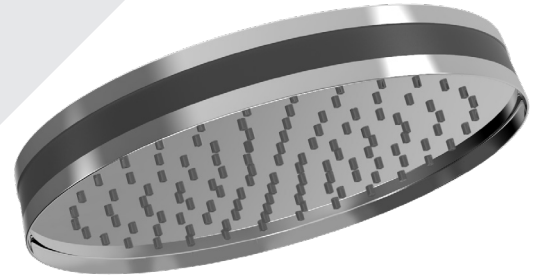

STYLE × FONCTION

Description

- Tête de douche Flora ronde 10"
- 10" Flora round shower head

Finis principaux / Main finishes

- Cx: Chrome / Chrome
- Nx: Nickel brossé / Brushed Nickel
- Kx: Noir mat / Matte Black
- Gx: Or / Gold
- *x: Flni spécial / Special finish

Finis secondaires / Secondary finishes

- xA: Argent mat / Matte Silver
- xB: Blanc / White
- xC: Chrome / Chrome
- xF: Fumé / Smokey
- xG: Or / Gold
- xN: Nickel brossé / Brushed Nickel
- xK: Noir mat / Matte Black
- xQ: Marbre / Marble
- xW: Bois / Wood
- *x: Fini spécial / Special finish

Débit / Flow rate (pour option écologiques / for eco friendly options)

TET-1010-47-xx	TET-1010-47-xx-175	TET-1010-47-xx-150
- 7,6 l/min - 80 psi	- 6,6 l/min - 80 psi	- 5,7 l/min - 80 psi
- 2.0 gpm - 80 psi	- 1.75 gpm - 80 psi	- 1.5 gpm - 80 psi

*[L= laiton satiné / satin brass, T= bronze vénitien / venitian bronze, V= cuivre satiné / satin copper, Y= nickel poli / polished nickel]