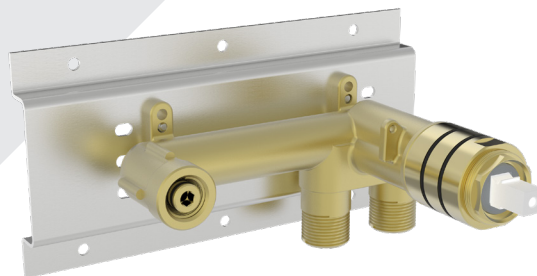

BARIL

STYLE X FONCTION

Fiche Technique / Spec Sheet

ROU-8147-04-B

Description

- Brut de robinet de lavabo mural monocommande
- Brut en une seule pièce avec plaque murale pour une installation aisée
- Grande plage d'ajustement en profondeur
- *Rough only for single lever wall-mounted lavatory faucet*
- *One-piece rough with wall plate for easy installation*
- *Large depth adjustment range*

Cartouche / Cartridge

- CAR-1025-09

Gabarit de perçage / Hole template