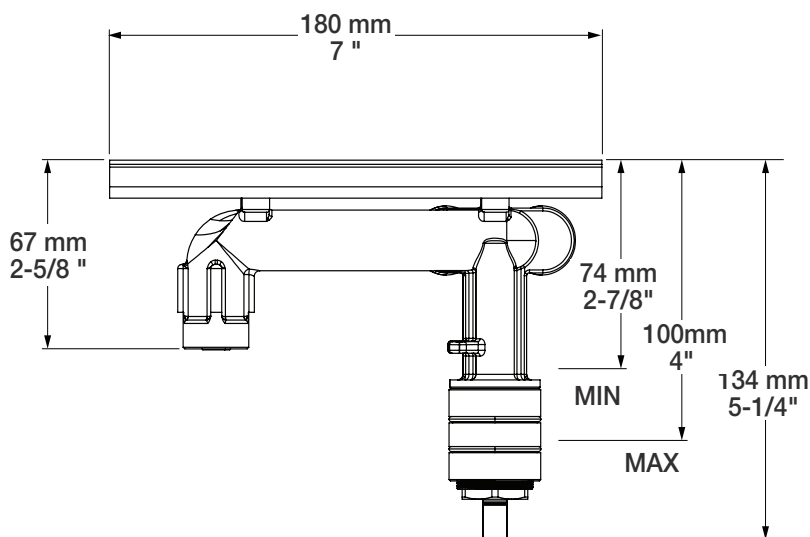

BARIL

STYLE X FONCTION

Fiche Technique / Spec Sheet

ROU-8147-04-B

Description

- Brut de robinet de lavabo mural monocommande
- Brut en une seule pièce avec plaque murale pour une installation aisée
- Grande plage d'ajustement en profondeur
- *Rough only for single lever wall-mounted lavatory faucet*
- *One-piece rough with wall plate for easy installation*
- *Large depth adjustment range*

Cartouche / Cartridge

- CAR-1025-09

Gabarit de perçage / Hole template