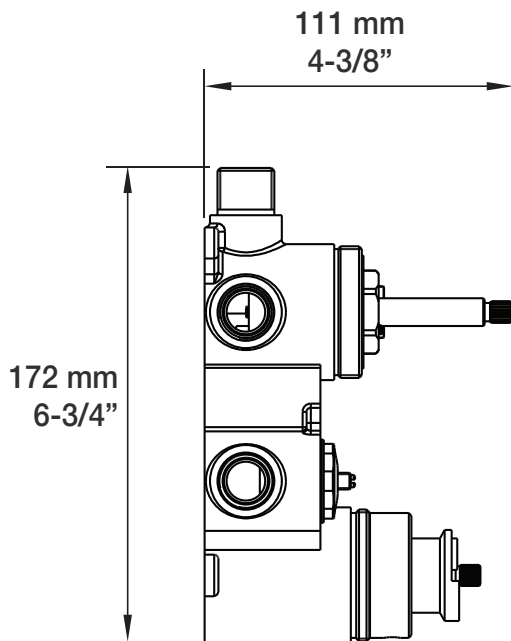

BARiL

Fiche Technique / Spec Sheet

B56-9530-00-xx

STYLE × FONCTION

Description

- Valve de douche thermostatique pression équilibrée avec dérivateur 3 voies
- Vous pouvez utiliser jusqu'à 2 accessoires à la fois
- *Thermostatic pressure balanced shower control valve with 3-way diverter*
- *Up to 2 accessories can be used at the same time*

Débit / Flow rate

1 sortie / 1 exit:	2 sorties / 2 exits:
- 32 l/min - 60 psi	- 16 l/min - 60 psi
- 8.5 gpm - 60 psi	- 4.2 gpm - 60 psi

Cartouche / Cartridge

Cartouche TP / TP cartridge:	Cartouche dérivatrice / Diverter cartridge:
- CAR-2661-00	- CAR-9530-03

Finis disponibles / Available finishes

- CC: Chrome / *Chrome*
- CB: Chrome blanc / *Chrome white*
- CF: Chrome fumé / *Smokey Chrome*

RVA-9530-00-B