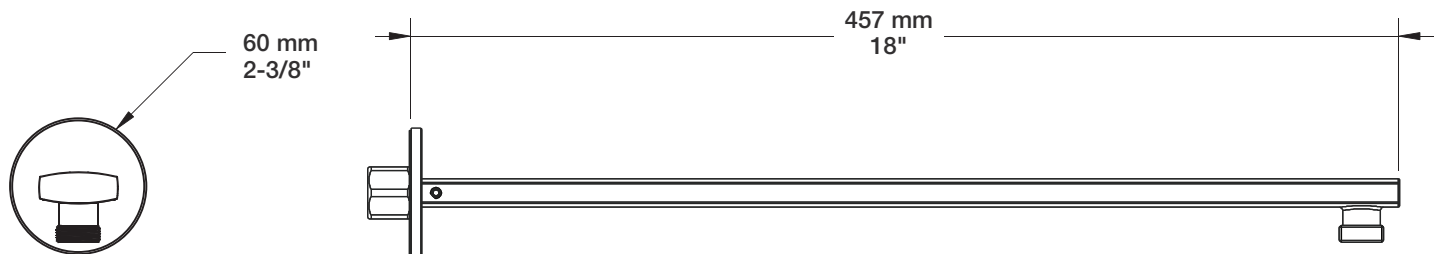

STYLE × FONCTION

Description

- Bras de douche 18" Accent avec rosace
- *Accent 18" shower arm with flange*

Finis disponibles / Available finishes

- CC: Chrome / *Chrome*
- NN: Nickel brossé / *Brushed Nickel*
- KK: Noir mat / *Matte Black*
- GG: Or / *Gold*
- **: Fini spécial / *Special finish*