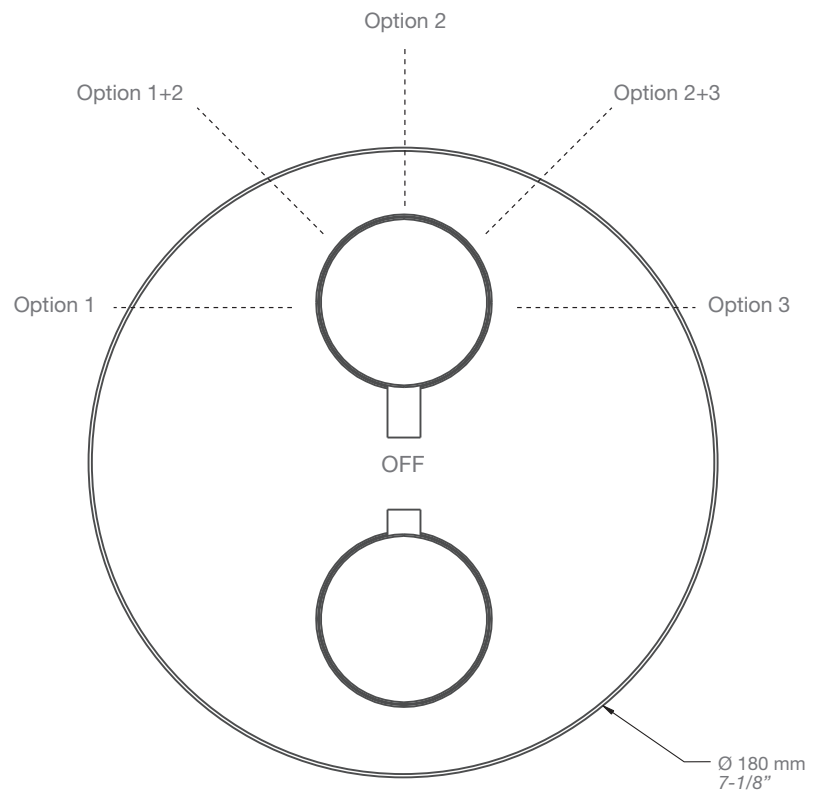

T66-9530-00-xx