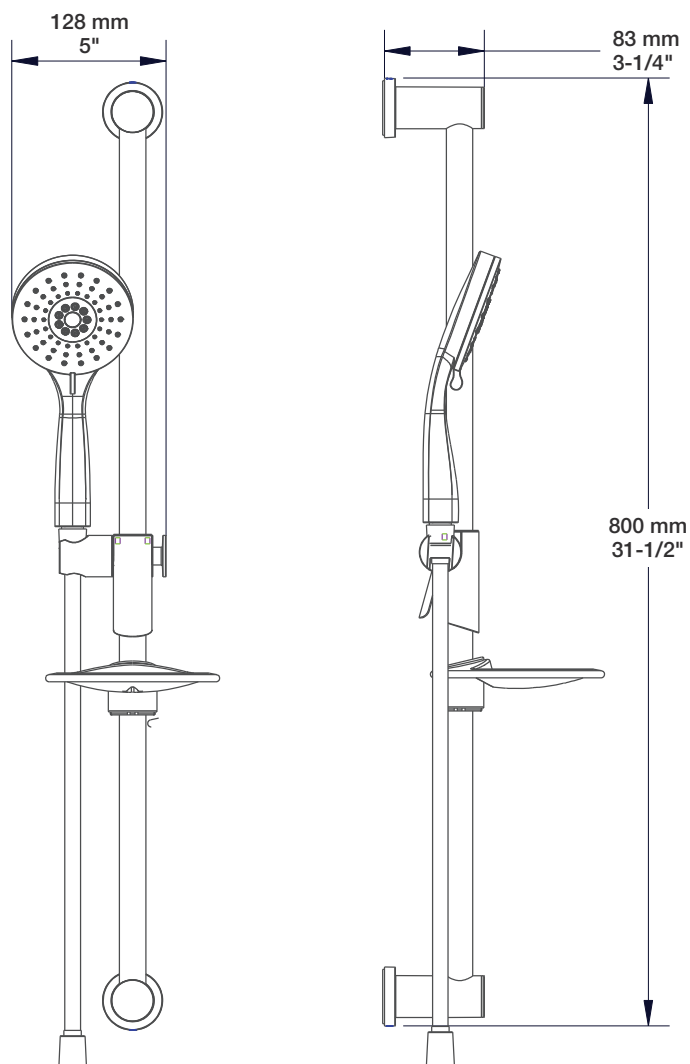

BARiL

Fiche Technique / Spec Sheet

DGL-2175-53-xx

STYLE × FONCTION

Description

- Douche à glissière Zip+ 3 jets
- Zip+ 3-spray sliding shower bar

Finis disponibles / Available finishes

- CC: Chrome / Chrome
- NN: Nickel brossé / Brushed Nickel
- KK: Noir mat / Matte Black
- **: Fini spécial / Special finish
- GG: Or / Gold

Débit / Flow rate (pour option écologiques / for eco friendly options)

DGL-2175-53-xx	DGL-2175-53-xx-175	DGL-2175-53-xx-150
- 7,6 l/min - 80 psi - 2.0 gpm - 80 psi	- 6,6 l/min - 80 psi - 1.75 gpm - 80 psi	- 5,7 l/min - 80 psi - 1.5 gpm - 80 psi