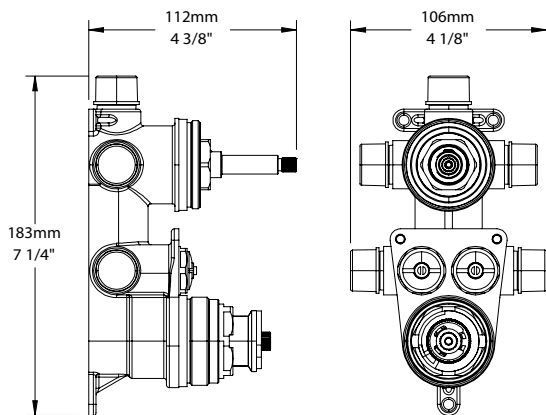

BARIL

Fiche Technique / Spec Sheet

B80-9532-00-xx

STYLE X FONCTION

Description

- Valve de douche thermostatique pression équilibrée avec dérivateur 3 voies sans manette (position partagée)
- Vous pouvez utiliser jusqu'à 2 accessoires à la fois
- Plaque mince en laiton
- Valves de service / anti-retour réversibles en cas d'inversion des arrivées d'eau
- Grande plage d'ajustement en profondeur
- Ensemble de manette vendu séparément
- *Thermostatic pressure balanced shower valve with 3-way diverter without handle (shared port)*
- *Up to 2 accessories can be used at the same time*
- *Thin brass plate*
- *Reversible check / non-return valves in case of water supply inversion*
- *Large depth adjustment range*
- *Handle kit sold separately*

Cartouche / Cartridge

- CAR-2661-00 (température / temperature), CAR-9531-03 (dérivateur / diverter)

Débit / Flow rate

1 sortie / 1 exit:	2 sorties / 2 exits:
- 30 l/min - 60 psi	- 14 l/min - 60 psi
- 7.9 gpm - 60 psi	- 3.7 gpm - 60 psi

Finis disponibles / Available finishes

- CC: Chrome / Chrome	- NN: Nickel brossé / Brushed Nickel
- KK: Noir mat / Matte Black	- YY: Nickel poli / Polished nickel
- LL: Laiton satiné / Satin Brass	- VV: Cuivre satiné / Satin copper
- BB: Blanc / White	- TT: Bronze vénitien / Venetian bronze
- GG: Or / Gold	

RVA-9531-00-B