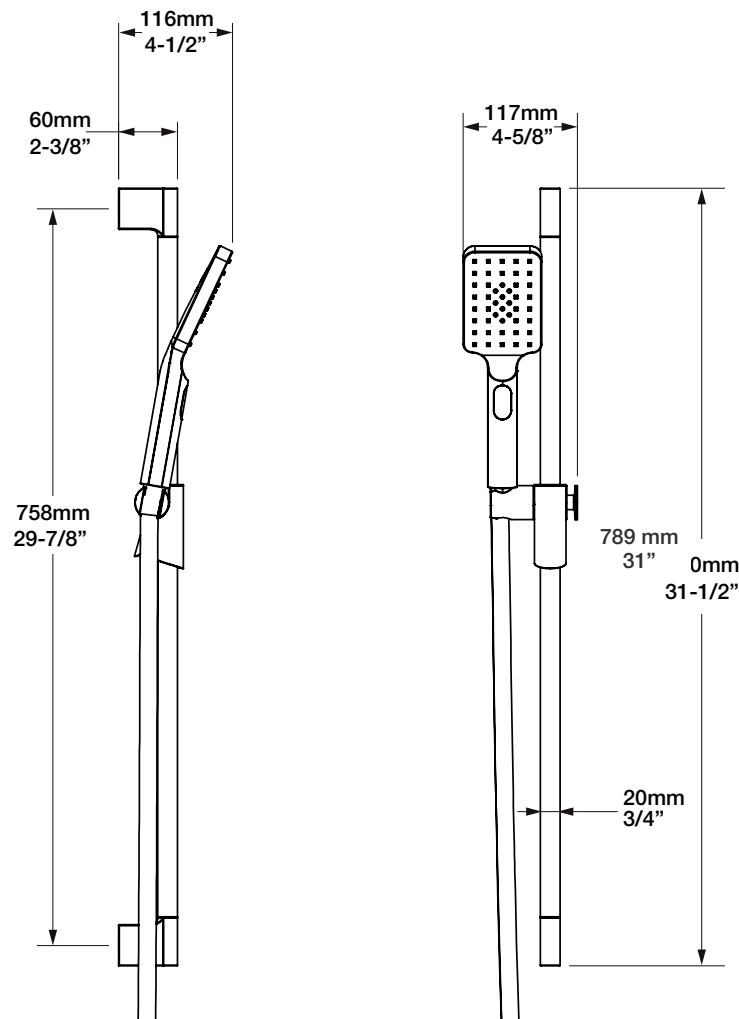

* Avec raccord droit 6" du plafond (RAC-0618-02-xx) / With ceiling-mounted 6" straight pipe (RAC-0618-02-xx)

BARIL

Fiche Technique / Spec Sheet

B80-9532-00-xx

STYLE X FONCTION

Description

- Valve de douche thermostatique pression équilibrée avec dérivateur 3 voies sans manette (position partagée)
- Vous pouvez utiliser jusqu'à 2 accessoires à la fois
- Plaque mince en laiton
- Valves de service / anti-retour réversibles en cas d'inversion des arrivées d'eau
- Grande plage d'ajustement en profondeur
- Ensemble de manette vendu séparément
- *Thermostatic pressure balanced shower valve with 3-way diverter without handle (shared port)*
- *Up to 2 accessories can be used at the same time*
- *Thin brass plate*
- *Reversible check / non-return valves in case of water supply inversion*
- *Large depth adjustment range*
- *Handle kit sold separately*

Perçage pour l'installation
Hole size for installation

Min: Ø 28mm (1-1/8")

Max: Ø 35mm (1-3/8")

STYLE × FONCTION

Description

- Tête de douche moderne carrée 10" anti-calcaire en laiton
- Brass square modern 10" anti-limestone shower head

BARiL

Fiche Technique / Spec Sheet

DGL-2584-53-xx

STYLE × FONCTION

Description

- Douche à glissière Petite 3 jets
- *Petite 3-spray sliding shower bar*

Finis disponibles / Available finishes

- CC: Chrome / *Chrome*
- NN: Nickel brossé / *Brushed Nickel*
- KK: Noir mat / *Matte Black*
- KM: Noir titane / *Black titanium*
- **: Fini spécial / *Special finish*
- GG: Or / *Gold*

Débit / Flow rate (pour option écologiques / for eco friendly options)

DGL-2584-53-xx	DGL-2584-53-xx-175	DGL-2584-53-xx-150
- 7,6 l/min - 80 psi - 2.0 gpm - 80 psi	- 6,6 l/min - 80 psi - 1.75 gpm - 80 psi	- 5,7 l/min - 80 psi - 1.5 gpm - 80 psi