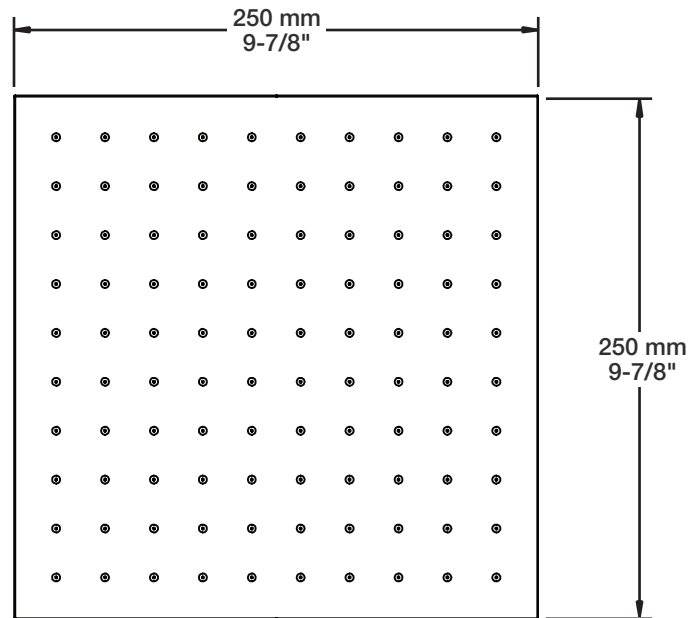

STYLE × FONCTION

Description

- Tête de douche moderne carrée 10" anti-calcaire en laiton
- Brass square modern 10" anti-limestone shower head

Finis disponibles / Available finishes

- CC: Chrome / Chrome
- NN: Nickel brossé / Brushed Nickel
- KK: Noir mat / Matte black
- **: Fini spécial / Special finish
- GG: Or / Gold

Débit / Flow rate (pour option écologiques / for eco friendly options)

TET-1011-01-xx	TET-1011-01-xx-175	TET-1011-01-xx-150
- 7,6 l/min - 80 psi - 2.00 gpm - 80 psi	- 6,6 l/min - 80 psi - 1.75 gpm - 80 psi	- 5,7 l/min - 80 psi - 1.50 gpm - 80 psi