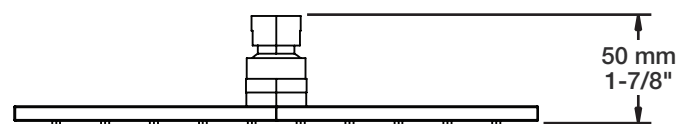

STYLE × FONCTION

Description

- Tête de douche moderne carrée 10" anti-calcaire en laiton
- Brass square modern 10" anti-limestone shower head

Finis disponibles / Available finishes

- CC: Chrome / Chrome
- NN: Nickel brossé / Brushed Nickel
- KK: Noir mat / Matte black
- **: Fini spécial / Special finish
- GG: Or / Gold

Débit / Flow rate (pour option écologiques / for eco friendly options)

TET-1011-01-xx	TET-1011-01-xx-175	TET-1011-01-xx-150
- 7,6 l/min - 80 psi - 2.00 gpm - 80 psi	- 6,6 l/min - 80 psi - 1.75 gpm - 80 psi	- 5,7 l/min - 80 psi - 1.50 gpm - 80 psi