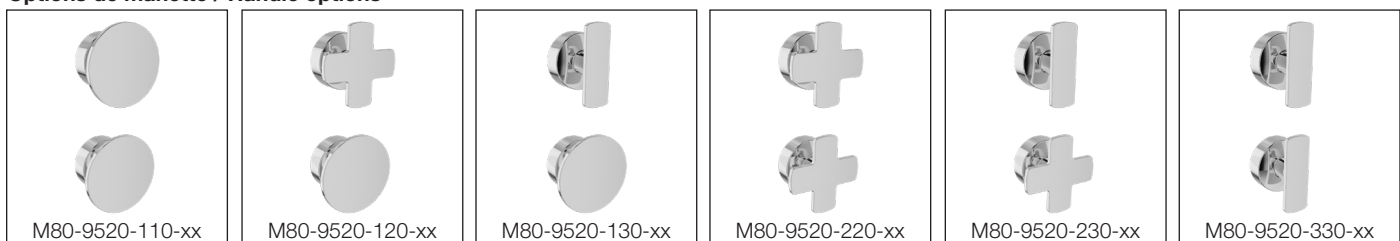

Options de manette / Handle options