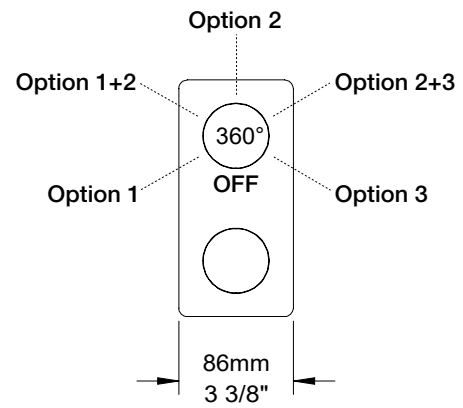

T80-9532-00-xx