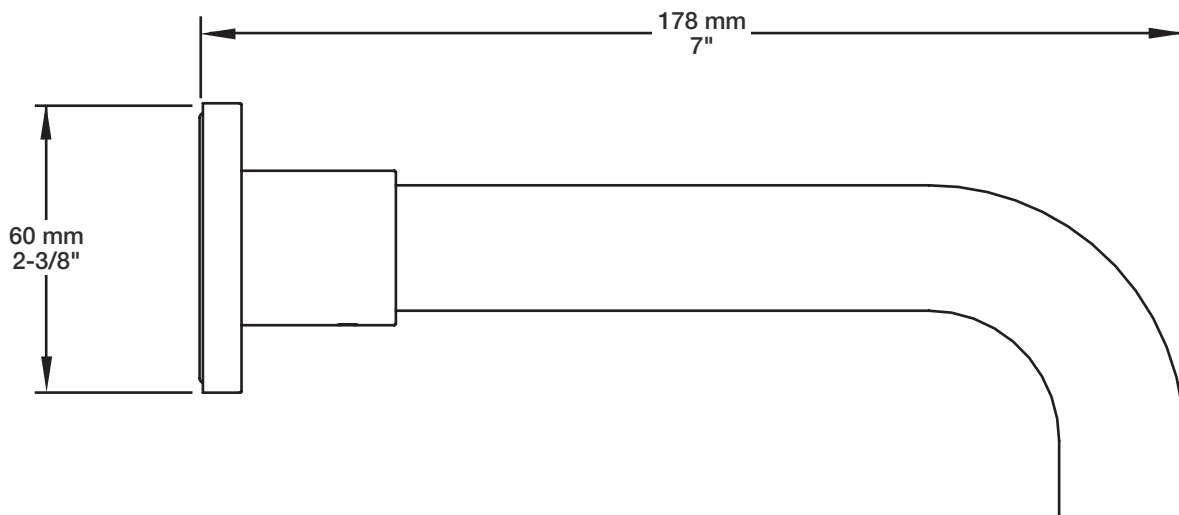

RVA-9531-00-B

T80-9532-00-xx

Options de manette / Handle options

BARIL

STYLE X FONCTION

Fiche Technique / Spec Sheet

BEC-0520-37-xx

Description

Perçage pour l'installation
Hole size for installation

Min: Ø 28mm (1-1/8")

Max: Ø 35mm (1-3/8")

STYLE × FONCTION

Description

- Tête de douche moderne carrée 10" anti-calcaire en laiton
- Brass square modern 10" anti-limestone shower head