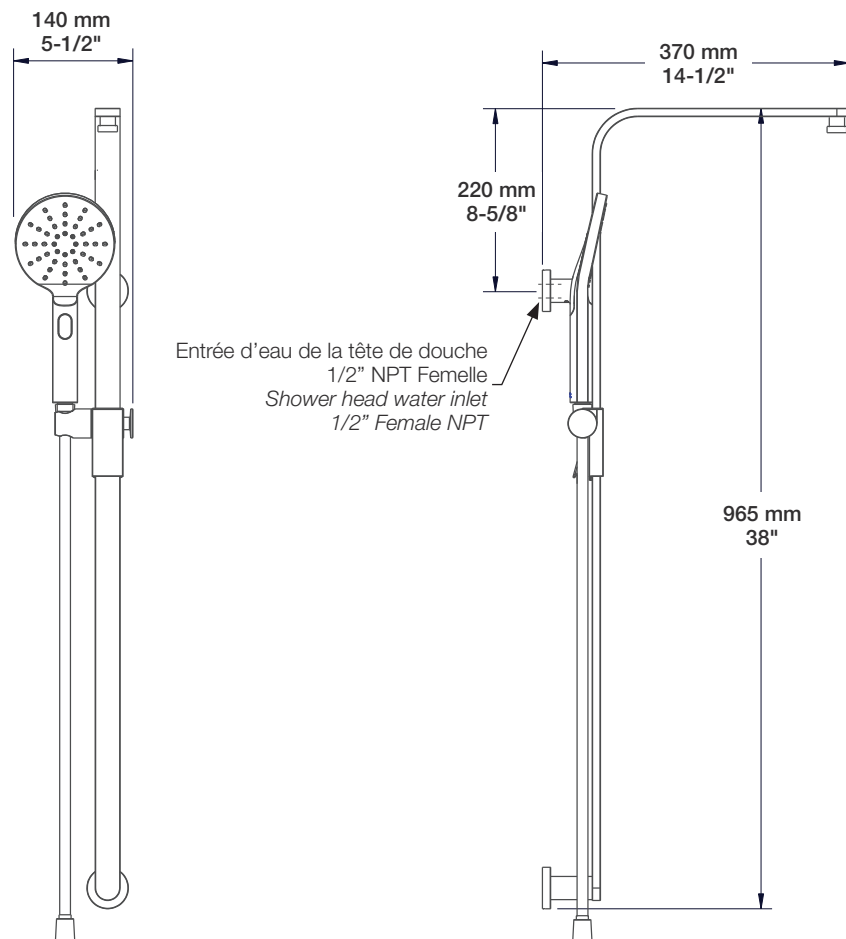

STYLE X FONCTION

Description

- Ensemble complet de douche thermostatique pression équilibrée
- Ensemble avec 2 accessoires
- Max : 7,6 l/min (2 gpm) - 80 psi (par accessoire)
- Douchette 3 jets
- 2 accessoires peuvent fonctionner simultanément
- Le brut et la finition peuvent être commandé séparément :
 - Code du brut : RVA-9521-00-B ou RVA-9521-P0-B
 - Code de la finition seule : TRO-4236-46-xx
- Complete thermostatic pressure balanced shower kit
- 2 accessories kit
- Max: 2 gpm - 80 psi (per accessory)
- 3-spray hand shower
- 2 accessories can work together
- The rough and the trim can be ordered separately:
 - Rough code : RVA-9521-00-B or RVA-9521-P0-B
 - Trim only code : TRO-4236-46-xx

BARIL

Fiche Technique / Spec Sheet

B46-9521-00-xx

STYLE X FONCTION

Description

- Valve de douche thermostatique pression équilibrée avec dérivateur 2 voies complète (position partagée)
- Vous pouvez utiliser jusqu'à 2 accessoires à la fois
- Plaque mince en laiton
- Valves de service / anti-retour réversibles en cas d'inversion des arrivées d'eau
- Grande plage d'ajustement en profondeur
- Complete thermostatic pressure balanced shower control valve with 2-way diverter (shared port)
- Up to 2 accessories can be used at the same time
- Thin brass plate
- Reversible check / non-return valves in case of water supply inversion
- Large depth adjustment range

STYLE × FONCTION

Description

- Colonne de douche, tête non incluse
- Mécanisme 3 jets : pluie, brume et mélange des deux
- Shower column, shower head not included
- 3-spray mechanism: rain, mist and mix of the two

DGL-3097-73-xx	DGL-3097-73-xx-175	DGL-3097-73-xx-150
- 7,6 l/min - 80 psi	- 6,6 l/min - 80 psi	- 5,7 l/min - 80 psi
- 2.0 gpm - 80 psi	- 1.75 gpm - 80 psi	- 1.5 gpm - 80 psi

 Tête de douche et coude de raccordement pour douchette non inclus
Shower head and elbow connector for hand shower not included