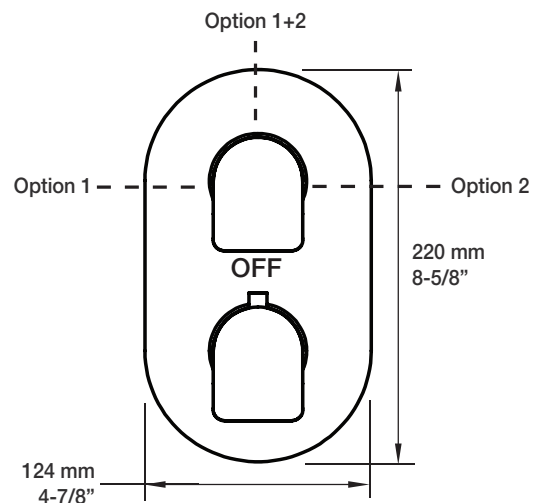

T46-9521-00-xx