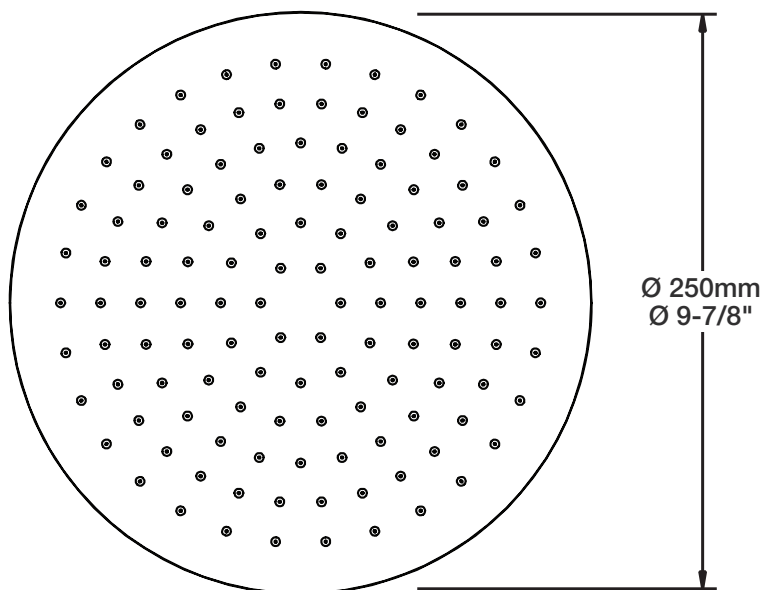

BARiL

Fiche Technique / Spec Sheet

TET-1010-01-xx

STYLE × FONCTION

Description

- Tête de douche moderne ronde 10" anti-calcaire en laiton
- Brass round modern 10" anti-limestone shower head

Finis disponibles / Available finishes

- CC: Chrome / Chrome
- NN: Nickel brossé / Brushed Nickel
- KK: Noir mat / Matte black
- **: Fini spécial / Special finish
- GG: Or / Gold

Débit / Flow rate (pour option écologiques / for eco friendly options)

TET-1010-01-xx	TET-1010-01-xx-175	TET-1010-01-xx-150
- 7,6 l/min - 80 psi - 2.00 gpm - 80 psi	- 6,6 l/min - 80 psi - 1.75 gpm - 80 psi	- 5,7 l/min - 80 psi - 1.50 gpm - 80 psi