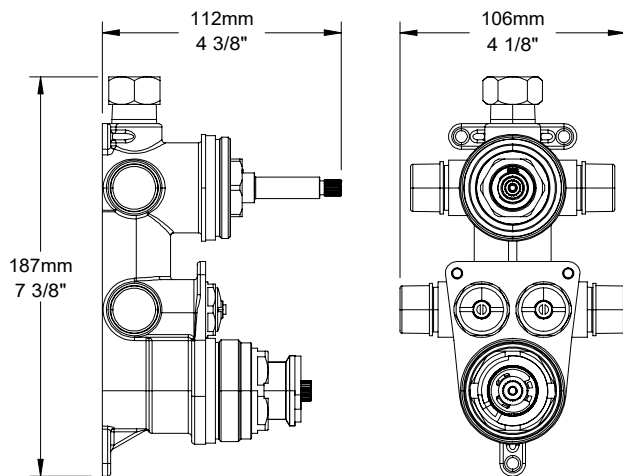

Inclus / Included

RVA-9521-00-B