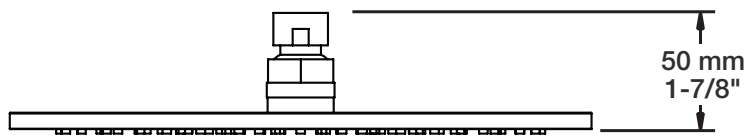

BARiL

Fiche Technique / Spec Sheet

TET-1010-01-xx

STYLE × FONCTION

Description

- Tête de douche moderne ronde 10" anti-calcaire en laiton
- Brass round modern 10" anti-limestone shower head

Finis disponibles / Available finishes

- CC: Chrome / Chrome
- NN: Nickel brossé / Brushed Nickel
- KK: Noir mat / Matte black
- **: Fini spécial / Special finish
- GG: Or / Gold

Débit / Flow rate (pour option écologiques / for eco friendly options)

TET-1010-01-xx	TET-1010-01-xx-175	TET-1010-01-xx-150
- 7,6 l/min - 80 psi - 2.00 gpm - 80 psi	- 6,6 l/min - 80 psi - 1.75 gpm - 80 psi	- 5,7 l/min - 80 psi - 1.50 gpm - 80 psi