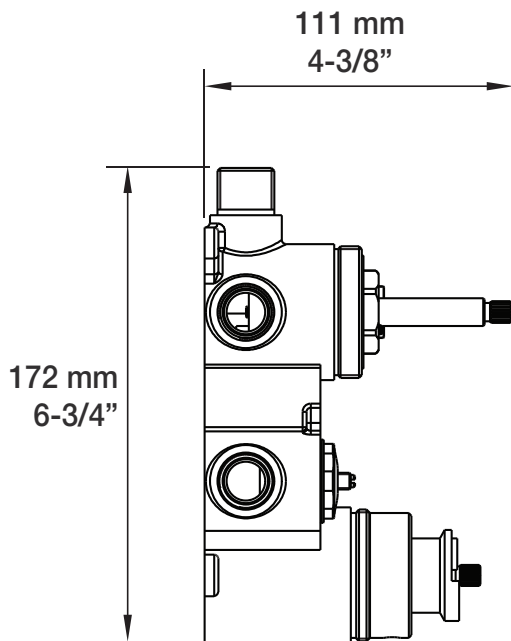

STYLE × FONCTION

Description

- Valve de douche thermostatique pression équilibrée avec dérivateur 2 voies complète
- *Complete thermostatic pressure balanced shower control valve with 2-way diverter*

Débit / Flow rate

- 1 sortie : 32 l/min - 60 psi, 2 sorties : 16 l/min - 60 psi
- *1 outlet: 8.5 gpm - 60 psi, 2 outlets: 4.2 gpm - 60 psi*

Cartouche / Cartridge

- CAR-2661-00 (température / *temperature*)
- CAR-9520-02 (dérivateur / *diverter*)

Finis disponibles / Available finishes

- CC: Chrome / *Chrome*
- NN: Nickel brossé / *Brushed Nickel*
- KK: Noir mat / *Matte Black*
- GG: Or / *Gold*
- **: Fini spécial / *Special finish*

RVA-9520-00-B