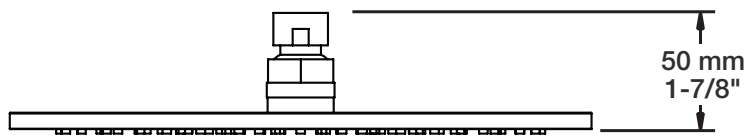

STYLE × FONCTION

Description

- Tête de douche moderne ronde 10" anti-calcaire en laiton
- Brass round modern 10" anti-limestone shower head

Finis disponibles / Available finishes

- CC: Chrome / Chrome
- NN: Nickel / Nickel
- KK: Noir mat / Matte black
- **: Fini spécial / Special finish
- GG: Or / Gold

Débit / Flow rate (pour option écologiques / for eco friendly options)

TET-1010-01-xx	TET-1010-01-xx-175	TET-1010-01-xx-150
- 7,6 l/min - 60 psi - 2.00 gpm - 60 psi	- 6,6 l/min - 60 psi - 1.75 gpm - 60 psi	- 5,7 l/min - 60 psi - 1.50 gpm - 60 psi