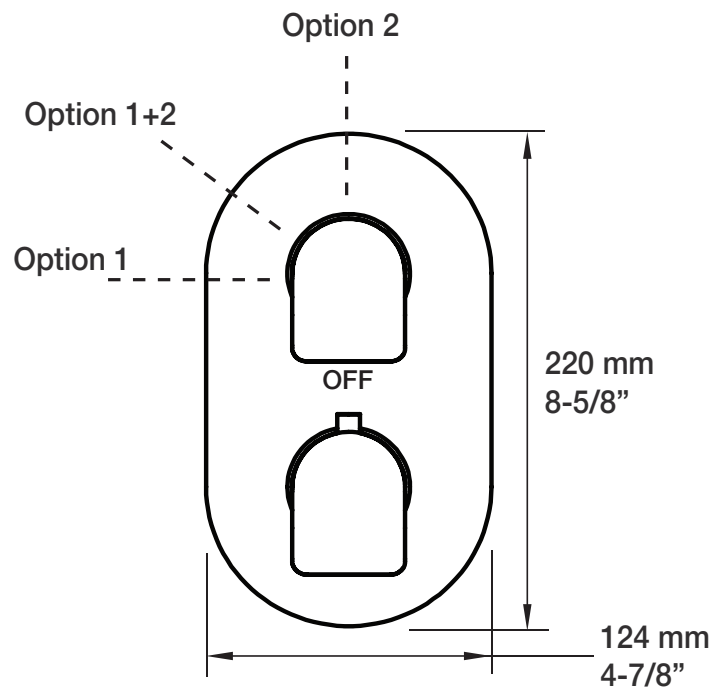

T46-9520-00-xx