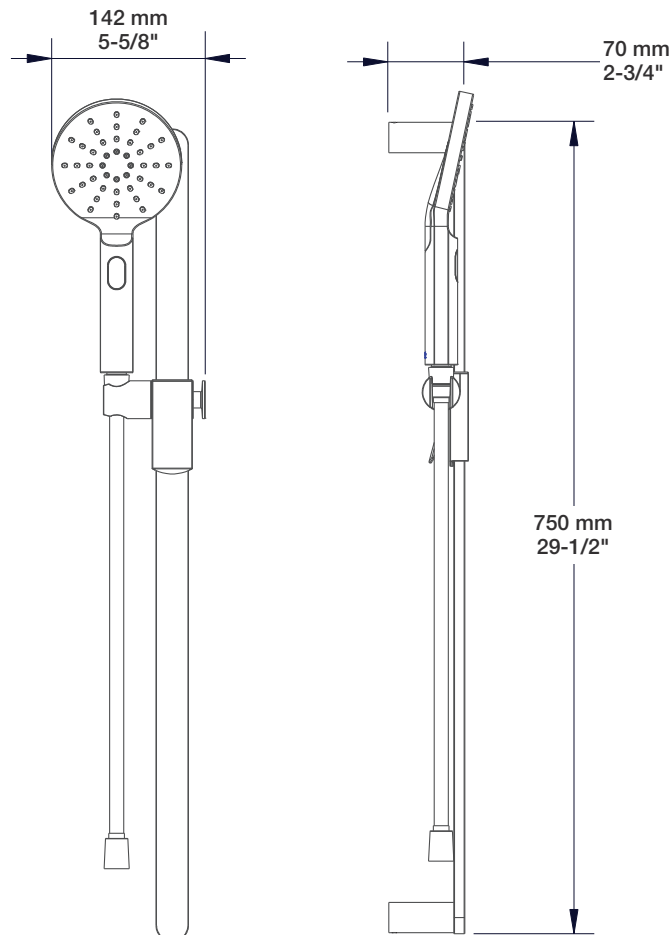

BARiL

Fiche Technique / Spec Sheet

DGL-3080-73-xx

STYLE × FONCTION

Description

- Douche à glissière Profile 3 jets
- Mécanisme 3 jets : pluie, brume et mélange des deux
- Profile 3-spray sliding shower bar
- 3-spray mechanism: rain, mist and mix of the two

Finis disponibles / Available finishes

- CC: Chrome / Chrome
- NN: Nickel brossé / Brushed Nickel
- KK: Noir mat / Matte Black
- **: Fini spécial / Special finish
- GG: Or / Gold

Débit / Flow rate (pour option écologiques / for eco friendly options)

DGL-3080-73-xx	DGL-3080-73-xx-175	DGL-3080-73-xx-150
- 7,6 l/min - 60 psi - 2.0 gpm - 60 psi	- 6,6 l/min - 60 psi - 1.75 gpm - 60 psi	- 5,7 l/min - 60 psi - 1.5 gpm - 60 psi