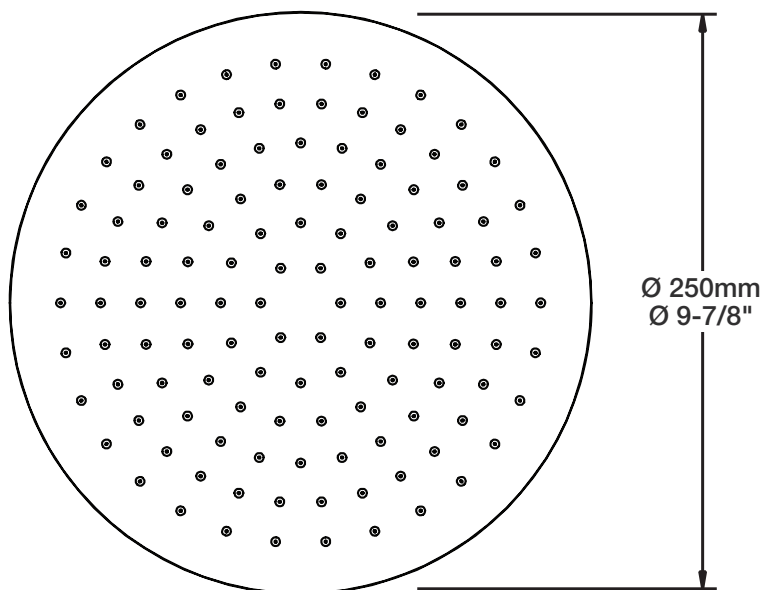

STYLE × FONCTION

Description

- Tête de douche moderne ronde 10" anti-calcaire en laiton
- Brass round modern 10" anti-limestone shower head

Finis disponibles / Available finishes

- CC: Chrome / Chrome
- NN: Nickel / Nickel
- KK: Noir mat / Matte black
- **: Fini spécial / Special finish
- GG: Or / Gold

Débit / Flow rate (pour option écologiques / for eco friendly options)

TET-1010-01-xx	TET-1010-01-xx-175	TET-1010-01-xx-150
- 7,6 l/min - 60 psi - 2.00 gpm - 60 psi	- 6,6 l/min - 60 psi - 1.75 gpm - 60 psi	- 5,7 l/min - 60 psi - 1.50 gpm - 60 psi