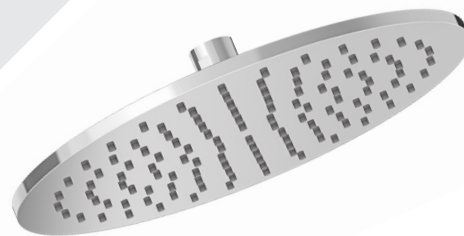

T46-9520-00-xx

STYLE × FONCTION

Description

- Tête de douche moderne ronde 10" anti-calcaire en laiton
- Brass round modern 10" anti-limestone shower head

Finis disponibles / Available finishes

- CC: Chrome / Chrome
- NN: Nickel / Nickel
- KK: Noir mat / Matte black
- **: Fini spécial / Special finish
- GG: Or / Gold

BARiL

Fiche Technique / Spec Sheet

BRA-1409-02-xx

STYLE × FONCTION

Description

- Bras de douche en L 15" avec rosace
- Rosace ronde optionnelle
- 15" L-shaped shower arm with flange
- Round flange optional