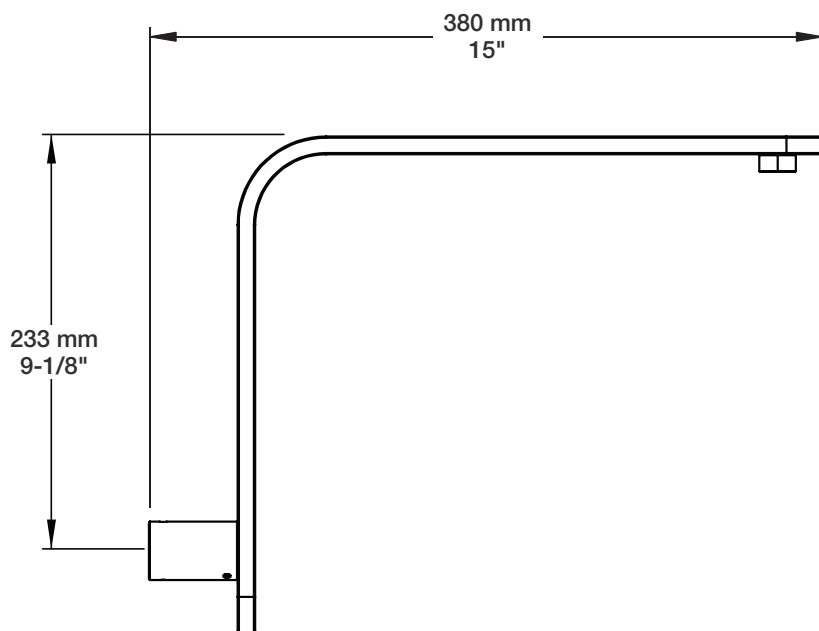

BARiL

Fiche Technique / Spec Sheet

BRA-1409-02-xx

STYLE × FONCTION

Description

- Bras de douche en L 15" avec rosace
- Rosace ronde optionnelle
- 15" L-shaped shower arm with flange
- Round flange optional

Finis disponibles / Available finishes

- CC: Chrome / *Chrome*
- NN: Nickel brossé / *Brushed Nickel*
- KK: Noir mat / *Matte Black*
- GG: Or / *Gold*
- **: Fini spécial / *Special finish*