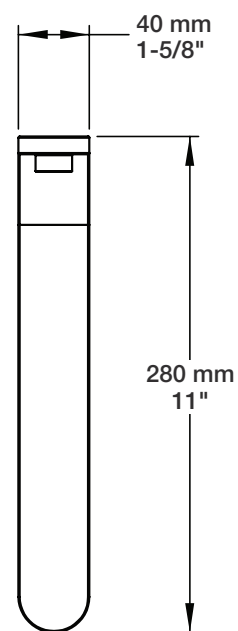

BARiL

Fiche Technique / Spec Sheet

BRA-1409-02-xx

STYLE × FONCTION

Description

- Bras de douche en L 15" avec rosace
- Rosace ronde optionnelle
- 15" L-shaped shower arm with flange
- Round flange optional

Finis disponibles / Available finishes

- CC: Chrome / *Chrome*
- NN: Nickel brossé / *Brushed Nickel*
- KK: Noir mat / *Matte Black*
- GG: Or / *Gold*
- **: Fini spécial / *Special finish*