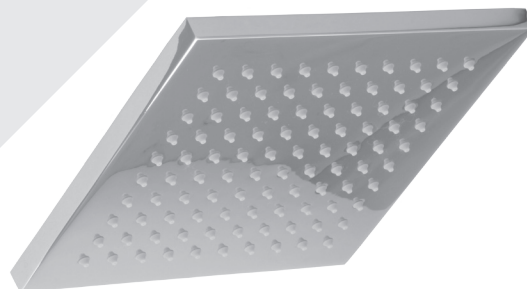

STYLE × FONCTION

Description

- Tête de douche carrée 8" anti-calcaire en laiton
- Produit disponible en version écologique :
  ajouter -E175 à la fin du code lors de votre commande
- Brass square 8" anti-limestone shower head
- Product available in ecological version:
  add -E175 at the end of code when ordering

Débit / Flow rate

- 7,6 l/min - 80 psi
- 2 gpm - 80 psi

Finis disponibles / Available finishes

- CC: Chrome / *Chrome*
- NN: Nickel / *Nickel*
- GG: Or / *Gold*
- **: Fini spécial / *Special finish*