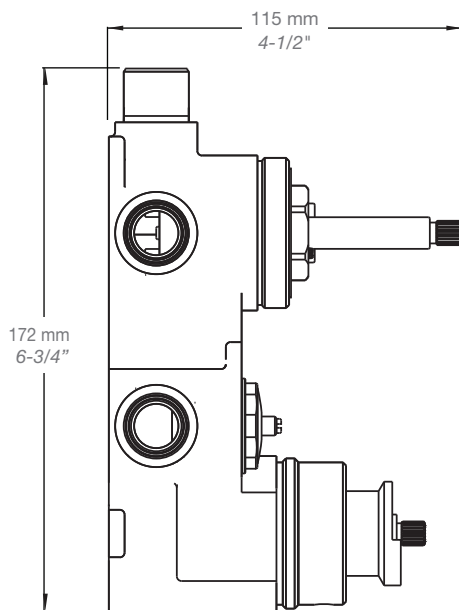

Inclus / Included

RVA-9520-00-B