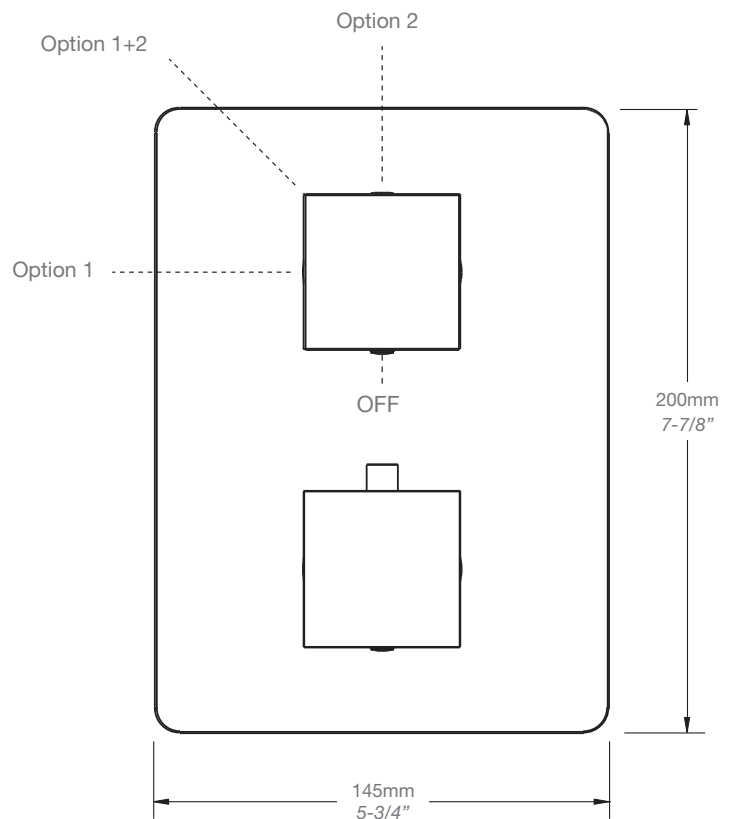

T95-9520-00-xx