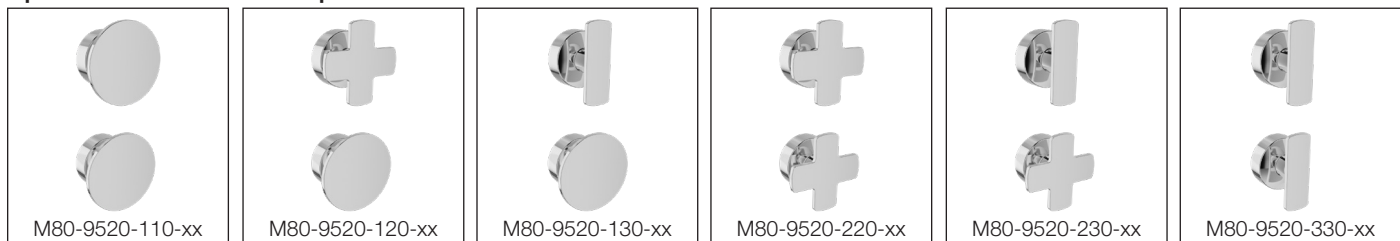

- Complete thermostatic pressure balanced shower kit without handle
- 2 accessories kit
- Max: 2 gpm - 80 psi (per accessory)
- 3-spray hand shower
- 2 accessories can work together
- Must be ordered with one of the handle kits M80-9520-XX0-xx to complete the product
- The rough and the trim can be ordered separately:
  - Rough code : RVA-9521-00-B or RVA-9521-P0-B
  - Trim only code : TRO-4212-80-xx or TRR-4212-80-xx*

Composantes incluses / Included components

- B80-9522-00-xx - TET-1208-01-xx - BRA-1612-66-xx
- DGL-2584-53-xx - RAC-9001-16-xx

Option non-partagée / Non-shared option

- PRO-4212-80-xx-NS (PRR-4212-80-xx-NS*)
- TRO-4212-80-xx-NS (TRR-4212-80-xx-NS*) + RVA-9521-00-NS-B
- B80-9522-00-xx-NS
- Max : 6,6 l/min (1.75 gpm) - 80 psi (par accessoire)
- 1 accessoire fonctionne à la fois
- Max: 1.75 gpm - 80 psi (per accessory)
- 1 accessory works at a time

Finis disponibles / Available finishes

- CC: Chrome / Chrome - KK: Noir mat / Matte Black

* Avec raccord droit 6" du plafond (RAC-0618-02-xx) / With ceiling-mounted 6" straight pipe (RAC-0618-02-xx)

Options de manette / Handle options