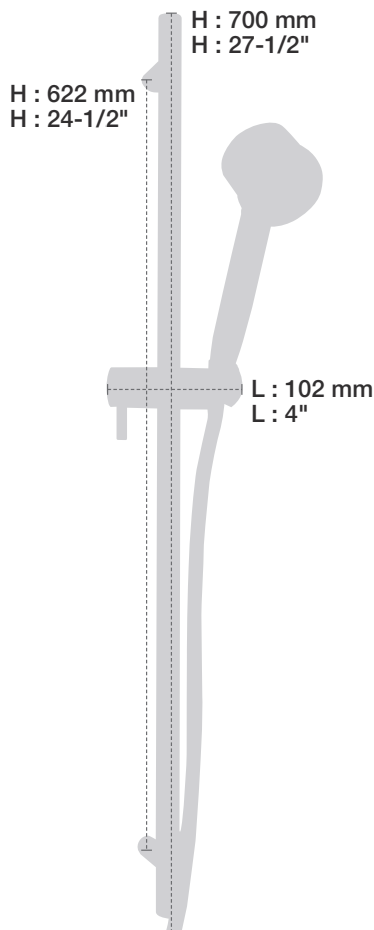

STYLE × FONCTION

Description

- Douche à glissière Slom 4 jets
- Mécanisme 4 jets : pluie, pluie dure, mélange des deux et massage
- Slom 4-spray sliding shower bar
- 4-spray mechanism: rain, hard rain, mix of the two and massage

Finis disponibles / Available finishes

- CC: Chrome / Chrome
- NN: Nickel brossé / Brushed Nickel
- KK: Noir mat / Matte Black
- **: Fini spécial / Special finish
- GG: Or / Gold

Débit / Flow rate (pour option écologiques / for eco friendly options)

DGL-2070-04-xx	DGL-2070-04-xx-175	DGL-2070-04-xx-150
- 7,6 l/min - 80 psi - 2.0 gpm - 80 psi	- 6,6 l/min - 80 psi - 1.75 gpm - 80 psi	- 5,7 l/min - 80 psi - 1.5 gpm - 80 psi