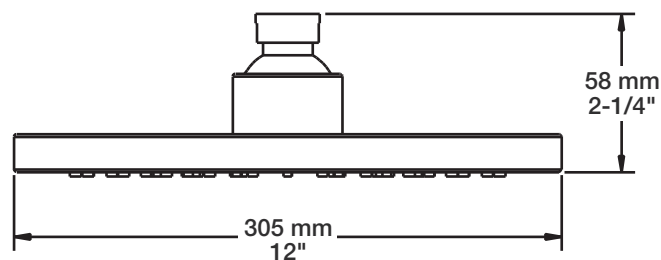

BARIL

Fiche Technique / Spec Sheet

TET-1210-01-xx

STYLE × FONCTION

Description

- Tête de douche ronde 12" anti-calcaire en laiton
- Brass round 12" anti-limestone shower head

Finis disponibles / Available finishes

- CC: Chrome / Chrome
- NN: Nickel brossé / Brushed Nickel
- KK: Noir mat / Matte black
- **: Fini spécial / Special finish
- GG: Or / Gold

Débit / Flow rate (pour option écologiques / for eco friendly options)

TET-1210-01-xx	TET-1210-01-xx-175
- 7,6 l/min - 60 psi	- 6,6 l/min - 60 psi
- 2.00 gpm - 60 psi	- 1.75 gpm - 60 psi