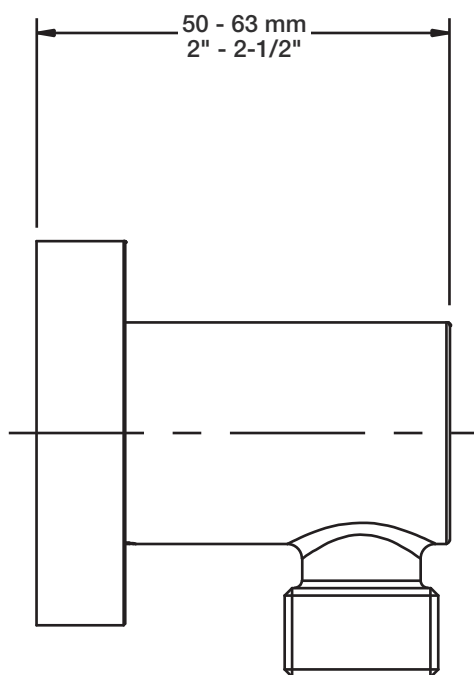

BARiL

STYLE × FONCTION

Fiche Technique / Spec Sheet

RAC-9001-16-xx

Description

- Coude de raccordement en laiton 1/2"F
- 1/2"F brass elbow connector

Finis disponibles / Available finishes

- CC: Chrome / *Chrome*
- NN: Nickel / *Nickel*
- GG: Or / *Gold*
- **: Fini spécial / *Special finish*

Certifications / Standards

- ASME A112.18.1 / CSA B125.1