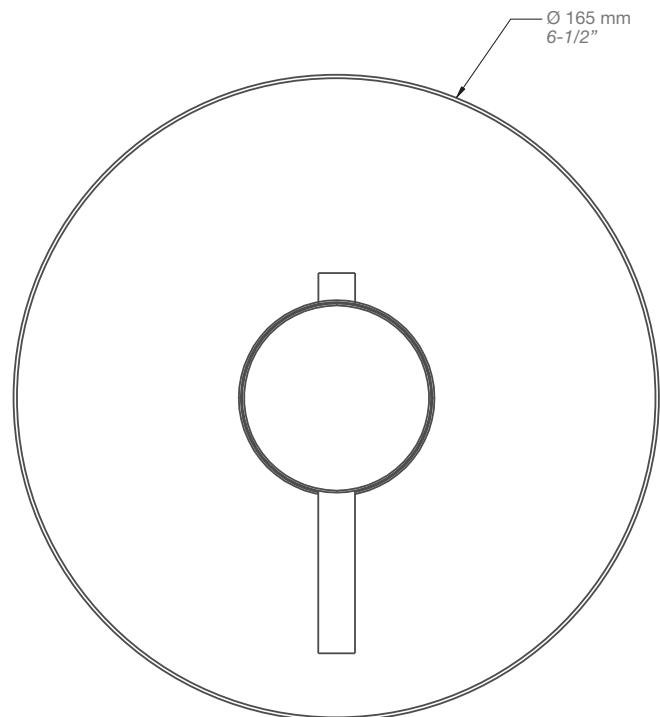

* Avec raccord droit 6" du plafond / *With ceiling-mounted 6" straight pipe*

BARiL

Fiche Technique / Spec Sheet

B66-9400-00-xx

STYLE × FONCTION

Description

- Valve thermostatique 3/4", plaque ronde
- Peut facilement fournir pour 3 accessoires
- 3/4" *thermostatic valve, round plate*
- *Can easily supply for 3 accessories*

Inclus / Included

RVA-3400-02-B

T66-9400-00-xx

STYLE × FONCTION

Description

- Valve d'arrêt 3/4"
- Valve à contrôle de débit
- 3/4" shut-off valve
- Volume control valve

Débit / Flow rate

- 42 l/min - 60 psi
- 11.1 gpm - 60 psi

BARIL

Fiche Technique / Spec Sheet

TET-1210-01-xx

STYLE × FONCTION

Description

- Tête de douche ronde 12" anti-calcaire en laiton
- Brass round 12" anti-limestone shower head

Finis disponibles / Available finishes