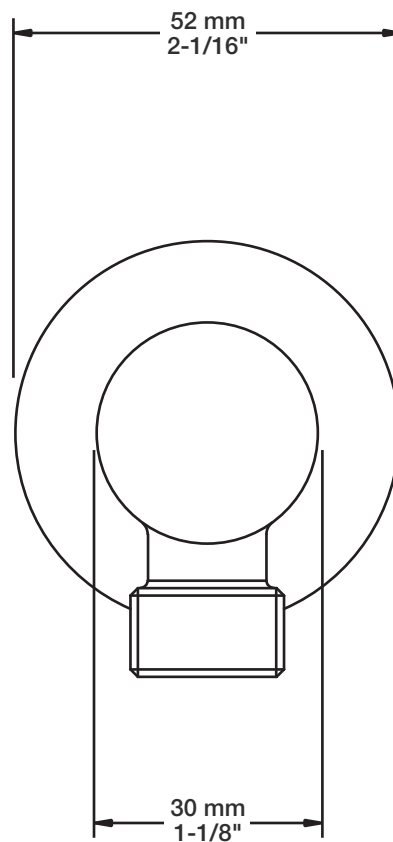

BARiL

STYLE × FONCTION

Fiche Technique / Spec Sheet

RAC-9001-16-xx

Description

- Coude de raccordement en laiton 1/2"F
- 1/2"F brass elbow connector

Finis disponibles / Available finishes

- CC: Chrome / *Chrome*
- NN: Nickel / *Nickel*
- GG: Or / *Gold*
- **: Fini spécial / *Special finish*

Certifications / Standards

- ASME A112.18.1 / CSA B125.1