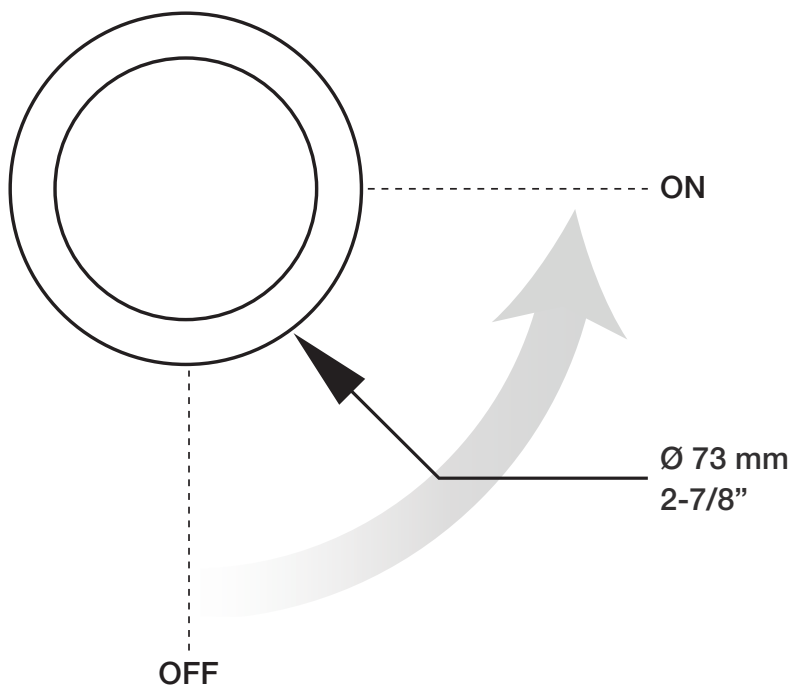

STYLE × FONCTION

Description

- Valve d'arrêt 3/4"
- Valve à contrôle de débit
- 3/4" shut-off valve
- Volume control valve

Débit / Flow rate

- 42 l/min - 60 psi
- 11.1 gpm - 60 psi

Cartouche / Cartridge

- CAR-2719-34

Finis disponibles / Available finishes

- CC: Chrome / *Chrome*
- NN: Nickel brossé / *Brushed Nickel*
- KK: Noir mat / *Matte Black*
- **: Fini spécial / *Special finish*
- GG: Or / *Gold*