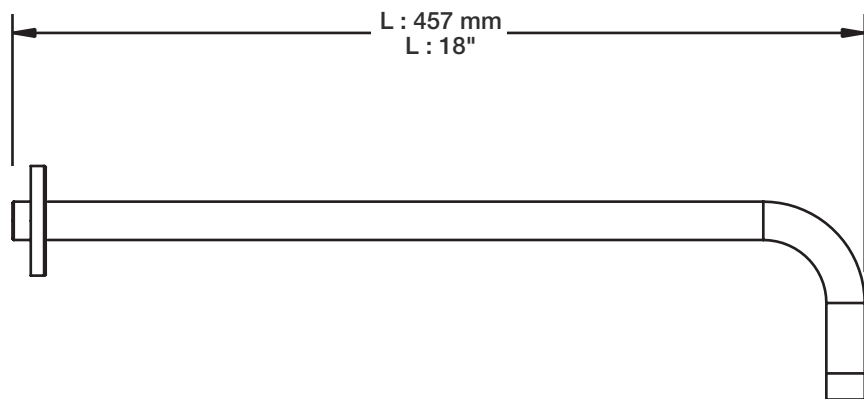

H : 60 mm
H : 2-3/8"

STYLE × FONCTION

Description

- Douche à glissière Slom 4 jets
- Mécanisme 4 jets : pluie, pluie dure, mélange des deux et massage
- Slom 4-spray sliding shower bar
- 4-spray mechanism: rain, hard rain, mix of the two and massage