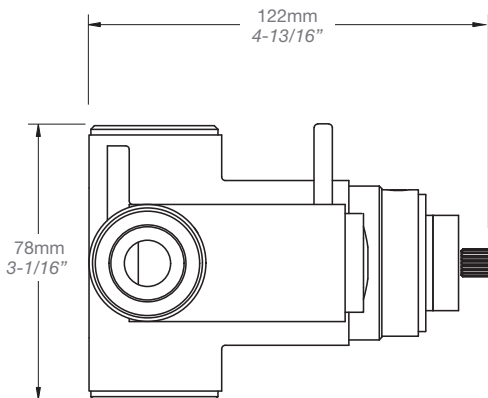

* Avec raccord droit 6" du plafond / *With ceiling-mounted 6" straight pipe*

BARiL

Fiche Technique / Spec Sheet

B66-9400-00-xx

STYLE × FONCTION

Description

- Valve thermostatique 3/4", plaque ronde
- Peut facilement fournir pour 3 accessoires
- 3/4" *thermostatic valve, round plate*
- *Can easily supply for 3 accessories*

Inclus / Included

RVA-3400-02-B

T66-9400-00-xx

STYLE × FONCTION

Description

- Valve d'arrêt 3/4"
- Valve à contrôle de débit
- 3/4" shut-off valve
- Volume control valve

Débit / Flow rate

- 42 l/min - 60 psi
- 11.1 gpm - 60 psi

BARIL

Fiche Technique / Spec Sheet

TET-1210-01-xx

STYLE × FONCTION

Description

- Tête de douche ronde 12" anti-calcaire en laiton
- Brass round 12" anti-limestone shower head

Finis disponibles / Available finishes