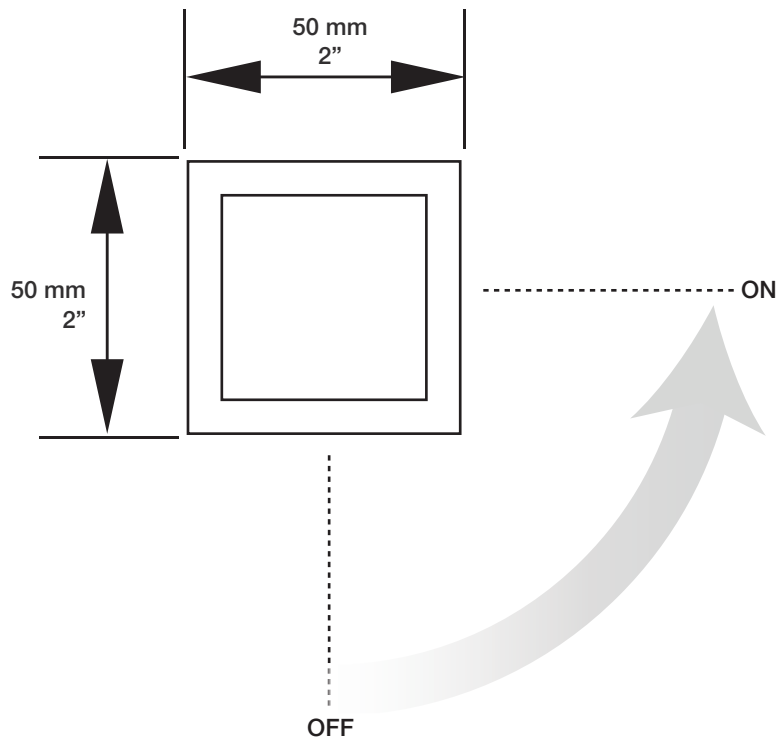

BARiL

Fiche Technique / Spec Sheet

B27-9640-00-xx

STYLE × FONCTION

Description

- Valve d'arrêt 3/4"
- Valve à contrôle de débit
- 3/4" shut-off valve
- Volume control valve

Débit / Flow rate

- 42 l/min - 60 psi
- 11.1 gpm - 60 psi

Cartouche / Cartridge

- CAR-2719-34

Finis disponibles / Available finishes

- CC: Chrome / *Chrome*
- NN: Nickel brossé / *Brushed Nickel*
- KK: Noir mat / *Matte Black*
- **: Fini spécial / *Special finish*
- GG: Or / *Gold*