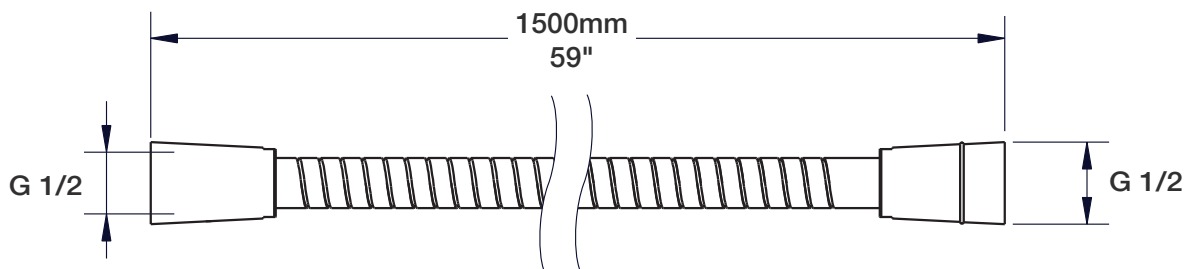

STYLE × FONCTION

Description

- Boyau de douche 150 mm
- 59" hand shower hose

Finis disponibles / Available finishes

- CC: Chrome / *Chrome*
- NN: Nickel / *Nickel*
- KK: Noir mat / *Matte black*
- **: Fini spécial / *Special finish*
- GG: Or / *Gold*