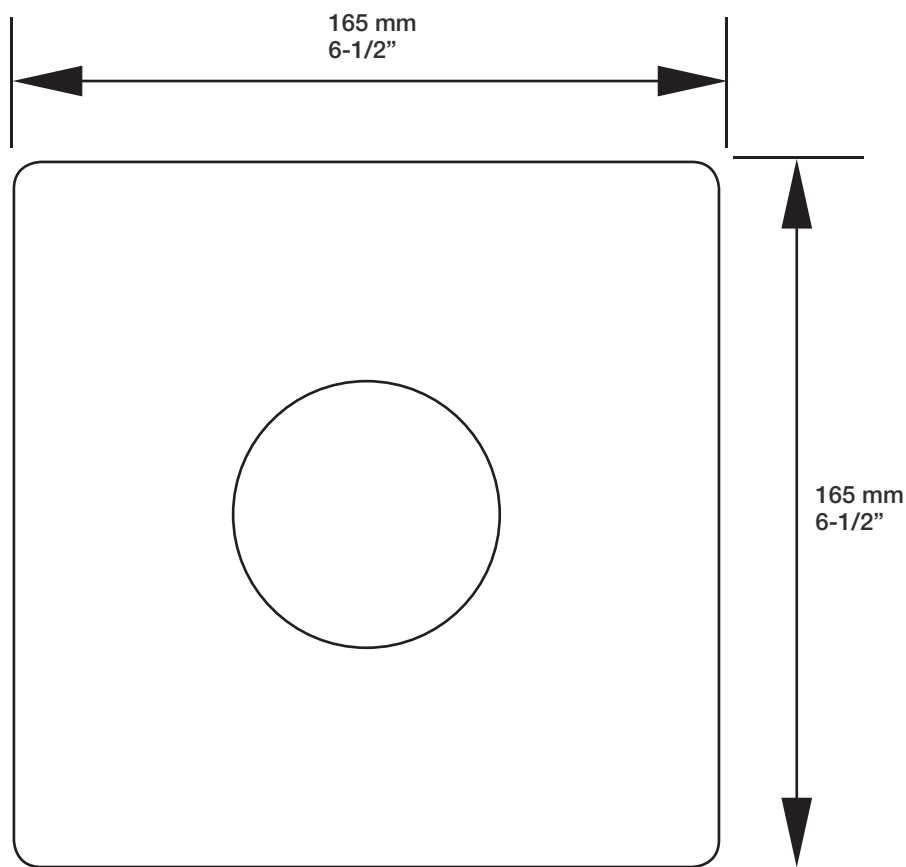

BARiL

Fiche Technique / Spec Sheet

B27-9640-00-xx

STYLE × FONCTION

Description

- Valve d'arrêt 3/4"
- Valve à contrôle de débit
- 3/4" shut-off valve
- Volume control valve

Débit / Flow rate

- 42 l/min - 60 psi
- 11.1 gpm - 60 psi