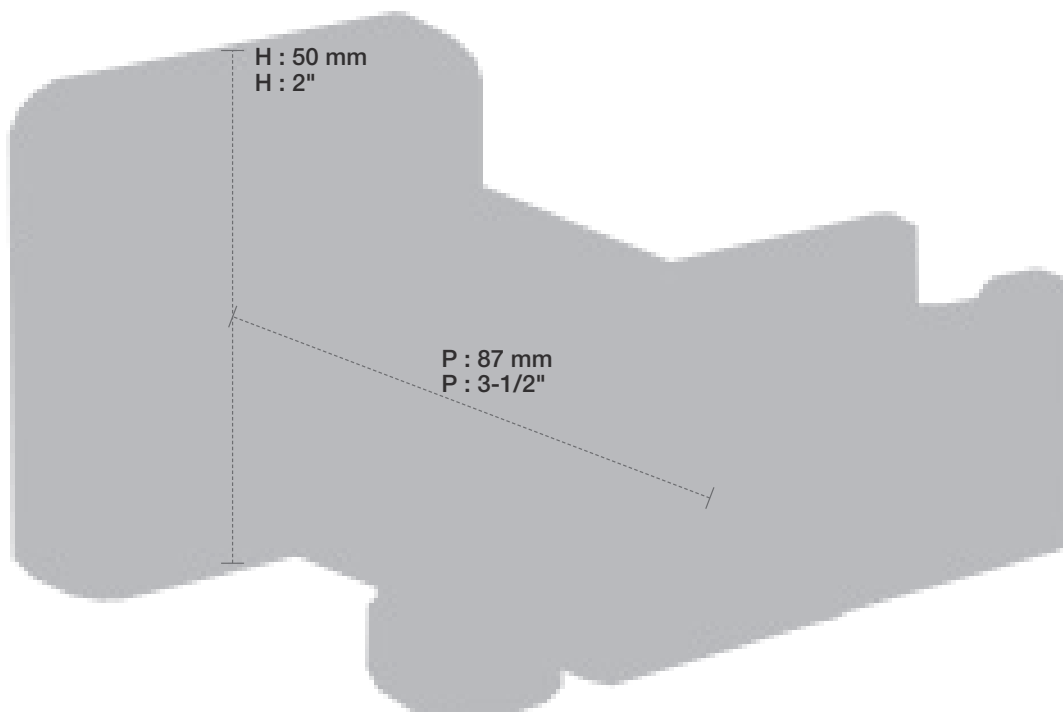

STYLE × FONCTION

Description

- Support pour douchette et coude de raccordement mural
- Connexion 1/2"F
- *Wall shower holder and supply elbow connector*
- *1/2"F connection*

Finis disponibles / Available finishes

- CC: Chrome / *Chrome*
- NN: Nickel / *Nickel*
- GG: Or / *Gold*
- **: Fini spécial / *Special finish*