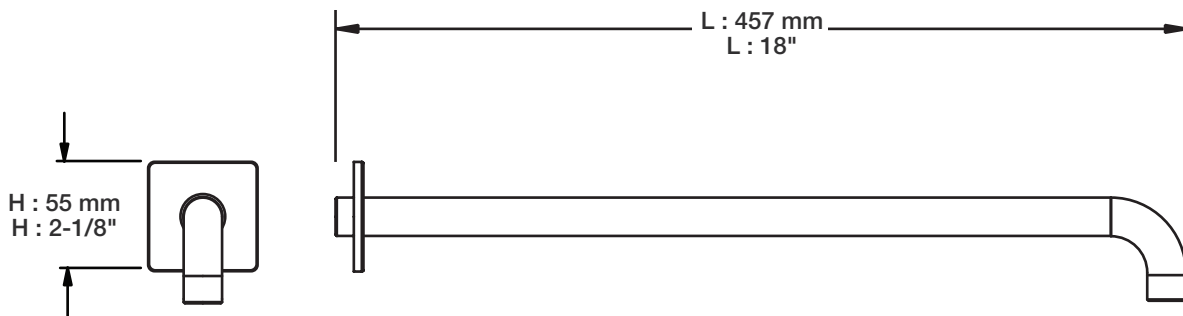

BARiL

Fiche Technique / Spec Sheet

BRA-1812-14-xx

STYLE × FONCTION

Description

- Bras de douche 18" avec rosace
- 18" shower arm with flange

Finis disponibles / Available finishes

- CC: Chrome / *Chrome*
- NN: Nickel brossé / *Brushed Nickel*
- KK: Noir mat / *Matte Black*
- GG: Or / *Gold*
- **: Fini spécial / *Special finish*

BARiL

Fiche Technique / Spec Sheet

TET-1011-01-xx

STYLE × FONCTION

Description

- Tête de douche moderne carrée 10" anti-calcaire en laiton
- Brass square modern 10" anti-limestone shower head

Finis disponibles / Available finishes