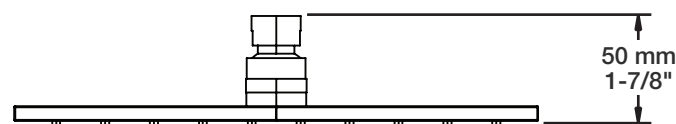

BARiL

Fiche Technique / Spec Sheet

TET-1011-01-xx

STYLE × FONCTION

Description

- Tête de douche moderne carrée 10" anti-calcaire en laiton
- Brass square modern 10" anti-limestone shower head

Finis disponibles / Available finishes

- CC: Chrome / Chrome
- NN: Nickel brossé / Brushed Nickel
- KK: Noir mat / Matte black
- **: Fini spécial / Special finish
- GG: Or / Gold

Débit / Flow rate (pour option écologiques / for eco friendly options)

TET-1011-01-xx	TET-1011-01-xx-175	TET-1011-01-xx-150
- 7,6 l/min - 80 psi - 2.00 gpm - 80 psi	- 6,6 l/min - 80 psi - 1.75 gpm - 80 psi	- 5,7 l/min - 80 psi - 1.50 gpm - 80 psi