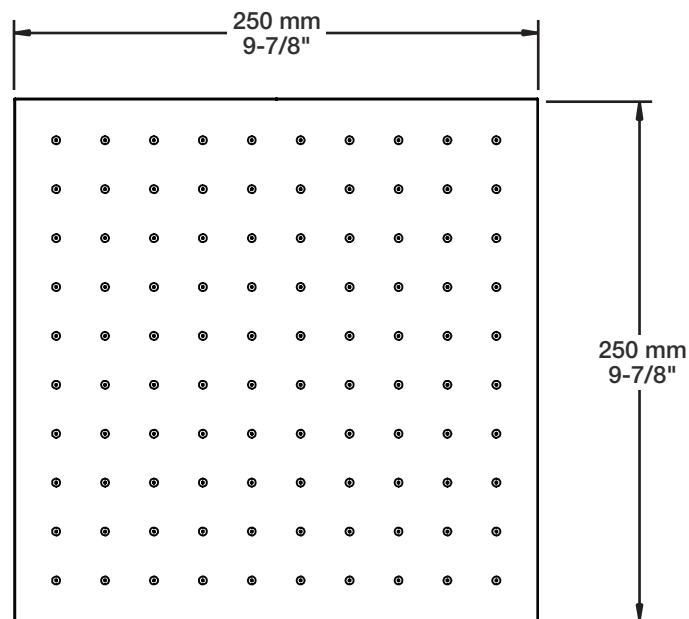

BARiL

Fiche Technique / Spec Sheet

TET-1011-01-xx

STYLE × FONCTION

Description

- Tête de douche moderne carrée 10" anti-calcaire en laiton
- Brass square modern 10" anti-limestone shower head

Finis disponibles / Available finishes

- CC: Chrome / Chrome
- NN: Nickel brossé / Brushed Nickel
- KK: Noir mat / Matte black
- **: Fini spécial / Special finish
- GG: Or / Gold

Débit / Flow rate (pour option écologiques / for eco friendly options)

TET-1011-01-xx	TET-1011-01-xx-175	TET-1011-01-xx-150
- 7,6 l/min - 80 psi - 2.00 gpm - 80 psi	- 6,6 l/min - 80 psi - 1.75 gpm - 80 psi	- 5,7 l/min - 80 psi - 1.50 gpm - 80 psi