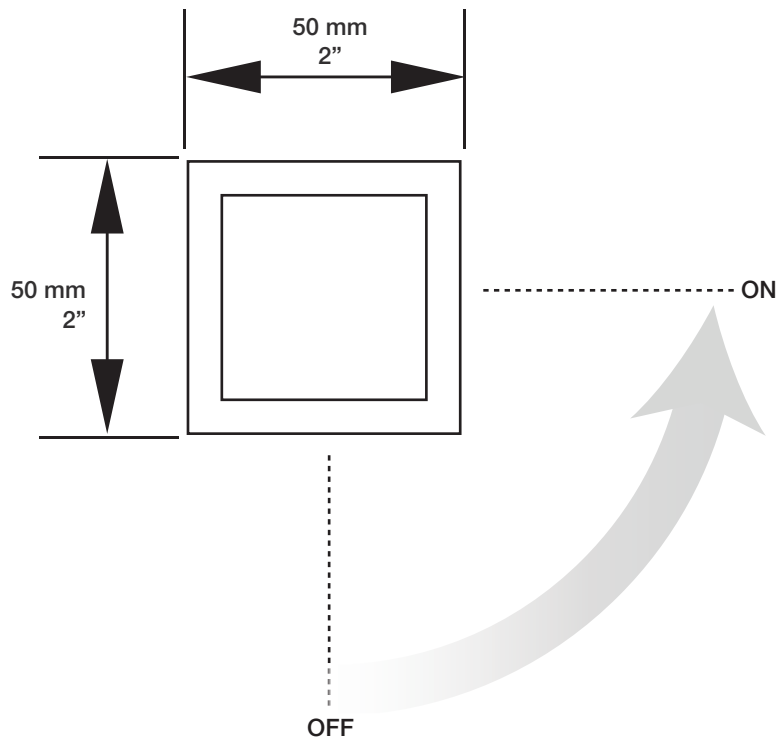

BARiL

Fiche Technique / Spec Sheet

B26-9640-00-xx

STYLE × FONCTION

Description

- Valve d'arrêt 3/4"
- Valve à contrôle de débit
- 3/4" shut-off valve
- Volume control valve

Débit / Flow rate

- 42 l/min - 60 psi
- 11.1 gpm - 60 psi

Cartouche / Cartridge

- CAR-2719-34

Finis disponibles / Available finishes

- CD: Chrome Diamant / Chrome Diamond