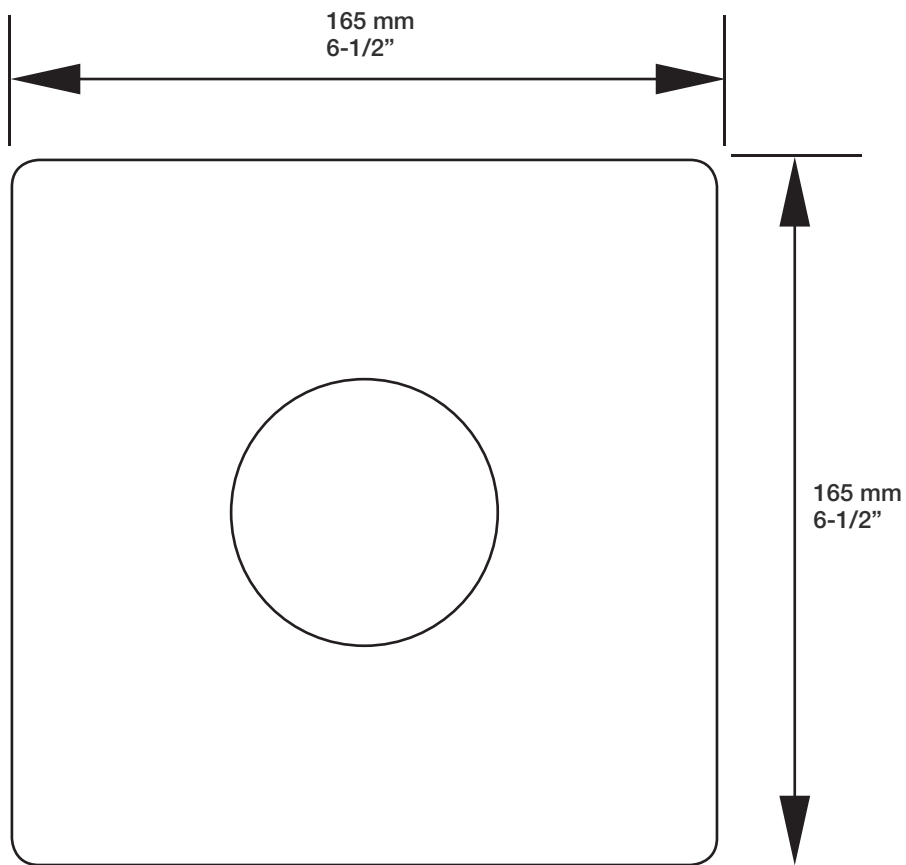

STYLE × FONCTION

Description

- Valve thermostatique 3/4", plaque carrée
- Peut facilement fournir pour 3 accessoires
- 3/4" *thermostatic valve, square plate*
- *Can easily supply for 3 accessories*

Débit / Flow rate

- 70 l/min - 60 psi
- 18.5 gpm - 60 psi

Cartouche / Cartridge

- CAR-3400-00

Finis disponibles / Available finishes

- CD: Chrome Diamant / *Chrome Diamond*