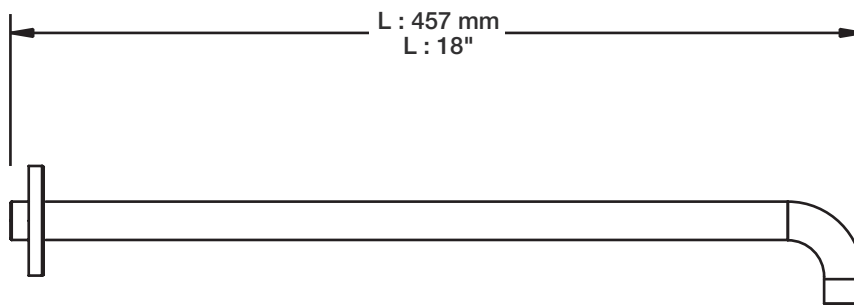

H : 60 mm
H : 2-3/8"

BARIL

STYLE X FONCTION

Fiche Technique / Spec Sheet

DGL-2070-04-xx

Description

- Douche à glissière Slom 4 jets
- Mécanisme 4 jets : pluie, pluie dure, mélange des deux et massage
- *Slom 4-spray sliding shower bar*
- *4-spray mechanism: rain, hard rain, mix of the two and massage*