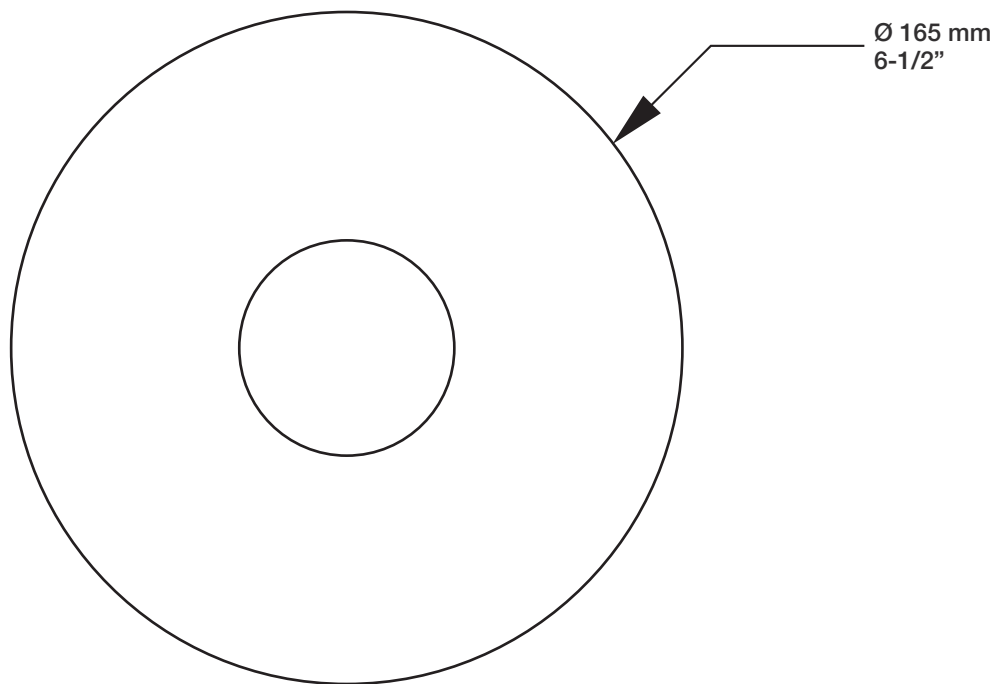

BARIL

Fiche Technique / Spec Sheet

B77-9200-00-xx

STYLE X FONCTION

Description

- Valve thermostatique 1/2", plaque ronde
- Peut facilement fournir pour 2 accessoires
- 1/2" *thermostatic valve, round plate*
- *Can easily supply for 2 accessories*

Débit / Flow rate

- 53 l/min - 60 psi
- 14 gpm - 60 psi

Cartouche / Cartridge

- CAR-2001-00

Finis disponibles / Available finishes

- CC: Chrome / *Chrome*
- NN: Nickel / *Nickel*
- GG: Or / *Gold*
- **: Fini spécial / *Special finish*