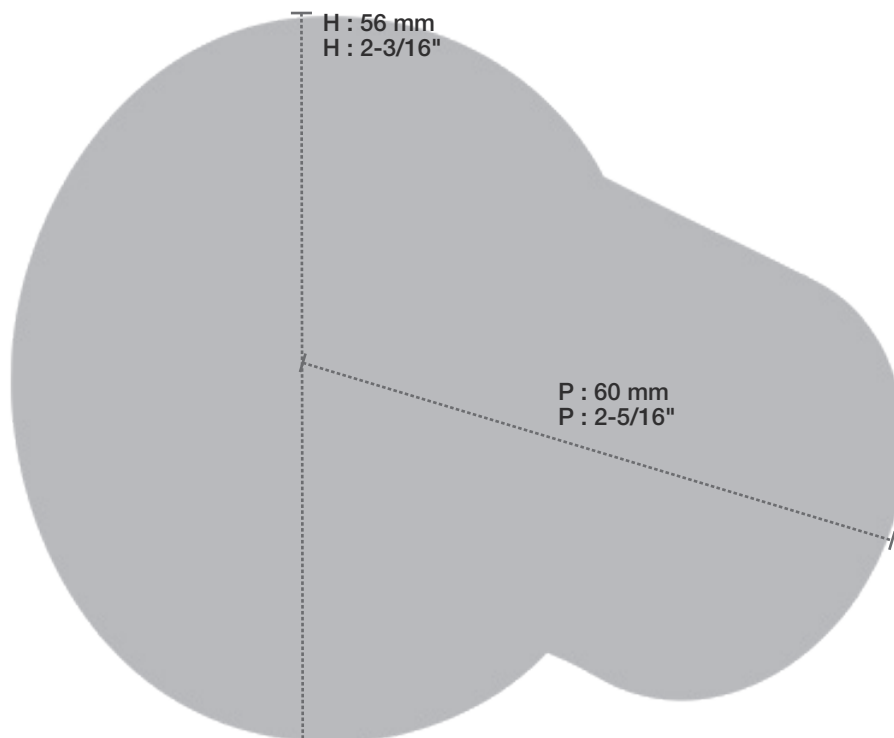

BARIL

Fiche Technique / Spec Sheet

BOD-5002-01-xx

STYLE X FONCTION

Description

- Jet de corps latéral cylindrique
- *Cylindrical lateral body jet*

Débit / Flow rate

- 7,6 l/min - 80 psi
- 2 gpm - 80 psi

Finis disponibles / Available finishes

- CC: Chrome / *Chrome*
- NN: Nickel / *Nickel*
- GG: Or / *Gold*
- **: Fini spécial / *Special finish*