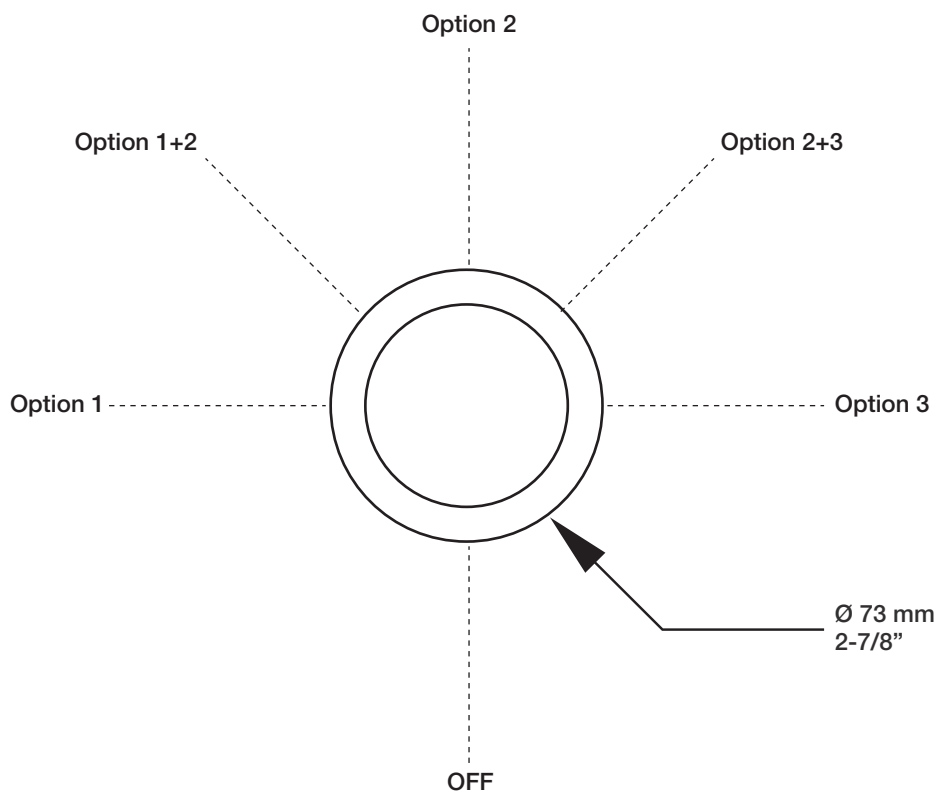

BARIL

STYLE X FONCTION

Fiche Technique / Spec Sheet

B77-9751-00-xx

Description

- Dérivateur 3 voies avec arrêt
- Vous pouvez utiliser jusqu'à 2 accessoires à la fois
- 3-port diverter with stop
- Up to 2 accessories can be used at the same time

Débit / Flow rate

1 sortie / 1 exit:	2 sorties / 2 exits:
- 72 l/min - 60 psi	- 32 l/min - 60 psi
- 16 gpm - 60 psi	- 7.5 gpm - 60 psi

Cartouche / Cartridge

-

Finis disponibles / Available finishes

- CC: Chrome / Chrome	- NN: Nickel / Nickel
- GG: Or / Gold	- **: Fini spécial / Special finish