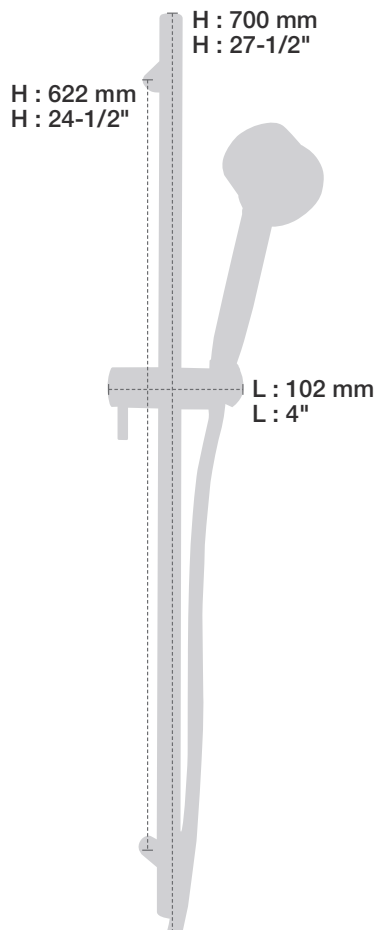

BARIL

STYLE X FONCTION

Fiche Technique / Spec Sheet

DGL-2070-04-xx

Description

- Douche à glissière Slom 4 jets
- Mécanisme 4 jets : pluie, pluie dure, mélange des deux et massage
- *Slom 4-spray sliding shower bar*
- *4-spray mechanism: rain, hard rain, mix of the two and massage*

Débit / Flow rate

- 7,6 l/min - 80 psi
- 2 gpm - 80 psi

Finis disponibles / Available finishes

- CC: Chrome / *Chrome*
- NN: Nickel / *Nickel*
- GG: Or / *Gold*
- **: Fini spécial / *Special finish*