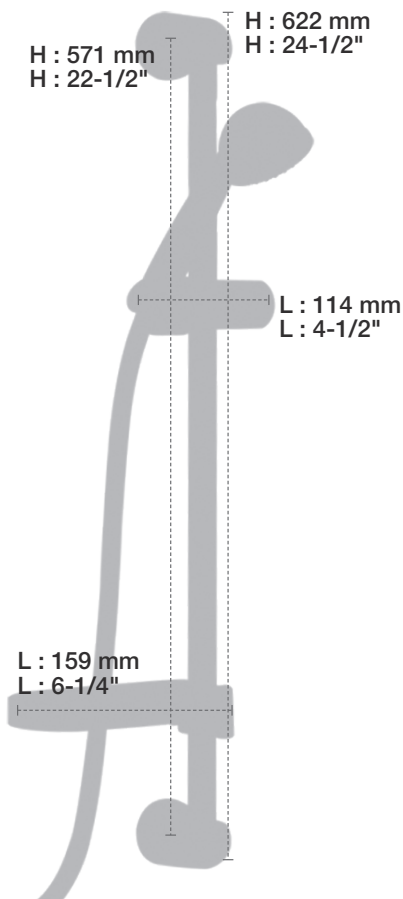

BARiL

Fiche Technique / Spec Sheet

DGL-1860-23-xx

STYLE × FONCTION

Description

- Douche à glissière Tryoli 3 jets
- Mécanisme 3 jets : pluie, massage, mélange des deux et pause
- Porte-savon inclus
- *Tryoli 3-spray sliding shower bar*
- *3-spray mechanism: rain, massage, mix of the two and pause*
- *Soap holder included*

Débit / Flow rate

- 7,6 l/min - 80 psi
- 2 gpm - 80 psi

Finis disponibles / Available finishes

- CC: Chrome / *Chrome*
- NN: Nickel / *Nickel*
- GG: Or / *Gold*
- **: Fini spécial / *Special finish*