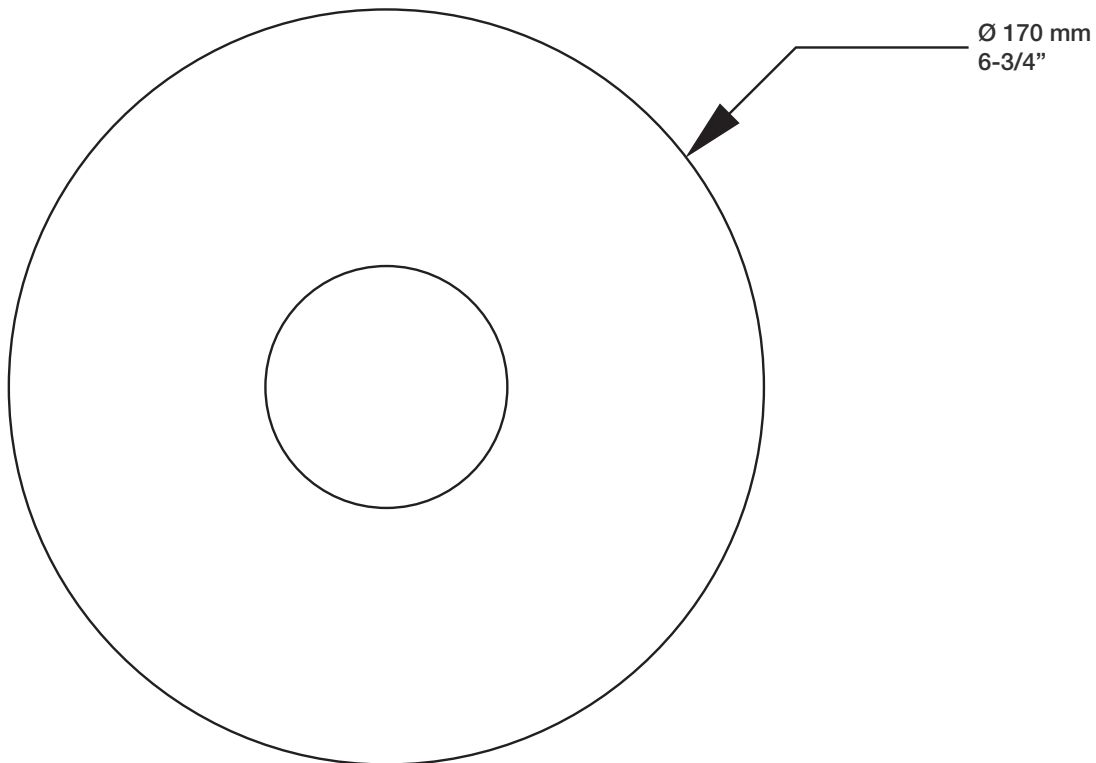

BARiL

Fiche Technique / Spec Sheet

B19-9220-00-xx

STYLE × FONCTION

Description

- Valve thermostatique 1/2", plaque ronde
- Peut facilement fournir pour 2 accessoires
- 1/2" *thermostatic valve, round plate*
- *Can easily supply for 2 accessories*

Débit / Flow rate

- 53 l/min - 60 psi
- 14 gpm - 60 psi

Cartouche / Cartridge

- CAR-2001-00

Finis disponibles / Available finishes

- CC: Chrome / *Chrome*
- NN: Nickel / *Nickel*
- GG: Or / *Gold*
- **: Fini spécial / *Special finish*