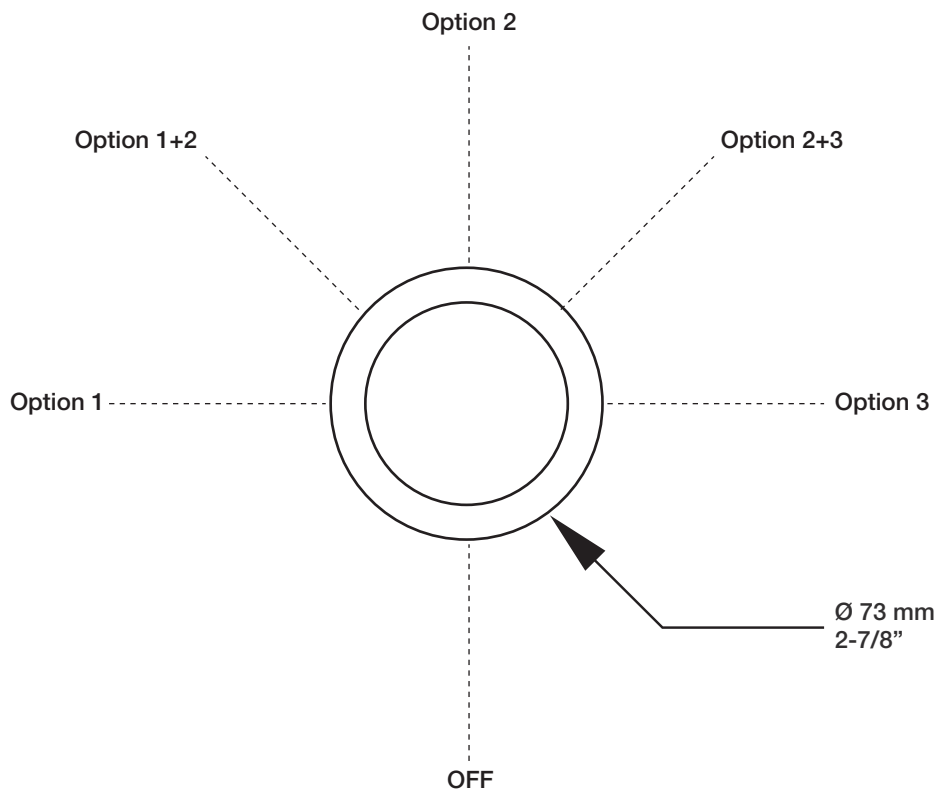

BARiL

Fiche Technique / Spec Sheet

B19-9751-00-xx

STYLE × FONCTION

Description

- Dérivateur 3 voies avec arrêt
- Vous pouvez utiliser jusqu'à 2 accessoires à la fois
- 3-port diverter with stop
- Up to 2 accessories can be used at the same time

Débit / Flow rate

1 sortie / 1 exit:	2 sorties / 2 exits:
- 72 l/min - 60 psi	- 32 l/min - 60 psi
- 16 gpm - 60 psi	- 7.5 gpm - 60 psi

Cartouche / Cartridge

-

Finis disponibles / Available finishes

- CC: Chrome / <i>Chrome</i>	- NN: Nickel / <i>Nickel</i>
- GG: Or / <i>Gold</i>	- **: Fini spécial / <i>Special finish</i>