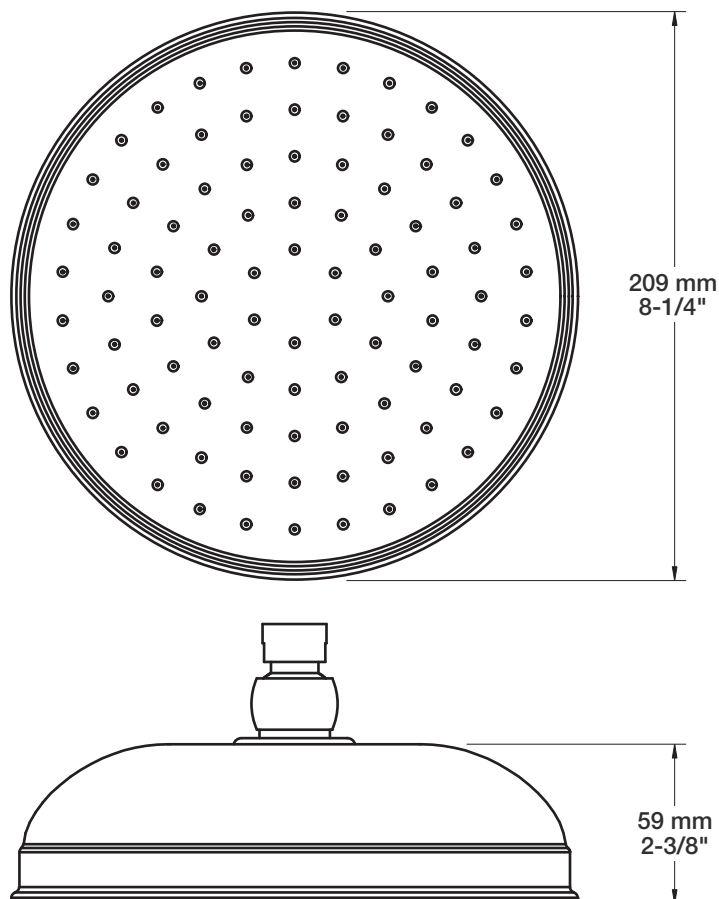

BARiL

Fiche Technique / Spec Sheet

TET-0812-03-xx

STYLE × FONCTION

Description

- Tête de douche tournesol 8" en laiton
- Brass sunflower 8" shower head

Finis disponibles / Available finishes

- CC: Chrome / *Chrome*
- NN: Nickel brossé / *Brushed Nickel*
- KK: Noir mat / *Matte black*
- **: Fini spécial / *Special finish*
- GG: Or / *Gold*

Débit / Flow rate (pour option écologiques / for eco friendly options)

TET-0812-03-xx	TET-0812-03-xx-175	TET-0812-03-xx-150
- 7,6 l/min - 80 psi - 2.0 gpm - 80 psi	- 6,6 l/min - 80 psi - 1.75 gpm - 80 psi	- 5,7 l/min - 80 psi - 1.5 gpm - 80 psi