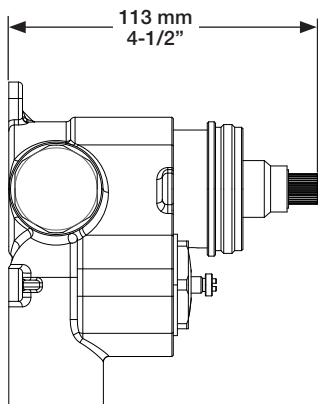

* Avec raccord droit 6" du plafond (RAC-0612-02-xx) / *With ceiling-mounted 6" straight pipe (RAC-0612-02-xx)*

BARIL

STYLE X FONCTION

Fiche Technique / Spec Sheet

B72-9404-00-xx

Description

- Valve de douche 3/4" thermostatique complète
- Nécessite des valves d'arrêt ou un dérivateur séparés
- Peut facilement fournir pour 3 accessoires
- Valves de service / anti-retour réversibles en cas d'inversion des arrivées d'eau
- Complete 3/4" thermostatic valve
- Separate shut-offs or diverter required
- Can easily supply for 3 accessories
- Reversible check stops in case of hot and cold supplies inversion

Inclus / Included

RVA-3404-00-B

Ø 173mm
6 3/4"

T72-9404-00-xx

BARiL

Fiche Technique / Spec Sheet

B72-9560-02-xx

STYLE × FONCTION