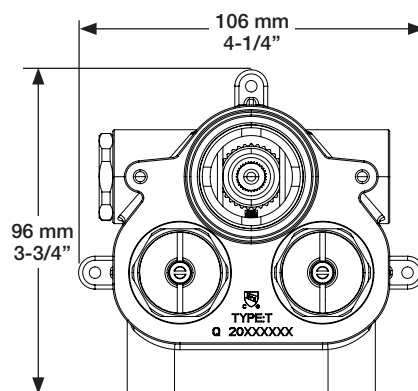

* Avec raccord droit 6" du plafond (RAC-0612-02-xx) / *With ceiling-mounted 6" straight pipe (RAC-0612-02-xx)*

BARIL

STYLE X FONCTION

Fiche Technique / Spec Sheet

B72-9404-00-xx

Description

- Valve de douche 3/4" thermostatique complète
- Nécessite des valves d'arrêt ou un dérivateur séparés
- Peut facilement fournir pour 3 accessoires
- Valves de service / anti-retour réversibles en cas d'inversion des arrivées d'eau
- Complete 3/4" thermostatic valve
- Separate shut-offs or diverter required
- Can easily supply for 3 accessories
- Reversible check stops in case of hot and cold supplies inversion

Inclus / Included

RVA-3404-00-B

Ø 173mm
6 3/4"

T72-9404-00-xx

BARiL

Fiche Technique / Spec Sheet

B72-9560-02-xx

STYLE × FONCTION

BARIL

STYLE X FONCTION

Fiche Technique / Spec Sheet

BRA-1812-02-xx

Description

- Bras de douche 18" avec rosace
- 18" shower arm with flange

Finis disponibles / Available finishes

- CC: Chrome / *Chrome*
- NN: Nickel brossé / *Brushed Nickel*
- KK: Noir mat / *Matte Black*
- GG: Or / *Gold*
- **: Fini spécial / *Special finish*