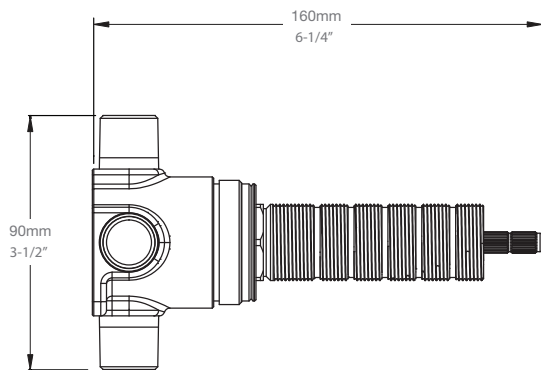

Inclus / Included