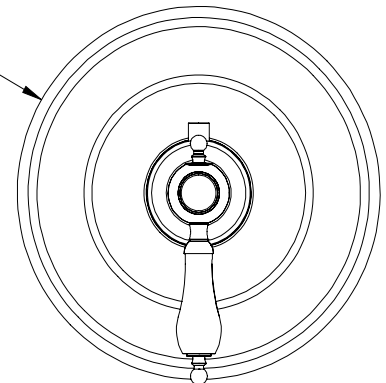

* Avec raccord droit 6" du plafond (RAC-0612-02-xx) / *With ceiling-mounted 6" straight pipe (RAC-0612-02-xx)*

BARIL

STYLE X FONCTION

Fiche Technique / Spec Sheet

B18-9404-00-xx

Description

- Valve thermostatique 3/4" complète
- Nécessite des valves d'arrêt ou un dérivateur séparés
- Peut facilement fournir pour 3 accessoires
- Valves de service / anti-retour réversibles en cas d'inversion des arrivées d'eau
- Complete 3/4" thermostatic valve
- Separate volume control or diverter valve required
- Can easily supply 3 accessories
- Reversible check / non-return valves in case of water supply inversion

Inclus / Included

RVA-3404-00-B

Ø 173mm
6 3/4"

T18-9404-00-xx

BARiL

Fiche Technique / Spec Sheet

B18-9560-02-xx

STYLE × FONCTION

BARIL

STYLE X FONCTION

Fiche Technique / Spec Sheet

BRA-1812-02-xx

Description

- Bras de douche 18" avec rosace
- 18" shower arm with flange

Finis disponibles / Available finishes

- CC: Chrome / *Chrome*
- NN: Nickel brossé / *Brushed Nickel*
- KK: Noir mat / *Matte Black*
- GG: Or / *Gold*
- **: Fini spécial / *Special finish*