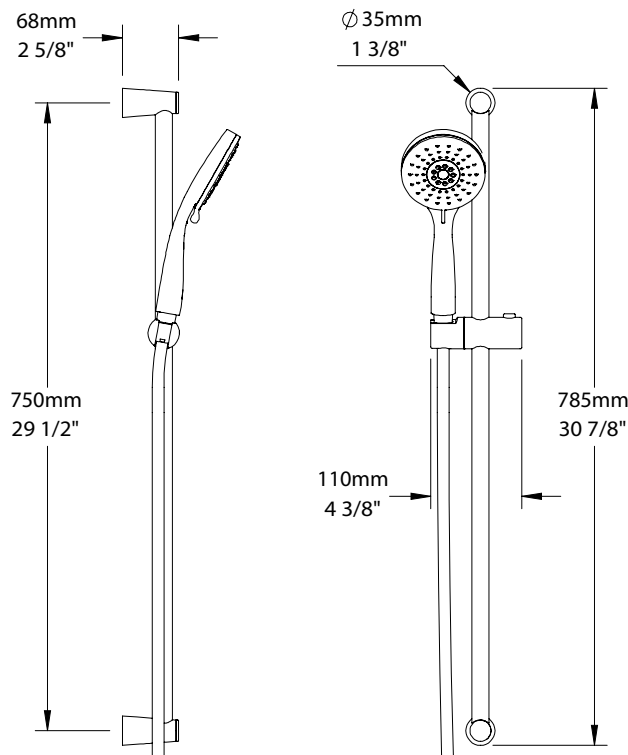

BARIL

STYLE X FONCTION

Fiche Technique / Spec Sheet

DGL-2170-63-xx

Description

- Douche à glissière 3 jets, douchette 3 jets anti-calcaire
- Mécanisme 3 jets : pluie, massage et mélange des deux
- Diamètre du mécanisme de 100 mm
- Jets faciles à nettoyer sur toutes les fonctions
- Boyau flexible de 150 cm (59") double agrafe, écrou tournant avec 2 clapets anti-retour
- Boyau en PVC fini KK ou en laiton pour les autres finis
- 3-spray anti-limestone hand shower sliding shower bar,
- 3-spray mechanism: rain, massage and mix of the two
- 4" diameter mechanism
- Easy-to-clean nozzles for all functions
- 59" (150 cm) double interlock flexible hose, rotating nut with 2 non-return valves
- PVC hose in KK finish or brass for other finishes

Finis disponibles / Available finishes

- CC: Chrome / Chrome
- KK: Noir mat / Matte Black
- LL: Laiton satiné / Satin Brass
- BB: Blanc / White
- GG: Or / Gold
- NN: Nickel brossé / Brushed Nickel
- YY: Nickel poli / Polished nickel
- VV: Cuivre satiné / Satin copper
- TT: Bronze vénitien / Venetian bronze

Débit / Flow rate (pour option écologiques / for eco friendly options)

DGL-2170-63-xx	DGL-2170-63-xx-175	DGL-2170-63-xx-150
- 7,6 l/min - 80 psi	- 6,6 l/min - 80 psi	- 5,7 l/min - 80 psi
- 2.0 gpm - 80 psi	- 1.75 gpm - 80 psi	- 1.5 gpm - 80 psi