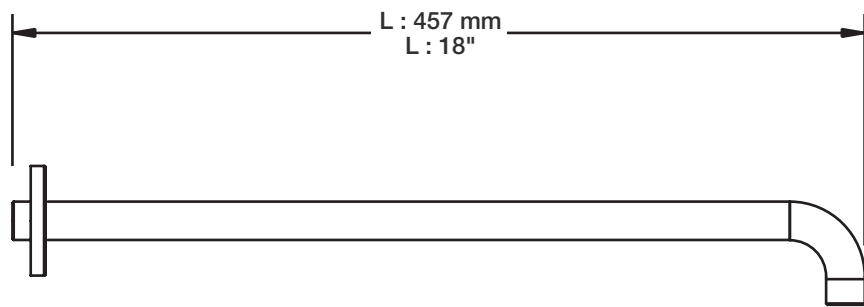

BARIL

STYLE X FONCTION

Fiche Technique / Spec Sheet

BRA-1812-02-xx

Description

- Bras de douche 18" avec rosace
- 18" shower arm with flange

Finis disponibles / Available finishes

- CC: Chrome / *Chrome*
- NN: Nickel brossé / *Brushed Nickel*
- KK: Noir mat / *Matte Black*
- GG: Or / *Gold*
- **: Fini spécial / *Special finish*

H : 60 mm
H : 2-3/8"

BARIL

STYLE X FONCTION

Fiche Technique / Spec Sheet

DGL-2170-63-xx

Description

- Douche à glissière 3 jets, douchette 3 jets anti-calcaire
- Mécanisme 3 jets : pluie, massage et mélange des deux
- Diamètre du mécanisme de 100 mm
- Jets faciles à nettoyer sur toutes les fonctions
- Boyau flexible de 150 cm (59") double agrafe, écrou tournant avec 2 clapets anti-retour
- Boyau en PVC fini KK ou en laiton pour les autres finis
- 3-spray anti-limestone hand shower sliding shower bar,
- 3-spray mechanism: rain, massage and mix of the two
- 4" diameter mechanism
- Easy-to-clean nozzles for all functions
- 59" (150 cm) double interlock flexible hose, rotating nut with 2 non-return valves
- PVC hose in KK finish or brass for other finishes