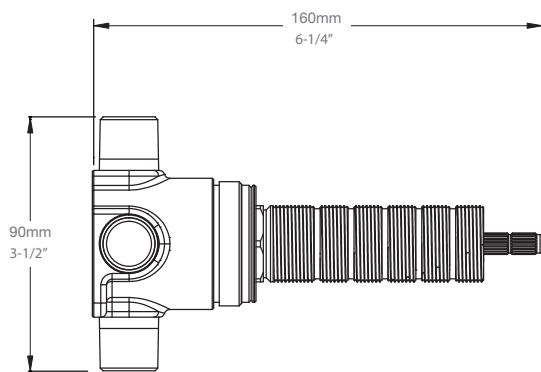

Inclus / Included