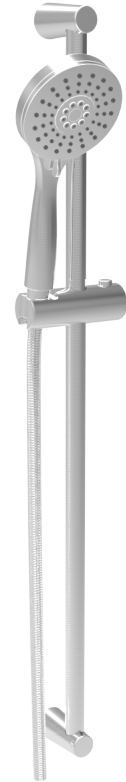

BARIL

STYLE X FONCTION

Fiche Technique / Spec Sheet

DGL-2170-63-xx

Description

- Douche à glissière 3 jets, douchette 3 jets anti-calcaire
- Mécanisme 3 jets : pluie, massage et mélange des deux
- Diamètre du mécanisme de 100 mm
- Jets faciles à nettoyer sur toutes les fonctions
- Boyau flexible de 150 cm (59") double agrafe, écrou tournant avec 2 clapets anti-retour
- Boyau en PVC fini KK ou en laiton pour les autres finis
- 3-spray anti-limestone hand shower sliding shower bar,
- 3-spray mechanism: rain, massage and mix of the two
- 4" diameter mechanism
- Easy-to-clean nozzles for all functions
- 59" (150 cm) double interlock flexible hose, rotating nut with 2 non-return valves
- PVC hose in KK finish or brass for other finishes

Finis disponibles / Available finishes

- CC: Chrome / Chrome
- KK: Noir mat / Matte Black
- LL: Laiton satiné / Satin Brass
- BB: Blanc / White
- GG: Or / Gold
- NN: Nickel brossé / Brushed Nickel
- YY: Nickel poli / Polished nickel
- VV: Cuivre satiné / Satin copper
- TT: Bronze vénitien / Venetian bronze

Débit / Flow rate (pour option écologiques / for eco friendly options)

DGL-2170-63-xx	DGL-2170-63-xx-175	DGL-2170-63-xx-150
- 7,6 l/min - 80 psi	- 6,6 l/min - 80 psi	- 5,7 l/min - 80 psi
- 2.0 gpm - 80 psi	- 1.75 gpm - 80 psi	- 1.5 gpm - 80 psi