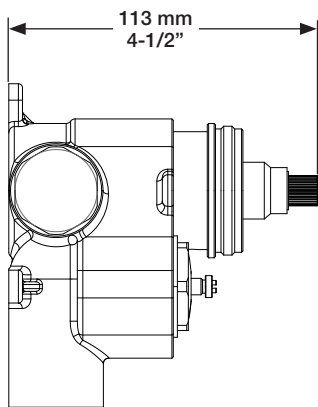

* Avec raccord droit 6" du plafond (RAC-0612-02-xx) / *With ceiling-mounted 6" straight pipe (RAC-0612-02-xx)*

BARIL

STYLE X FONCTION

Fiche Technique / Spec Sheet

B18-9404-00-xx

Description

- Valve thermostatique 3/4" complète
- Nécessite des valves d'arrêt ou un dérivateur séparés
- Peut facilement fournir pour 3 accessoires
- Valves de service / anti-retour réversibles en cas d'inversion des arrivées d'eau
- Complete 3/4" thermostatic valve
- Separate volume control or diverter valve required
- Can easily supply 3 accessories
- Reversible check / non-return valves in case of water supply inversion

Inclus / Included

RVA-3404-00-B

Ø 173mm
6 3/4"

T18-9404-00-xx

BARiL

Fiche Technique / Spec Sheet

B18-9560-02-xx

STYLE × FONCTION