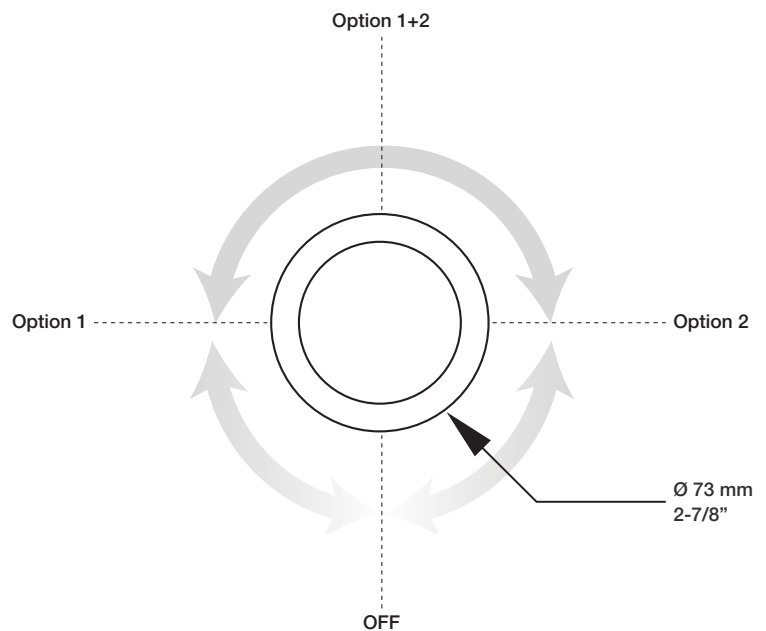

RVA-9562-00-B