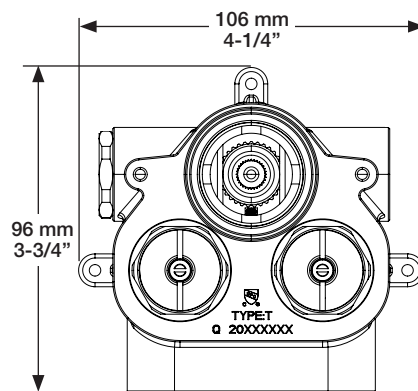

* Avec raccord droit 6" du plafond (RAC-0612-02-xx) / *With ceiling-mounted 6" straight pipe (RAC-0612-02-xx)*

BARIL

STYLE X FONCTION

Fiche Technique / Spec Sheet

B18-9404-00-xx

Description

- Valve thermostatique 3/4" complète
- Nécessite des valves d'arrêt ou un dérivateur séparés
- Peut facilement fournir pour 3 accessoires
- Valves de service / anti-retour réversibles en cas d'inversion des arrivées d'eau
- Complete 3/4" thermostatic valve
- Separate volume control or diverter valve required
- Can easily supply 3 accessories
- Reversible check / non-return valves in case of water supply inversion

Inclus / Included

RVA-3404-00-B

Ø 173mm
6 3/4"

T18-9404-00-xx

BARiL

Fiche Technique / Spec Sheet

B18-9560-02-xx

STYLE × FONCTION

BARIL

STYLE X FONCTION

Fiche Technique / Spec Sheet

BRA-1812-02-xx

Description

- Bras de douche 18" avec rosace
- 18" shower arm with flange

Finis disponibles / Available finishes

- CC: Chrome / *Chrome*
- NN: Nickel brossé / *Brushed Nickel*
- KK: Noir mat / *Matte Black*
- GG: Or / *Gold*
- **: Fini spécial / *Special finish*