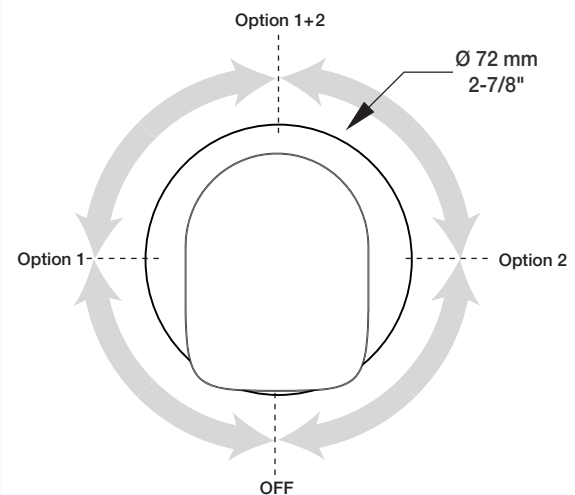

T04-9560-02-xx