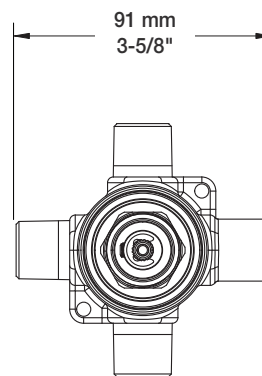

T04-9560-02-xx