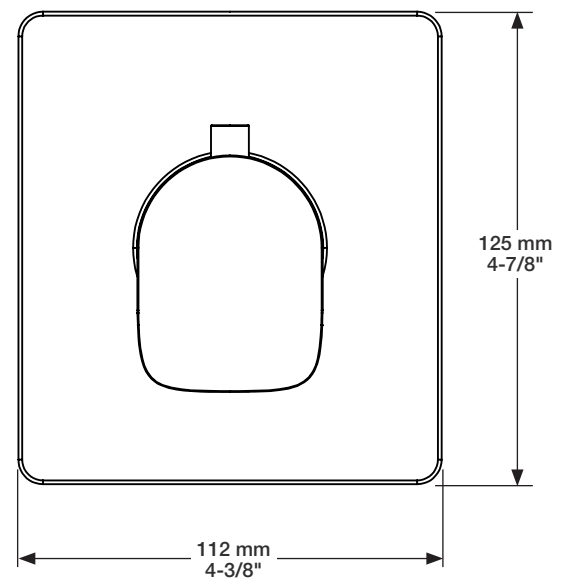

RVA-3404-00-B