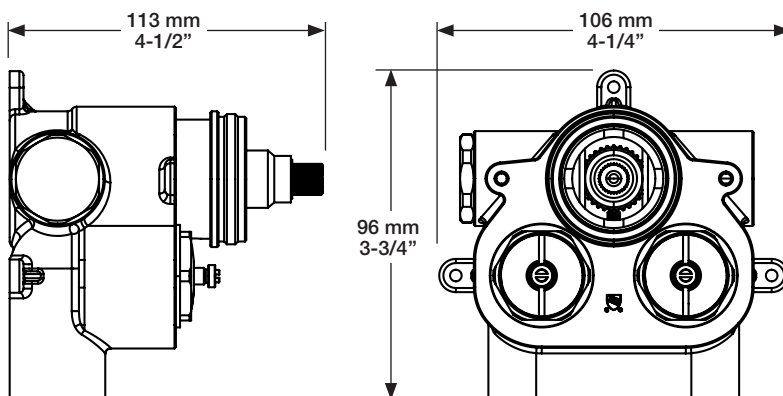

Inclus / Included