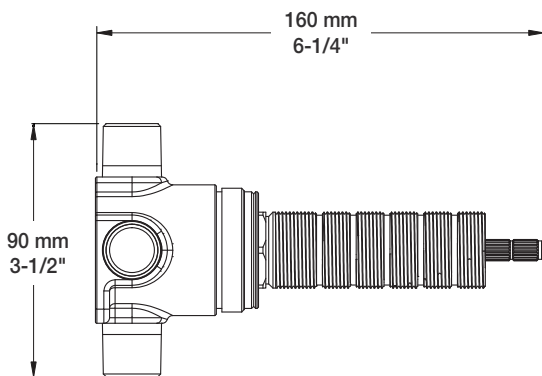

Inclus / Included

RVA-9562-00-B