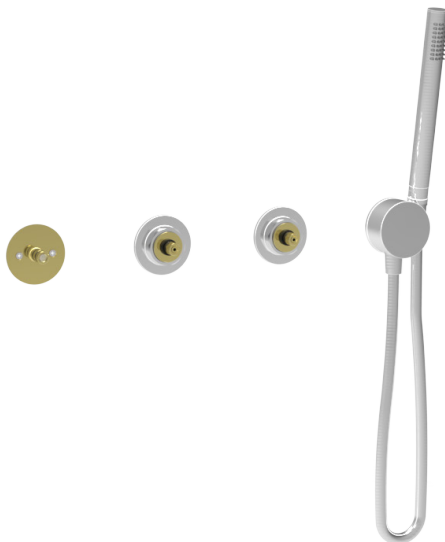

BARIL

STYLE X FONCTION

Fiche Technique / Spec Sheet

PRO-3302-80-xx

PRR-3302-80-xx*

Description

- Ensemble complet de douche thermostatique sans manette
- Ensemble avec 2 accessoires
- Douchette 1 jet
- 2 accessoires peuvent fonctionner simultanément
- Crochet faisant partie de la finition de la valve thermostatique
- Ensemble de manette vendu séparément
- *Complete thermostatic shower kit without handle*
- *2 accessories kit*
- *1-spray hand shower*
- *2 accessories can work together*
- *Hook as part of the thermostatic valve trim*
- *Handle kit sold separately*

Composantes incluses / Included components

- B80-9453-00-xx
- B80-9560-02-xx
- TET-1011-01-xx
- BRA-1612-66-xx
- DSP-2604-21-xx

Finis disponibles / Available finishes

- CC: Chrome / *Chrome*
- YY: Nickel poli / *Polished nickel*
- BB: Blanc / *White*
- NN: Nickel brossé / *Brushed Nickel*
- LL: Laiton satiné / *Satin Brass*
- TT: Bronze vénitien / *Venetian bronze*
- KK: Noir mat / *Matte Black*
- VV: Cuivre satiné / *Satin copper*
- GG: Or / *Gold*

* Avec raccord droit 6" du plafond (RAC-0612-02-xx) / *With ceiling-mounted 6" straight pipe (RAC-0612-02-xx)*