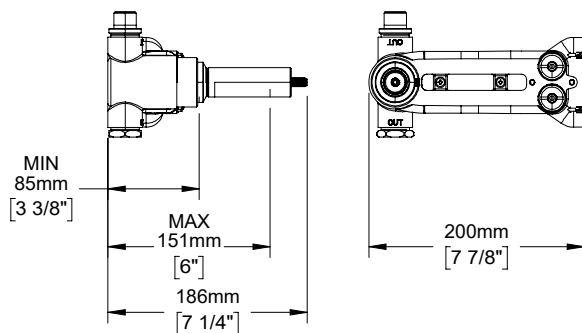

RVA-3453-00-B

T80-9453-00-xx

Options de manette / Handle options

STYLE X FONCTION

Description

- Dérivateur sans manette 2 voies avec arrêt (position partagée)
- Peut remplacer 2 valves d'arrêt
- Vous pouvez utiliser jusqu'à 2 accessoires à la fois
- Cartouche ultra-longue pour ajustement maximal, peut être coupée à la longueur requise
- Ensemble de manette vendue séparément
- 2-port diverter with stop without handle (shared port)
- Can replace 2 volume control valves
- Up to 2 accessories can be used at the same time
- Extra long cartridge for maximum adjustment
- Handle kit sold separately