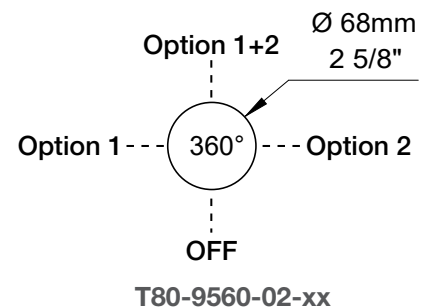

STYLE X FONCTION

Description

- Dérivateur sans manette 2 voies avec arrêt (position partagée)
- Peut remplacer 2 valves d'arrêt
- Vous pouvez utiliser jusqu'à 2 accessoires à la fois
- Cartouche ultra-longue pour ajustement maximal, peut être coupée à la longueur requise
- Ensemble de manette vendue séparément
- 2-port diverter with stop without handle (shared port)
- Can replace 2 volume control valves
- Up to 2 accessories can be used at the same time
- Extra long cartridge for maximum adjustment
- Handle kit sold separately

Cartouche / Cartridge

- CAR-9525-02

Débit / Flow rate

1 sortie / 1 exit:

- 40 l/min - 60 psi
- 10.5 gpm - 60 psi

2 sorties / 2 exits:

- 15 l/min - 60 psi
- 4 gpm - 60 psi

Finis disponibles / Available finishes

- CC: Chrome / *Chrome*
- KK: Noir mat / *Matte Black*
- LL: Laiton satiné / *Satin Brass*
- BB: Blanc / *White*
- GG: Or / *Gold*
- NN: Nickel brossé / *Brushed Nickel*
- YY: Nickel poli / *Polished nickel*
- VV: Cuivre satiné / *Satin copper*
- TT: Bronze vénitien / *Venetian bronze*

Options de manette / Handle options