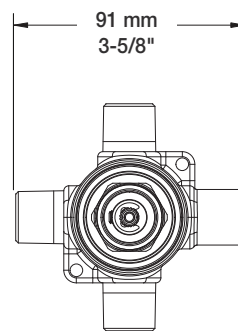

STYLE X FONCTION

Description

- Dérivateur sans manette 2 voies avec arrêt (position partagée)
- Peut remplacer 2 valves d'arrêt
- Vous pouvez utiliser jusqu'à 2 accessoires à la fois
- Cartouche ultra-longue pour ajustement maximal, peut être coupée à la longueur requise
- Ensemble de manette vendue séparément
- 2-port diverter with stop without handle (shared port)
- Can replace 2 volume control valves
- Up to 2 accessories can be used at the same time
- Extra long cartridge for maximum adjustment
- Handle kit sold separately

Cartouche / Cartridge

- CAR-9525-02

Débit / Flow rate

1 sortie / 1 exit:

- 40 l/min - 60 psi
- 10.5 gpm - 60 psi

2 sorties / 2 exits:

- 15 l/min - 60 psi
- 4 gpm - 60 psi

Finis disponibles / Available finishes

- CC: Chrome / *Chrome*
- KK: Noir mat / *Matte Black*
- LL: Laiton satiné / *Satin Brass*
- BB: Blanc / *White*
- GG: Or / *Gold*
- NN: Nickel brossé / *Brushed Nickel*
- YY: Nickel poli / *Polished nickel*
- VV: Cuivre satiné / *Satin copper*
- TT: Bronze vénitien / *Venetian bronze*

Options de manette / Handle options