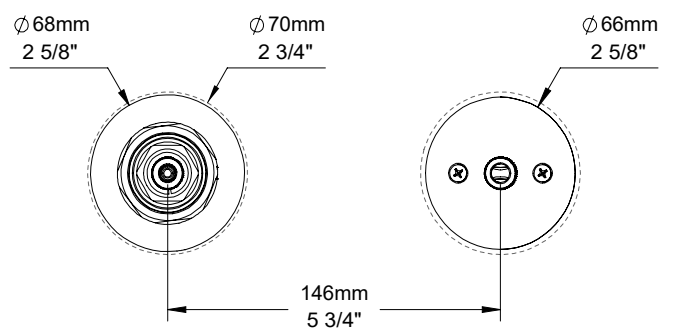

RVA-3453-00-B

T80-9453-00-xx

Options de manette / Handle options

STYLE X FONCTION

Description

- Dérivateur sans manette 2 voies avec arrêt (position partagée)
- Peut remplacer 2 valves d'arrêt
- Vous pouvez utiliser jusqu'à 2 accessoires à la fois
- Cartouche ultra-longue pour ajustement maximal, peut être coupée à la longueur requise
- Ensemble de manette vendue séparément
- 2-port diverter with stop without handle (shared port)
- Can replace 2 volume control valves
- Up to 2 accessories can be used at the same time
- Extra long cartridge for maximum adjustment
- Handle kit sold separately