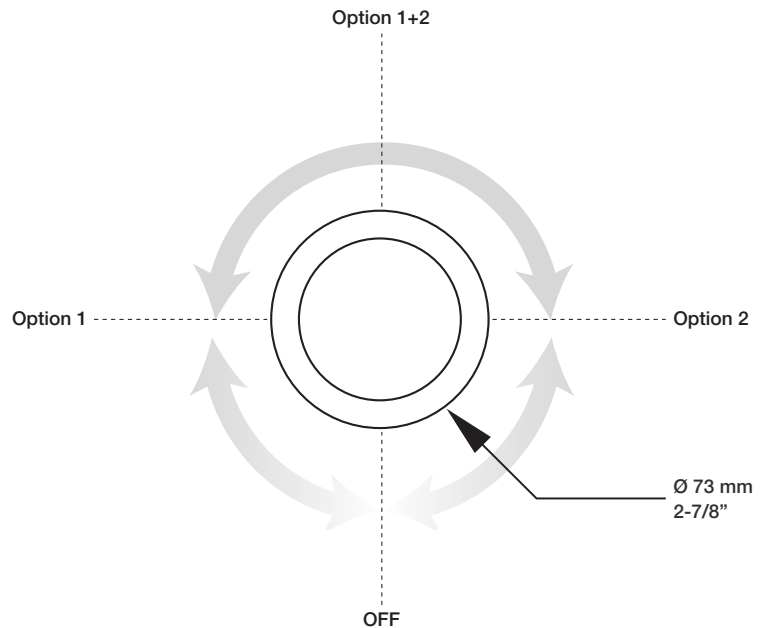

RVA-9562-00-B