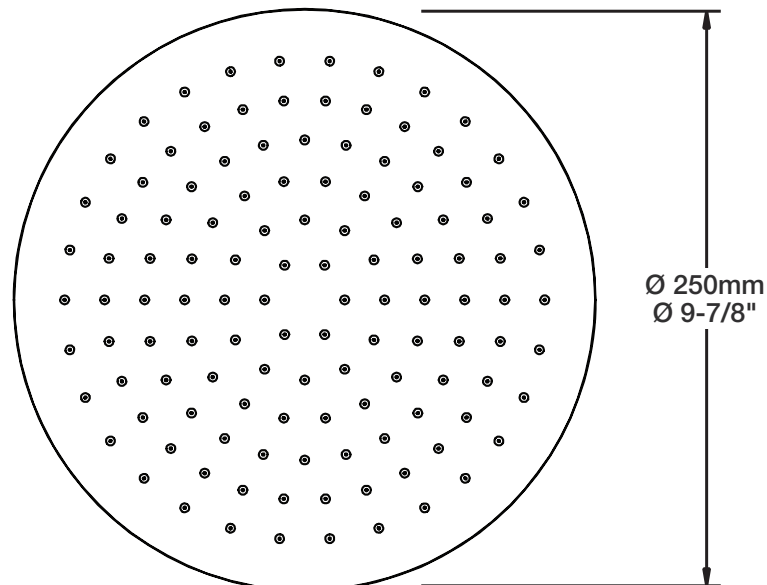

BARiL

Fiche Technique / Spec Sheet

TET-1010-01-xx

STYLE × FONCTION

Description

- Tête de douche moderne ronde 10" anti-calcaire en laiton
- Brass round modern 10" anti-limestone shower head

Finis disponibles / Available finishes

- CC: Chrome / Chrome
- NN: Nickel brossé / Brushed Nickel
- KK: Noir mat / Matte black
- **: Fini spécial / Special finish
- GG: Or / Gold

Débit / Flow rate (pour option écologiques / for eco friendly options)

TET-1010-01-xx	TET-1010-01-xx-175	TET-1010-01-xx-150
- 7,6 l/min - 80 psi - 2.00 gpm - 80 psi	- 6,6 l/min - 80 psi - 1.75 gpm - 80 psi	- 5,7 l/min - 80 psi - 1.50 gpm - 80 psi