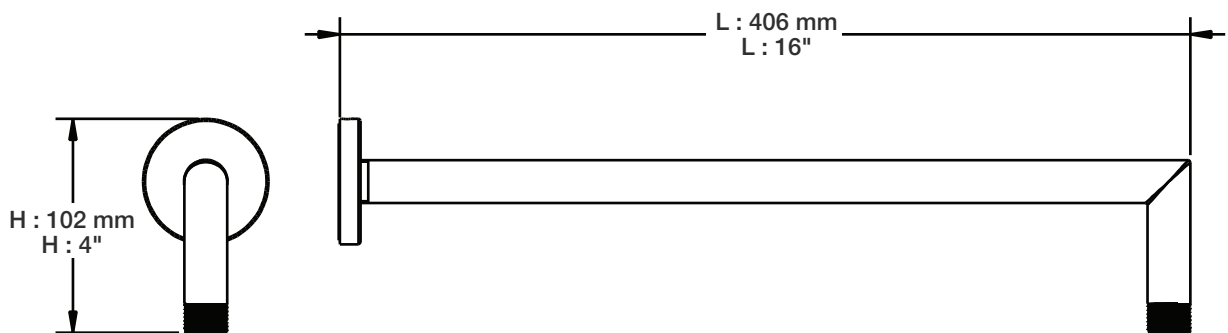

BARIL

Fiche Technique / Spec Sheet

DSP-2604-21-xx

STYLE X FONCTION

Description

- Douchette 1 jet anti-calcaire sur raccord mural
- Jet simple
- Jets de silicone faciles à nettoyer
- Construction en laiton
- Coude de raccordement mural en laiton, connexion 1/2" F
- Boyau flexible de 59" (150 cm) double agrafe, écrou tournant conique 1/2" femelle avec 2 clapets anti-retour
- Boyau en PVC fini KK ou en laiton pour les autres finis
- 1-spray anti-limestone hand shower on wall-mounted supply elbow
- Single spray pattern
- Easy-to-clean silicone nozzles
- Brass construction
- Wall-mounted supply brass elbow, 1/2" F connection
- 59" (150 cm) double interlock flexible hose, rotating conical nut 1/2" female with 2 non-return valves
- PVC hose in KK finish or brass for other finishes