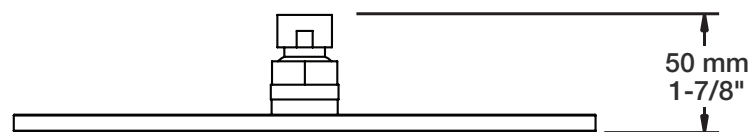

BARiL

Fiche Technique / Spec Sheet

TET-1010-01-xx

STYLE × FONCTION

Description

- Tête de douche moderne ronde 10" anti-calcaire en laiton
- Brass round modern 10" anti-limestone shower head

Finis disponibles / Available finishes

- CC: Chrome / Chrome
- NN: Nickel brossé / Brushed Nickel
- KK: Noir mat / Matte black
- **: Fini spécial / Special finish
- GG: Or / Gold

Débit / Flow rate (pour option écologiques / for eco friendly options)

TET-1010-01-xx	TET-1010-01-xx-175	TET-1010-01-xx-150
- 7,6 l/min - 80 psi - 2.00 gpm - 80 psi	- 6,6 l/min - 80 psi - 1.75 gpm - 80 psi	- 5,7 l/min - 80 psi - 1.50 gpm - 80 psi