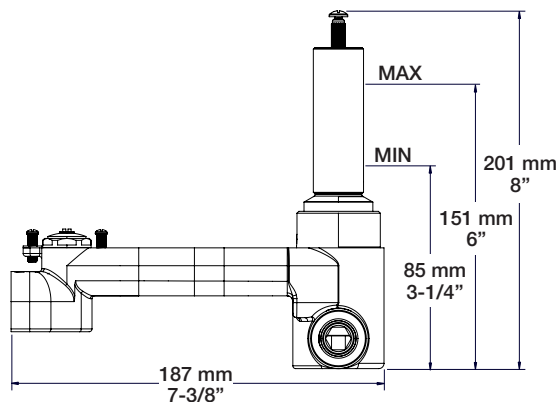

Inclus / Included

RVA-3453-00-B