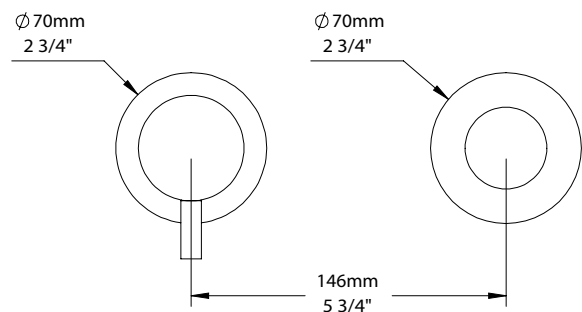

T66-9453-00-xx