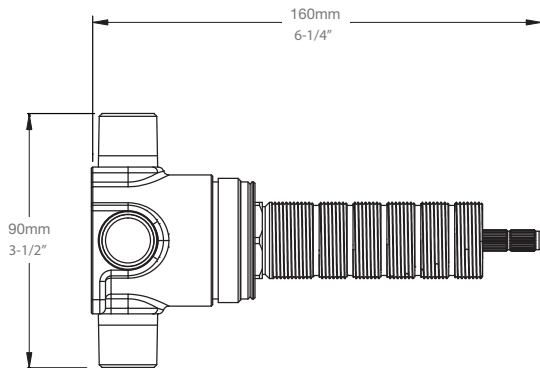

Inclus / Included