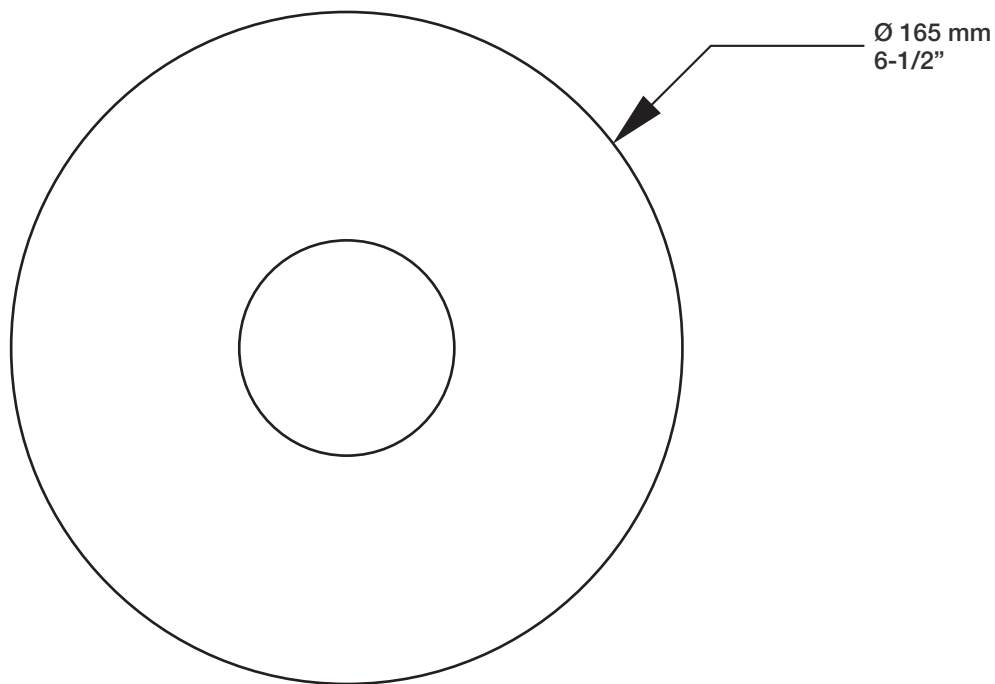

BARiL

Fiche Technique / Spec Sheet

B77-9200-00-xx

STYLE × FONCTION

Description

- Valve thermostatique 1/2", plaque ronde
- Peut facilement fournir pour 2 accessoires
- 1/2" *thermostatic valve, round plate*
- *Can easily supply for 2 accessories*

Débit / Flow rate

- 53 l/min - 60 psi
- 14 gpm - 60 psi

Cartouche / Cartridge

- CAR-2001-00

Finis disponibles / Available finishes

- CC: Chrome / *Chrome*
- NN: Nickel / *Nickel*
- GG: Or / *Gold*
- **: Fini spécial / *Special finish*