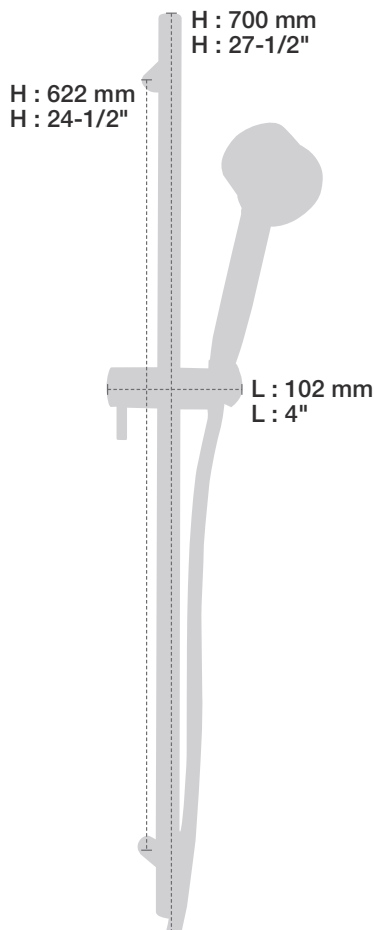

BARiL

Fiche Technique / Spec Sheet

DGL-2070-04-xx

STYLE × FONCTION

Description

- Douche à glissière Slom 4 jets
- Mécanisme 4 jets : pluie, pluie dure, mélange des deux et massage
- Slom 4-spray sliding shower bar
- 4-spray mechanism: rain, hard rain, mix of the two and massage

Finis disponibles / Available finishes

- CC: Chrome / Chrome
- NN: Nickel brossé / Brushed Nickel
- KK: Noir mat / Matte Black
- **: Fini spécial / Special finish
- GG: Or / Gold

Débit / Flow rate (pour option écologiques / for eco friendly options)

DGL-2070-04-xx	DGL-2070-04-xx-175	DGL-2070-04-xx-150
- 7,6 l/min - 80 psi - 2.0 gpm - 80 psi	- 6,6 l/min - 80 psi - 1.75 gpm - 80 psi	- 5,7 l/min - 80 psi - 1.5 gpm - 80 psi