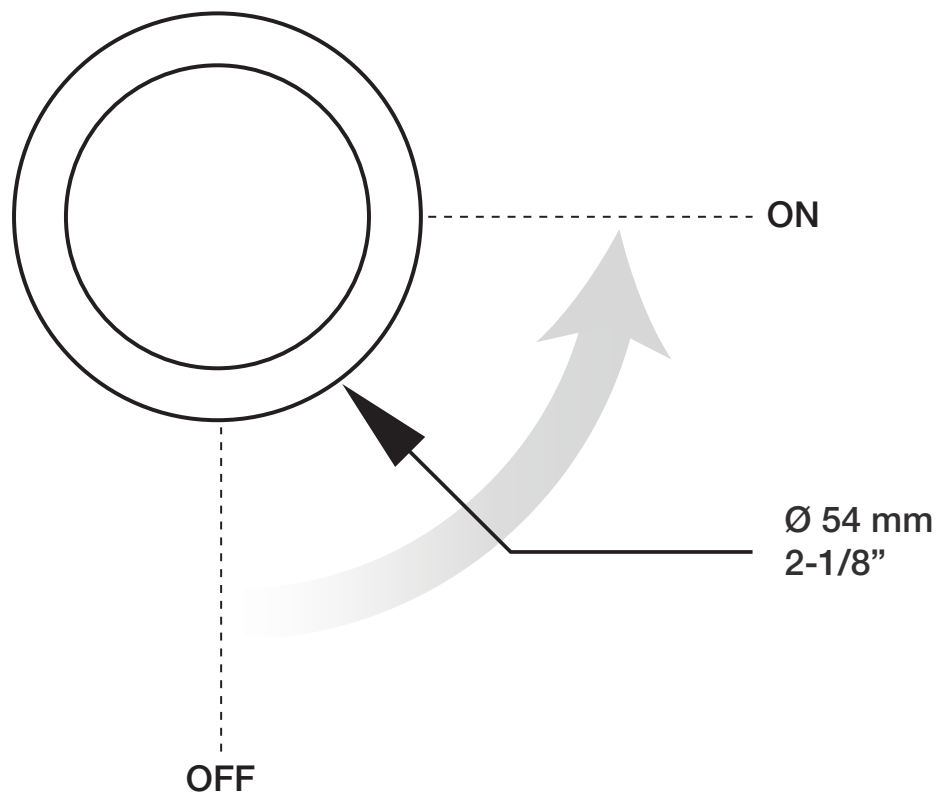

BARiL

Fiche Technique / Spec Sheet

B77-9601-00-xx

STYLE × FONCTION

Description

- Valve d'arrêt 1/2"
- Valve à contrôle de débit
- 1/2" shut-off valve
- Volume control valve

Débit / Flow rate

- 30 l/min - 60 psi
- 7.9 gpm - 60 psi

Cartouche / Cartridge

- CAR-1011-81

Finis disponibles / Available finishes

- CC: Chrome / *Chrome*
- NN: Nickel brossé / *Brushed Nickel*
- KK: Noir mat / *Matte Black*
- **: Fini spécial / *Special finish*
- GG: Or / *Gold*