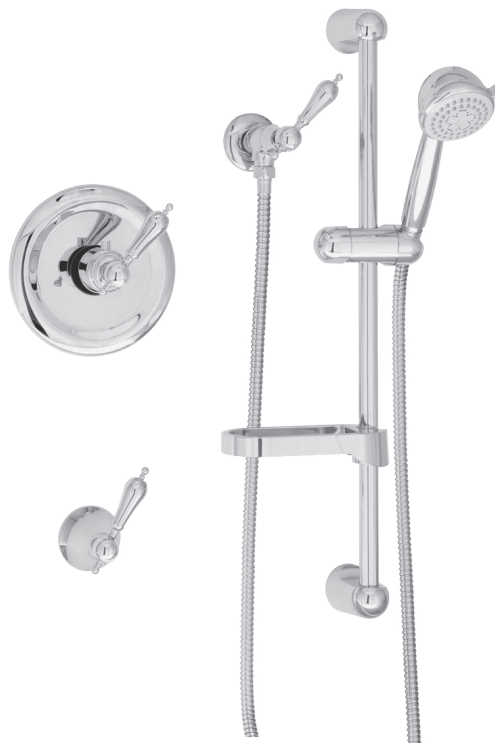

BARiL

Fiche Technique / Spec Sheet

PRO-3000-18-xx

PRR-3000-18-xx*

STYLE × FONCTION

Description

- Ensemble complet de douche thermostatique
- Ensemble avec 2 accessoires
- *Complete thermostatic shower kit*
- *2 accessories kit*

* Avec raccord droit 6" du plafond / *With ceiling-mounted 6" straight pipe*

BARiL

Fiche Technique / Spec Sheet

B18-9220-00-xx

STYLE × FONCTION

Description

- Valve thermostatique 1/2", plaque ronde
- Peut facilement fournir pour 2 accessoires
- 1/2" *thermostatic valve, round plate*
- *Can easily supply for 2 accessories*

BARiL

Fiche Technique / Spec Sheet

B18-9601-00-xx

STYLE × FONCTION

Description

- Valve d'arrêt 1/2"
- 1/2" stop valve

Débit / Flow rate

- 30 l/min - 60 psi
- 7.9 gpm - 60 psi

Fiche Technique / Spec Sheet

TET-0810-01-xx

STYLE × FONCTION

Description

- Tête de douche moderne ronde 8" anti-calcaire en laiton
- Produit disponible en version écologique :
ajouter -E175 à la fin du code lors de votre commande
- Brass round modern 8" anti-limestone shower head
- Product available in ecological version:
add -E175 at the end of code when ordering