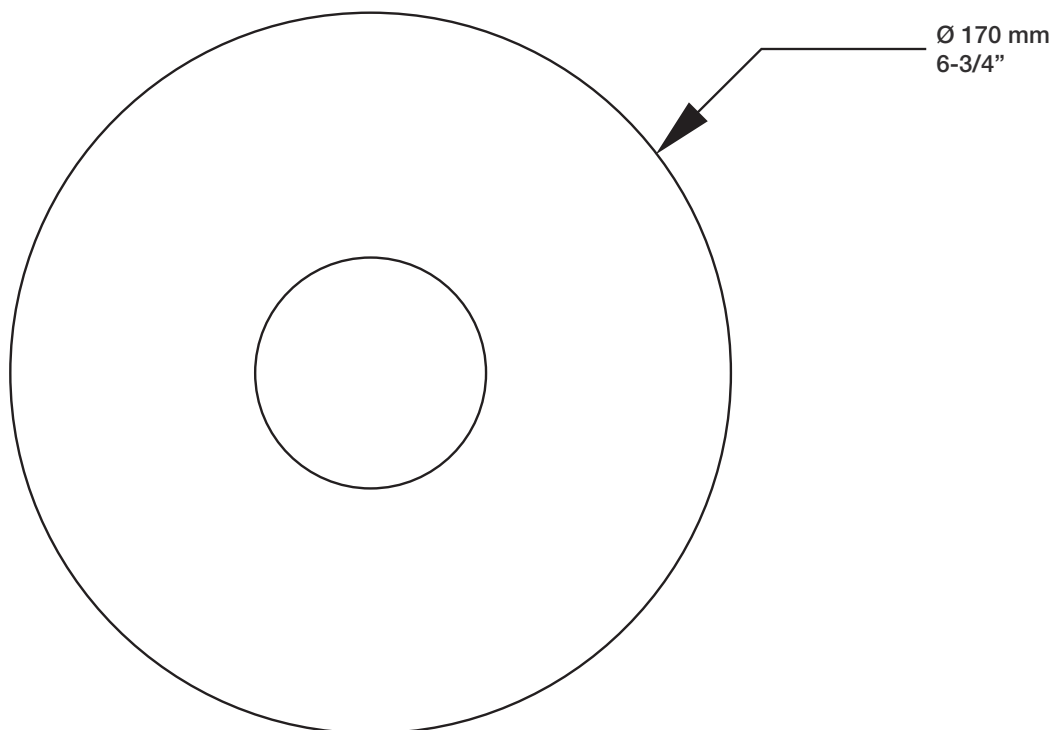

* Avec raccord droit 6" du plafond / *With ceiling-mounted 6" straight pipe*

BARiL

Fiche Technique / Spec Sheet

B18-9220-00-xx

STYLE × FONCTION

Description

- Valve thermostatique 1/2", plaque ronde
- Peut facilement fournir pour 2 accessoires
- 1/2" *thermostatic valve, round plate*
- *Can easily supply for 2 accessories*

BARiL

Fiche Technique / Spec Sheet

B18-9601-00-xx

STYLE × FONCTION

Description

- Valve d'arrêt 1/2"
- 1/2" stop valve

Débit / Flow rate

- 30 l/min - 60 psi
- 7.9 gpm - 60 psi