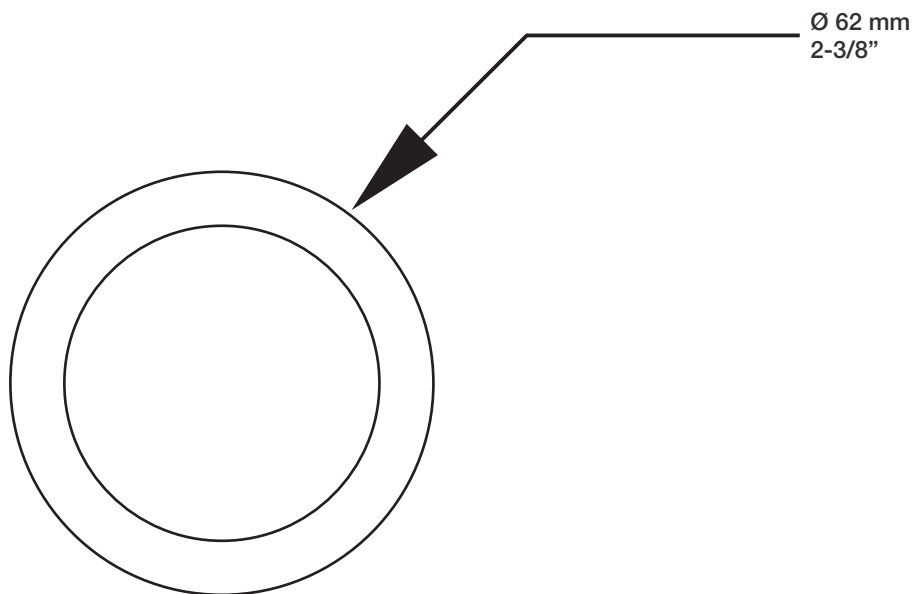

BARiL

Fiche Technique / Spec Sheet

B18-9601-00-xx

STYLE × FONCTION

Description

- Valve d'arrêt 1/2"
- 1/2" stop valve

Débit / Flow rate

- 30 l/min - 60 psi
- 7.9 gpm - 60 psi

Cartouche / Cartridge

- CAR-1011-81

Finis disponibles / Available finishes

- CC: Chrome / *Chrome*
- NN: Nickel / *Nickel*
- GG: Or / *Gold*
- **: Fini spécial / *Special finish*
- CB: Chrome Blanc / *Chrome White*
- NB: Nickel Blanc / *Nickel White*
- GB: Or Blanc / *Gold White*
- *B: Fini spécial Blanc / *Special finish White*