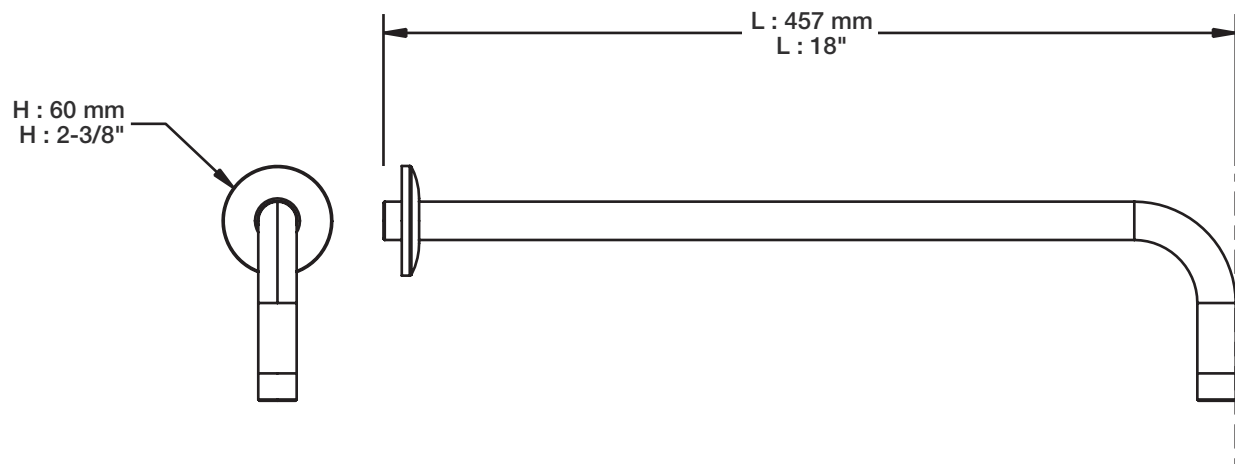

Fiche Technique / Spec Sheet

TET-0810-01-xx

STYLE × FONCTION

Description

- Tête de douche moderne ronde 8" anti-calcaire en laiton
- Produit disponible en version écologique :
ajouter -E175 à la fin du code lors de votre commande
- Brass round modern 8" anti-limestone shower head
- Product available in ecological version:
add -E175 at the end of code when ordering

Fiche Technique / Spec Sheet

BRA-1812-02-xx

Description

- Bras de douche 18" avec rosace
- 18" shower arm with flange

Finis disponibles / Available finishes

- CC: Chrome / *Chrome*
- NN: Nickel / *Nickel*
- GG: Or / *Gold*
- **: Fini spécial / *Special finish*

BARiL

Fiche Technique / Spec Sheet

B18-9801-00-xx

STYLE × FONCTION

Description

- Coude de raccordement avec valve d'arrêt
- *Waterway with shut-off valve*

Débit / Flow rate

- 26 l/min - 60 psi
- 6.9 gpm - 60 psi