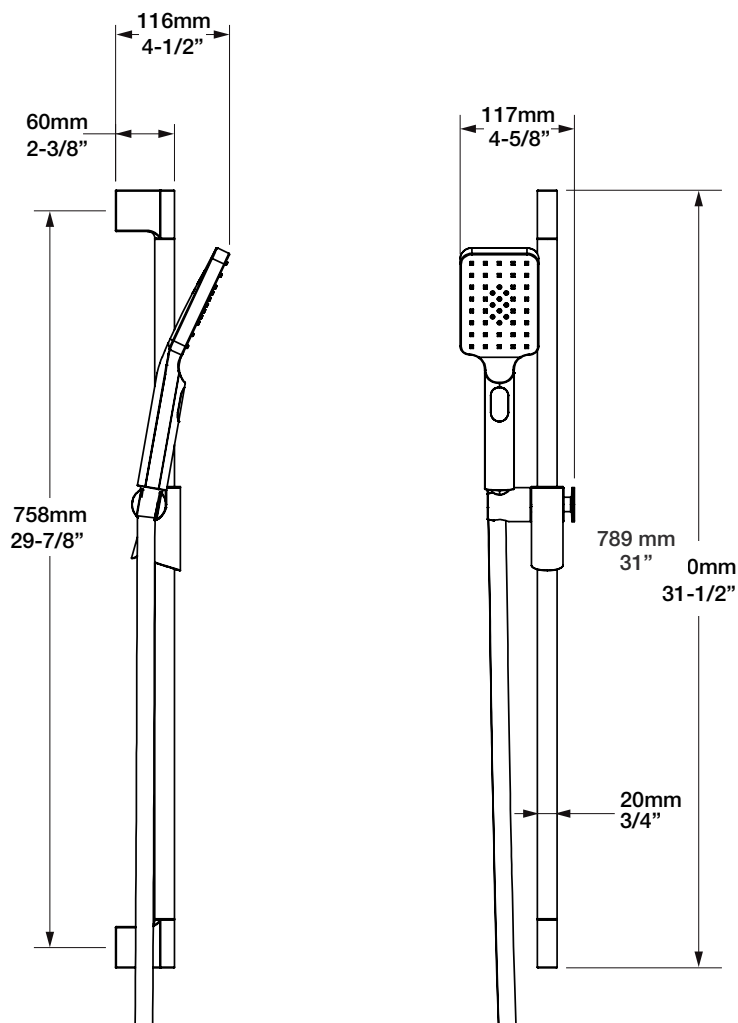

BARiL

Fiche Technique / Spec Sheet

DGL-2584-53-xx-175

STYLE × FONCTION

Description

- Douche à glissière Petite 3 jets
- *Petite 3-spray sliding shower bar*

Finis disponibles / Available finishes

- CC: Chrome / *Chrome*
- NN: Nickel brossé / *Brushed Nickel*
- KK: Noir mat / *Matte Black*
- KM: Noir titane / *Black titanium*
- **: Fini spécial / *Special finish*
- GG: Or / *Gold*

Débit / Flow rate

- 6,6 l/min - 80 psi
- 1.75 gpm - 80 psi