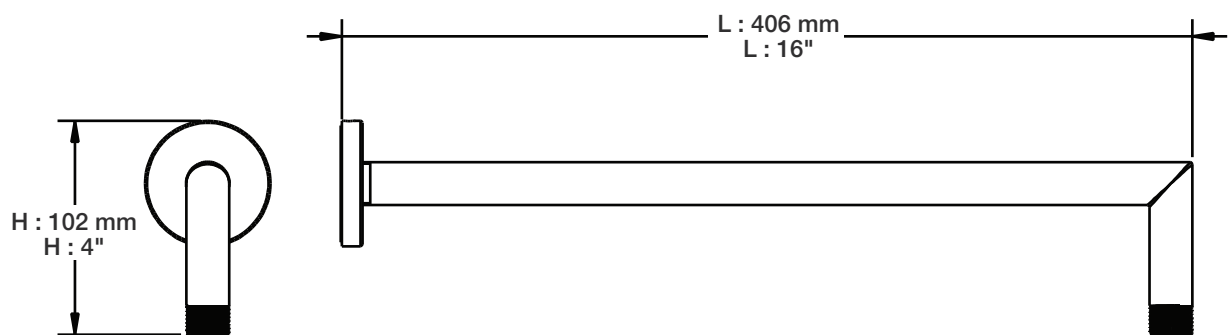

BARiL

STYLE × FONCTION

Fiche Technique / Spec Sheet

BRA-1612-66-xx

Description

- Bras de douche 16" avec rosace
- 16" shower arm with flange

Finis disponibles / Available finishes

- CC: Chrome / *Chrome*
- NN: Nickel / *Nickel*
- GG: Or / *Gold*
- **: Fini spécial / *Special finish*