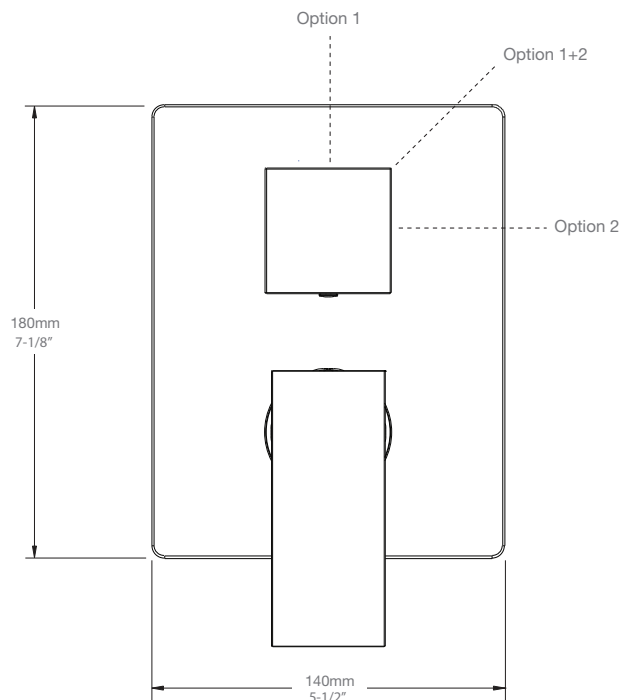

BARiL

Fiche Technique / Spec Sheet

B95-9180-00-xx

STYLE × FONCTION

Description

- Valve de douche pression équilibrée avec dérivateur 2 voies
- Valve à contrôle de débit
- Vous pouvez utiliser jusqu'à 2 accessoires à la fois
- *Pressure balanced shower control valve with 2-way diverter*
- *Volume control valve*
- *Up to 2 accessories can be used at the same time*

RVA-9180-00-B

T95-9180-00-xx

STYLE × FONCTION

Description

- Tête de douche carrée 8" anti-calcaire en laiton
- Produit disponible en version écologique :
ajouter -E175 à la fin du code lors de votre commande
- Brass square 8" anti-limestone shower head
- Product available in ecological version:
add -E175 at the end of code when ordering