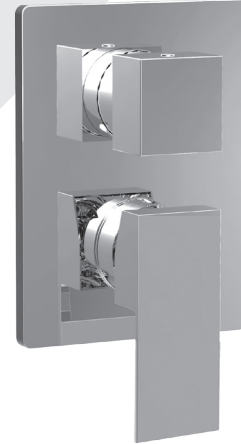

BARiL

Fiche Technique / Spec Sheet

B95-9180-00-xx

STYLE × FONCTION

Description

- Valve de douche pression équilibrée avec dérivateur 2 voies
- Valve à contrôle de débit
- Vous pouvez utiliser jusqu'à 2 accessoires à la fois
- *Pressure balanced shower control valve with 2-way diverter*
- *Volume control valve*
- *Up to 2 accessories can be used at the same time*

Débit / Flow rate

Par sortie / Per exit

- 10 l/min - 60 psi
- 2.6 gpm - 60 psi

Cartouche / Cartridge

Débit / Volume:

- CAR-1020-40

Dérivateur / Diverter:

- CAR-1001-35

Finis disponibles / Available finishes

- CC: Chrome / *Chrome*
- NN: Nickel brossé / *Brushed Nickel*
- KK: Noir mat / *Matte Black*
- **: Fini spécial / *Special finish*
- GG: Or / *Gold*