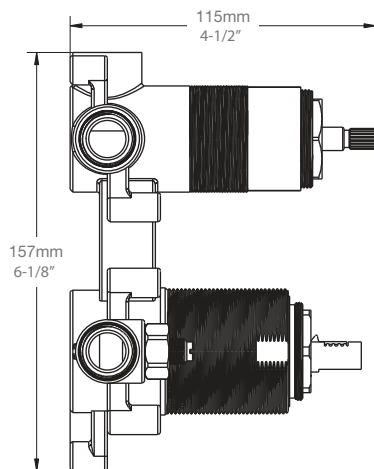

BARiL

Fiche Technique / Spec Sheet

B95-9180-00-xx

STYLE × FONCTION

Description

- Valve de douche pression équilibrée avec dérivateur 2 voies
- Valve à contrôle de débit
- Vous pouvez utiliser jusqu'à 2 accessoires à la fois
- *Pressure balanced shower control valve with 2-way diverter*
- *Volume control valve*
- *Up to 2 accessories can be used at the same time*

Débit / Flow rate

Par sortie / Per exit

- 10 l/min - 60 psi
- 2.6 gpm - 60 psi

Cartouche / Cartridge

Débit / Volume:

- CAR-1020-40

Dérivateur / Diverter:

- CAR-1001-35

RVA-9180-00-B

T95-9180-00-xx

STYLE × FONCTION

Description

- Tête de douche carrée 8" anti-calcaire en laiton
- Produit disponible en version écologique :
ajouter -E175 à la fin du code lors de votre commande
- Brass square 8" anti-limestone shower head
- Product available in ecological version:
add -E175 at the end of code when ordering

Fiche Technique / Spec Sheet

BRA-1614-04-xx

STYLE × FONCTION

Description

- Bras de douche 16" avec rosace
- 16" shower arm with flange

Finis disponibles / Available finishes

- CC: Chrome / Chrome
- NN: Nickel / Nickel
- GG: Or / Gold
- **: Fini spécial / Special finish