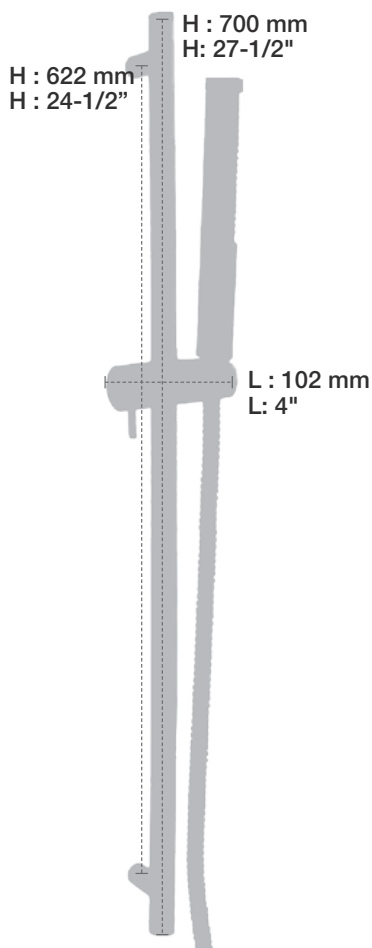

B52-9160-00-xx

STYLE × FONCTION

Description

- Valve de douche pression équilibrée avec dérivateur
- Valve à contrôle de débit
- *Pressure balanced shower control valve with diverter*
- *Volume control valve*

TET-3018-01-xx

STYLE × FONCTION

Description

- Tête de douche 3 tiges orientables en laiton
- Plaque murale incluse
- Brass orientable 3 stems shower head
- Wall plate included

Débit / Flow rate

- 7,6 l/min - 80 psi
- 2 gpm - 80 psi

DGL-2070-52-xx

STYLE × FONCTION

Description

- Douche à glissière FT 1 jet
- FT 1-spray sliding shower bar

Finis disponibles / Available finishes

- CC: Chrome / Chrome

Débit / Flow rate (pour option écologiques / for eco friendly options)

DGL-2070-52-xx	DGL-2070-52-xx-175	DGL-2070-52-xx-150
- 7,6 l/min - 80 psi - 2.0 gpm - 80 psi	- 6,6 l/min - 80 psi - 1.75 gpm - 80 psi	- 5,7 l/min - 80 psi - 1.5 gpm - 80 psi

BARiL

STYLE × FONCTION

Fiche Technique / Spec Sheet