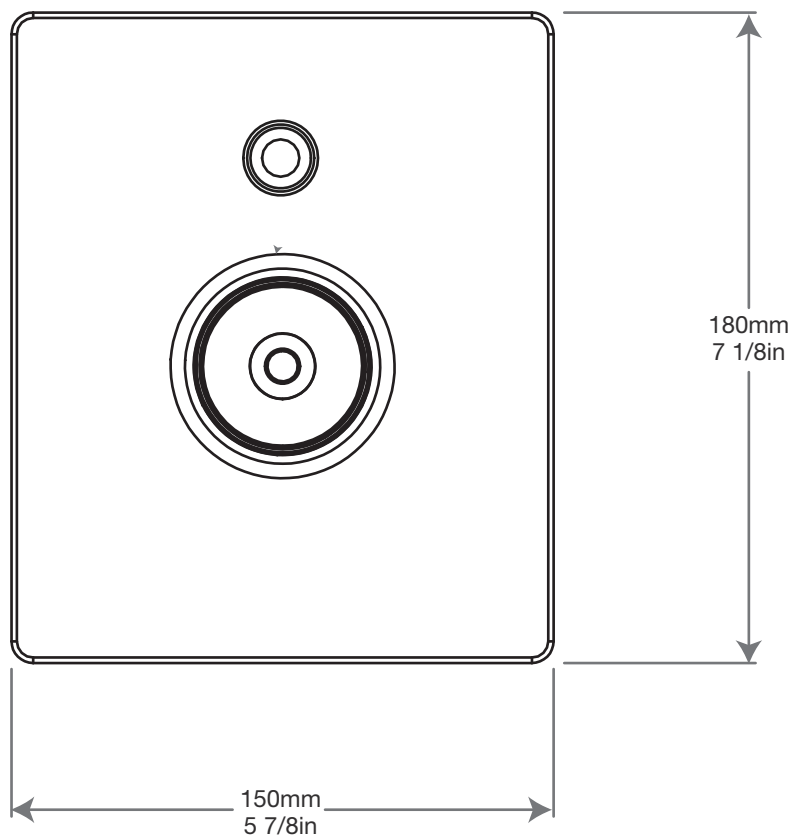

BARiL

Fiche Technique / Spec Sheet

B52-9160-00-xx

STYLE × FONCTION

Description

- Valve de douche pression équilibrée avec dérivateur
- Valve à contrôle de débit
- *Pressure balanced shower control valve with diverter*
- *Volume control valve*

Débit / Flow rate

- 23 l/min - 60 psi
- 6 gpm - 60 psi

Cartouche / Cartridge

- CAR-1403-40

Finis disponibles / Available finishes

- CF: Chrome fumé / *Smokey Chrome*