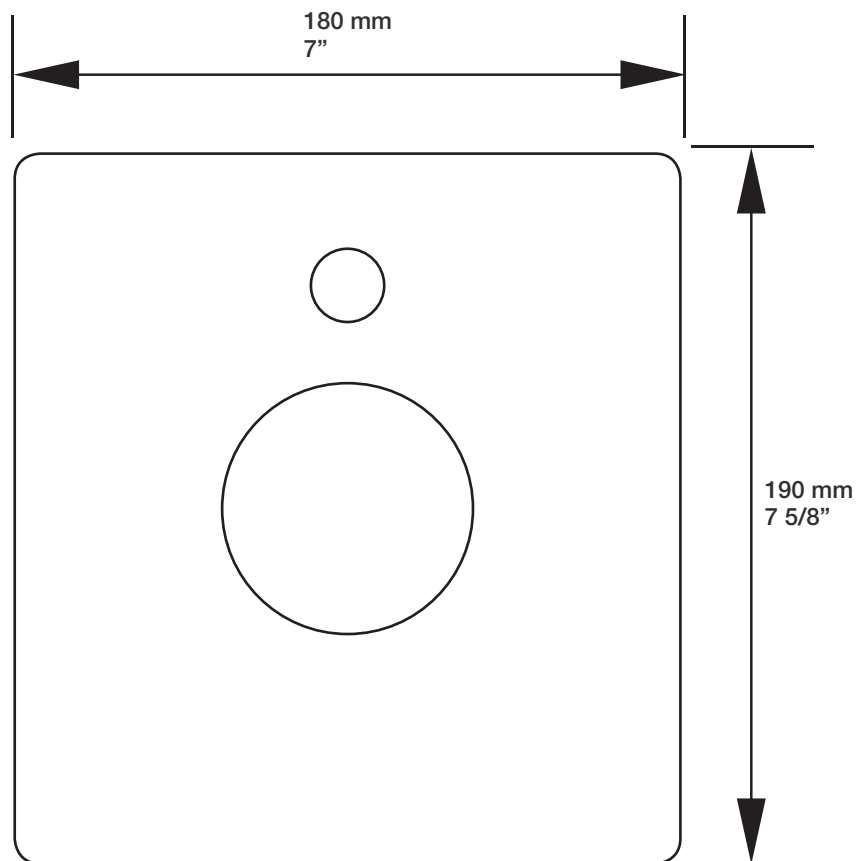

BARiL

Fiche Technique / Spec Sheet

B26-9160-01-xx

STYLE × FONCTION

Description

- Valve de douche pression équilibrée avec dérivateur
- Valve à contrôle de débit
- *Pressure balanced shower control valve with diverter*
- *Volume control valve*

Débit / Flow rate

- 23 l/min - 60 psi
- 6 gpm - 60 psi

Cartouche / Cartridge

- CAR-1020-40

Finis disponibles / Available finishes

- CD: Chrome Diamant / *Chrome Diamond*