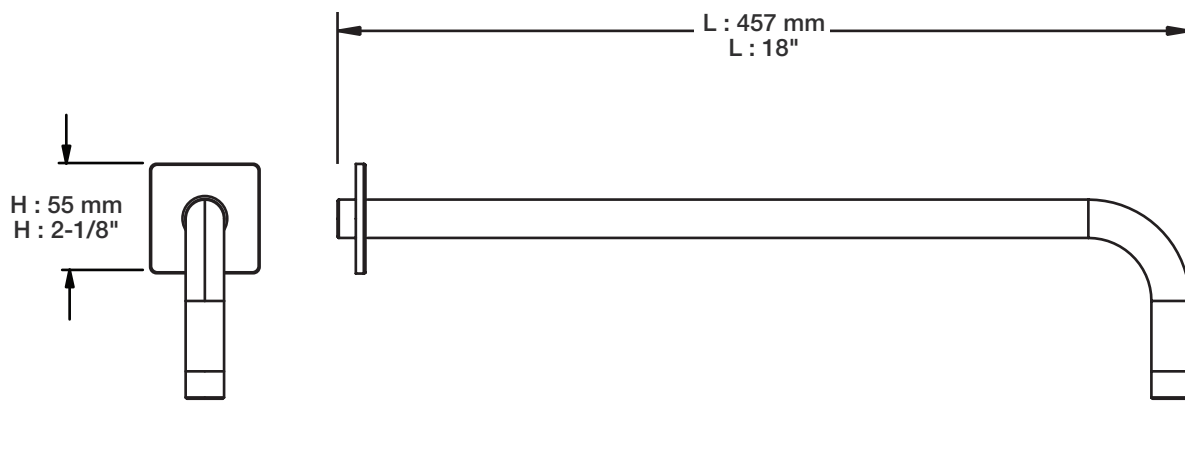

- Tête de douche carrée 8" anti-calcaire en laiton
- Produit disponible en version écologique :
ajouter -E175 à la fin du code lors de votre commande
- Brass square 8" anti-limestone shower head
- Product available in ecological version:
add -E175 at the end of code when ordering

STYLE × FONCTION

Fiche Technique / Spec Sheet

BRA-1812-14-xx

Description

- Bras de douche 18" avec rosace
- 18" shower arm with flange

Finis disponibles / Available finishes

- CC: Chrome / *Chrome*
- NN: Nickel / *Nickel*
- GG: Or / *Gold*
- **: Fini spécial / *Special finish*