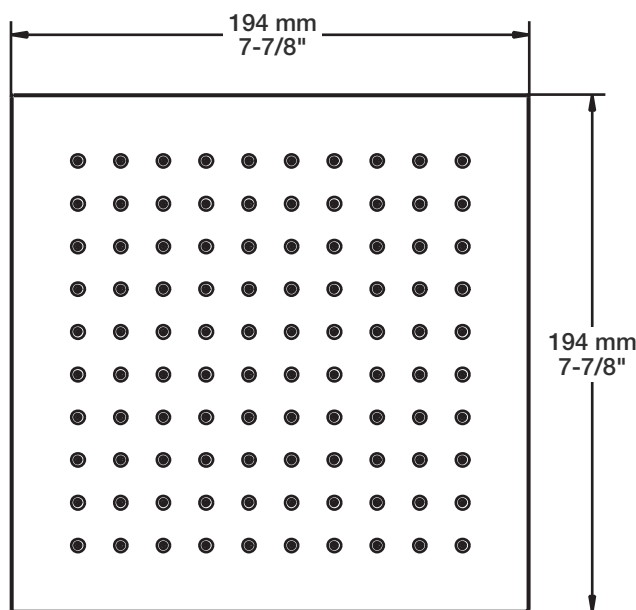

STYLE × FONCTION

Description

- Tête de douche carrée 8" anti-calcaire en laiton
- Produit disponible en version écologique :
  ajouter -E175 à la fin du code lors de votre commande
- Brass square 8" anti-limestone shower head
- Product available in ecological version:
  add -E175 at the end of code when ordering

Débit / Flow rate

- 7,6 l/min - 80 psi
- 2 gpm - 80 psi

Finis disponibles / Available finishes

- CC: Chrome / *Chrome*
- NN: Nickel / *Nickel*
- GG: Or / *Gold*
- **: Fini spécial / *Special finish*