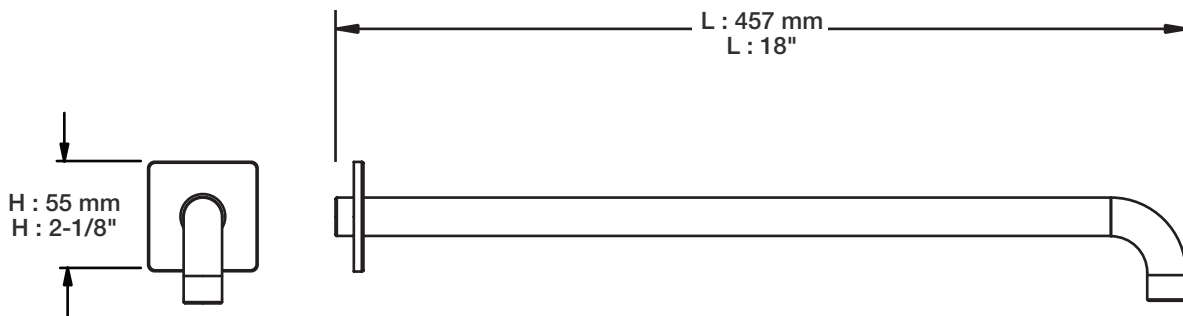

TET-0811-02-xx

STYLE X FONCTION

Description

- Tête de douche carrée 8" anti-calcaire en laiton
- Produit disponible en version écologique :
ajouter -E175 à la fin du code lors de votre commande
- Brass square 8" anti-limestone shower head
- Product available in ecological version:
add -E175 at the end of code when ordering

Fiche Technique / Spec Sheet

BRA-1812-14-xx

Description

- Bras de douche 18" avec rosace
- 18" shower arm with flange

Finis disponibles / Available finishes

- CC: Chrome / *Chrome*
- NN: Nickel brossé / *Brushed Nickel*
- KK: Noir mat / *Matte Black*
- GG: Or / *Gold*
- **: Fini spécial / *Special finish*

BARIL

STYLE X FONCTION

Fiche Technique / Spec Sheet

DGL-1670-04-xx

Description

- Douche à glissière MS 4 jets
- Mécanisme 4 jets : pluie, pluie dure, mélange des deux et massage
- MS 4-spray sliding shower bar
- 4-spray mechanism: rain, hard rain, mix of the two and massage