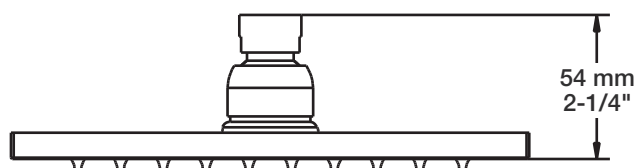

BARIL

Fiche Technique / Spec Sheet

TET-0811-02-xx

STYLE X FONCTION

Description

- Tête de douche carrée 8" anti-calcaire en laiton
- Produit disponible en version écologique :
  ajouter -E175 à la fin du code lors de votre commande
- Brass square 8" anti-limestone shower head
- Product available in ecological version:
  add -E175 at the end of code when ordering

Débit / Flow rate

- 7,6 l/min - 80 psi
- 2 gpm - 80 psi

Finis disponibles / Available finishes

- CC: Chrome / Chrome
- NN: Nickel / Nickel
- GG: Or / Gold
- **: Fini spécial / Special finish