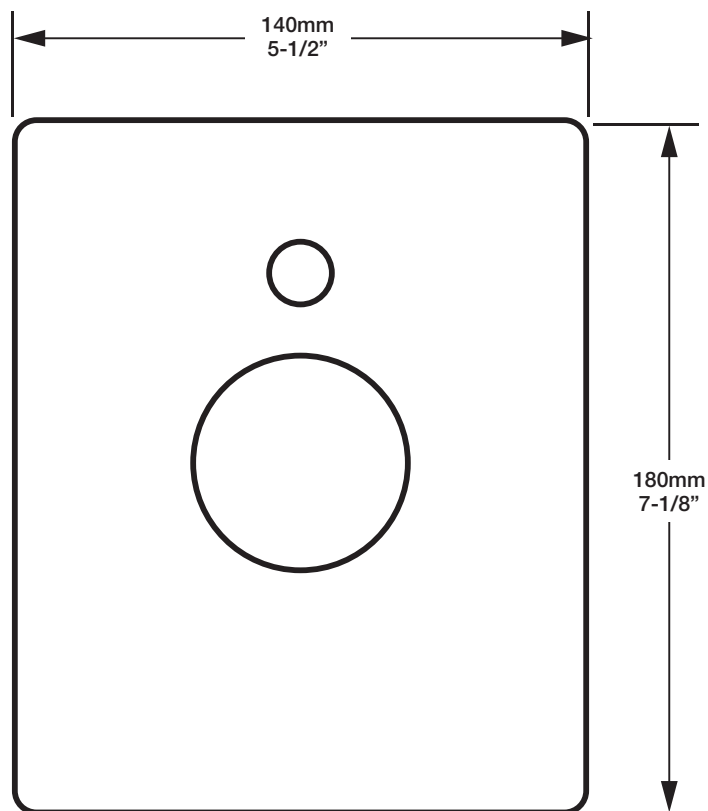

BARIL

STYLE X FONCTION

Fiche Technique / Spec Sheet

B26-9160-01-xx

Description

- Valve de douche pression équilibrée avec dérivateur
- Valve à contrôle de débit
- *Pressure balanced shower control valve with diverter*
- *Volume control valve*

Débit / Flow rate

- 23 l/min - 60 psi
- 6 gpm - 60 psi

Cartouche / Cartridge

- CAR-1020-40

Finis disponibles / Available finishes

- CD: Chrome Diamant / *Chrome Diamond*