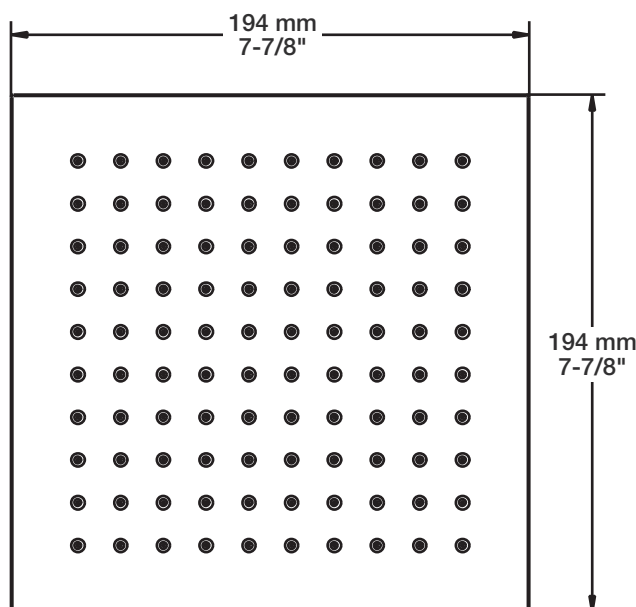

BARIL

Fiche Technique / Spec Sheet

TET-0811-02-xx

STYLE X FONCTION

Description

- Tête de douche carrée 8" anti-calcaire en laiton
- Produit disponible en version écologique :
  ajouter -E175 à la fin du code lors de votre commande
- Brass square 8" anti-limestone shower head
- Product available in ecological version:
  add -E175 at the end of code when ordering

Débit / Flow rate

- 7,6 l/min - 80 psi
- 2 gpm - 80 psi

Finis disponibles / Available finishes

- CC: Chrome / Chrome
- NN: Nickel / Nickel
- GG: Or / Gold
- **: Fini spécial / Special finish