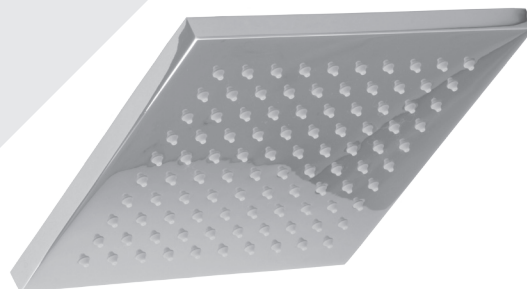

BARIL

Fiche Technique / Spec Sheet

TET-0811-02-xx

STYLE X FONCTION

Description

- Tête de douche carrée 8" anti-calcaire en laiton
- Produit disponible en version écologique :
  ajouter -E175 à la fin du code lors de votre commande
- Brass square 8" anti-limestone shower head
- Product available in ecological version:
  add -E175 at the end of code when ordering

Débit / Flow rate

- 7,6 l/min - 80 psi
- 2 gpm - 80 psi

Finis disponibles / Available finishes

- CC: Chrome / Chrome
- NN: Nickel / Nickel
- GG: Or / Gold
- **: Fini spécial / Special finish