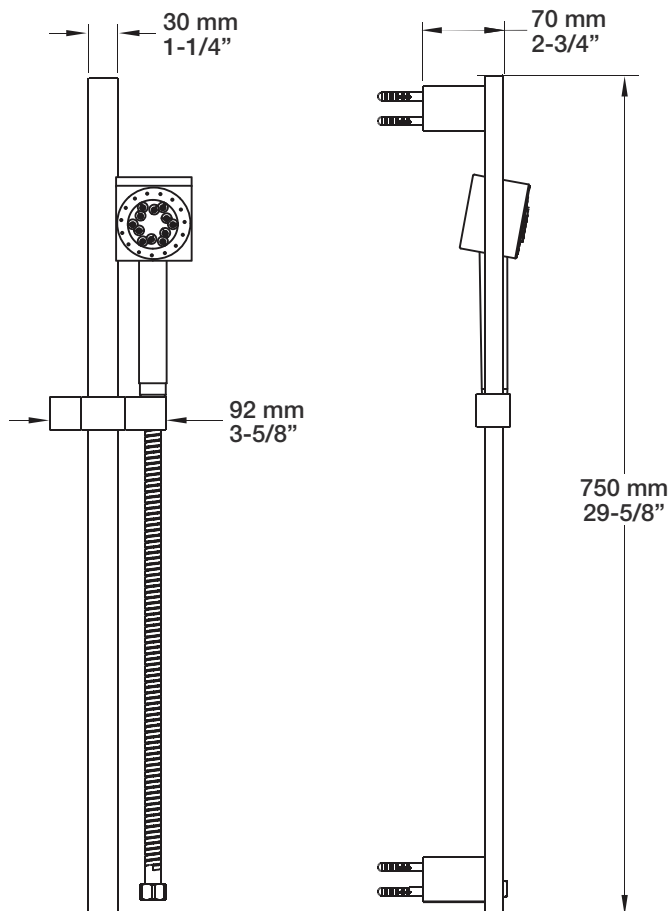

BARIL

STYLE X FONCTION

Fiche Technique / Spec Sheet

DGL-1670-04-xx

Description

- Douche à glissière MS 4 jets
- Mécanisme 4 jets : pluie, pluie dure, mélange des deux et massage
- MS 4-spray sliding shower bar
- 4-spray mechanism: rain, hard rain, mix of the two and massage

Finis disponibles / Available finishes

- CC: Chrome / Chrome
- NN: Nickel brossé / Brushed Nickel
- KK: Noir mat / Matte Black
- **: Fini spécial / Special finish
- GG: Or / Gold

Débit / Flow rate (pour option écologiques / for eco friendly options)

DGL-1670-04-xx	DGL-1670-04-xx-175	DGL-1670-04-xx-150
- 7,6 l/min - 80 psi - 2.0 gpm - 80 psi	- 6,6 l/min - 80 psi - 1.75 gpm - 80 psi	- 5,7 l/min - 80 psi - 1.5 gpm - 80 psi