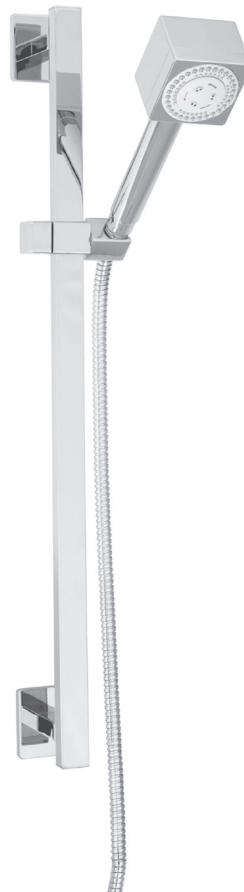

BARIL

STYLE X FONCTION

Fiche Technique / Spec Sheet

PRO-2400-26-xx

PRR-2400-26-xx*

Description

- Ensemble complet de douche thermostatique pression équilibrée
- Ensemble avec 2 accessoires
- *Complete thermostatic pressure balanced shower kit*
- *2 accessories kit*

Composantes incluses / Included components

- B26-9160-01-xx
- BRA-1812-14-xx
- RAC-9001-18-xx
- TET-0811-02-xx
- DGL-1660-04-xx

Finis disponibles / Available finishes

- CD: Chrome Diamant / Chrome Diamond

* Avec raccord droit 6" du plafond / *With ceiling-mounted 6" straight pipe*

BARIL

STYLE X FONCTION

Fiche Technique / Spec Sheet

B26-9160-01-xx

Description

- Valve de douche pression équilibrée avec dérivateur
- Valve à contrôle de débit
- *Pressure balanced shower control valve with diverter*
- *Volume control valve*

TET-0811-02-xx

STYLE X FONCTION

Description

- Tête de douche carrée 8" anti-calcaire en laiton
- Produit disponible en version écologique :
ajouter -E175 à la fin du code lors de votre commande
- Brass square 8" anti-limestone shower head
- Product available in ecological version:
add -E175 at the end of code when ordering