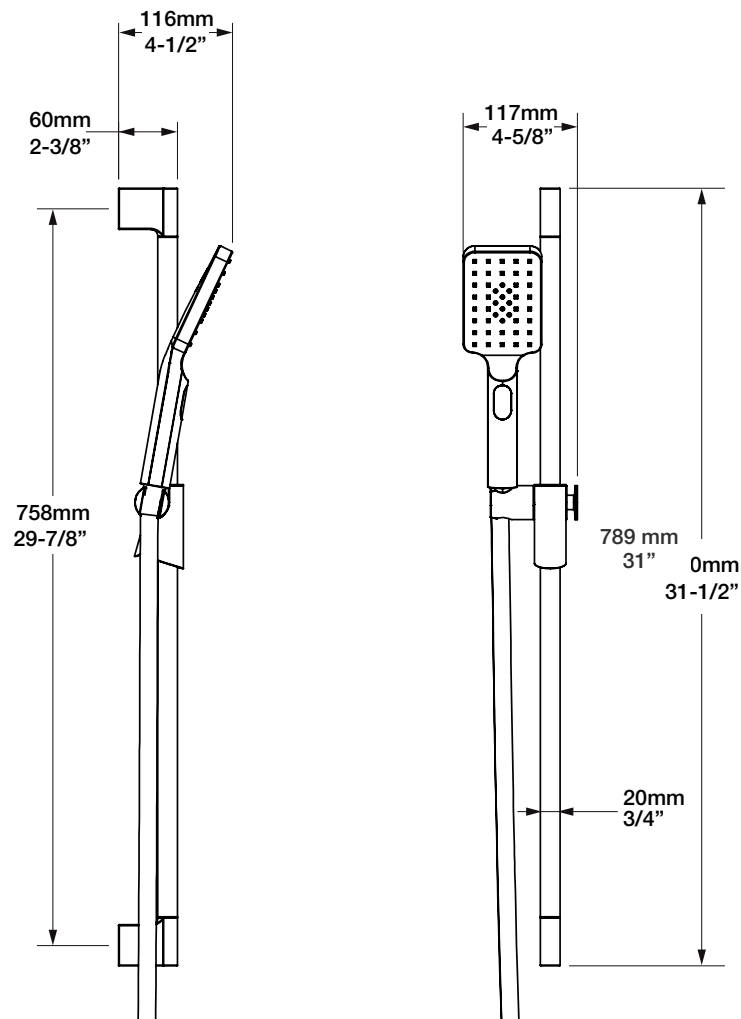

Options de manette Handle options

BARiL

Fiche Technique / Spec Sheet

DGL-2584-53-xx

STYLE × FONCTION

Description

- Douche à glissière Petite 3 jets
- *Petite 3-spray sliding shower bar*

Finis disponibles / Available finishes

DGL-2584-53-xx	DGL-2584-53-xx-175	DGL-2584-53-xx-150
- 7,6 l/min - 80 psi - 2.0 gpm - 80 psi	- 6,6 l/min - 80 psi - 1.75 gpm - 80 psi	- 5,7 l/min - 80 psi - 1.5 gpm - 80 psi

BARIL

STYLE X FONCTION

Fiche Technique / Spec Sheet

RAC-9001-16-xx

Description

- Coude de raccordement en laiton 1/2" F
- 1/2" F brass elbow connector

Finis disponibles / Available finishes

- CC: Chrome / *Chrome*
- NN: Nickel brossé / *Brushed Nickel*
- KK: Noir mat / *Matte Black*
- KM: Noir titane / *Black Titanium*
- BB: Blanc / *White*
- GG: Or / *Gold*
- **: Fini spécial / *Special finish*