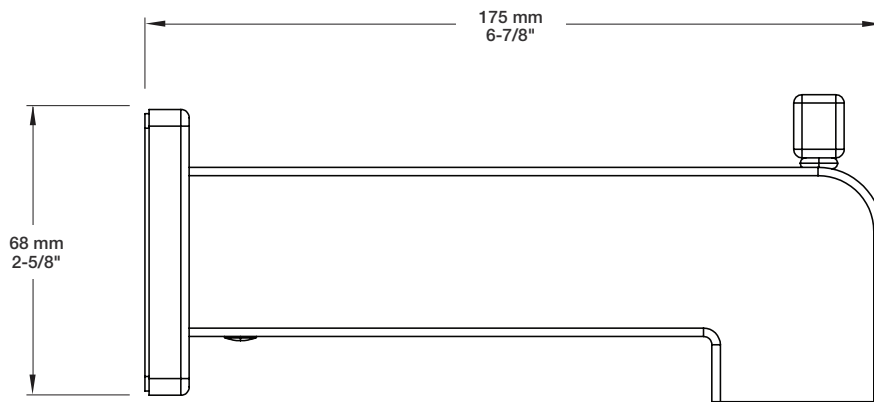

BARiL

Fiche Technique / Spec Sheet

BEC-0520-84-xx

STYLE × FONCTION

Description

- Bec de bain 7" carré avec inverseur
- Installation "slip-on"
- Square 7" tub spout with diverter
- "Slip-on" installation

Finis disponibles / Available finishes

- CC: Chrome / *Chrome*
- NN: Nickel brossé / *Brushed Nickel*
- KK: Noir mat / *Matte Black*
- **: Fini spécial / *Special finish*
- GG: Or / *Gold*

Perçage pour l'installation
Hole size for installation

Min: Ø 20mm (3/4")
Max: Ø 35mm (1-3/8")