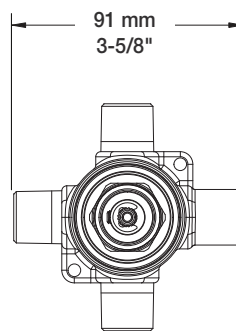

STYLE X FONCTION

Description

- Dérivateur sans manette 2 voies avec arrêt (position partagée)
- Peut remplacer 2 valves d'arrêt
- Vous pouvez utiliser jusqu'à 2 accessoires à la fois
- Cartouche ultra-longue pour ajustement maximal, peut être coupée à la longueur requise
- Ensemble de manette vendue séparément
- 2-port diverter with stop without handle (shared port)
- Can replace 2 volume control valves
- Up to 2 accessories can be used at the same time
- Extra long cartridge for maximum adjustment
- Handle kit sold separately

Cartouche / Cartridge

- CAR-9525-02

Débit / Flow rate

1 sortie / 1 exit:

- 40 l/min - 60 psi
- 10.5 gpm - 60 psi

2 sorties / 2 exits:

- 15 l/min - 60 psi
- 4 gpm - 60 psi

Finis disponibles / Available finishes

- CC: Chrome / *Chrome*
- KK: Noir mat / *Matte Black*
- LL: Laiton satiné / *Satin Brass*
- BB: Blanc / *White*
- GG: Or / *Gold*
- NN: Nickel brossé / *Brushed Nickel*
- YY: Nickel poli / *Polished nickel*
- VV: Cuivre satiné / *Satin copper*
- TT: Bronze vénitien / *Venetian bronze*

Options de manette / Handle options