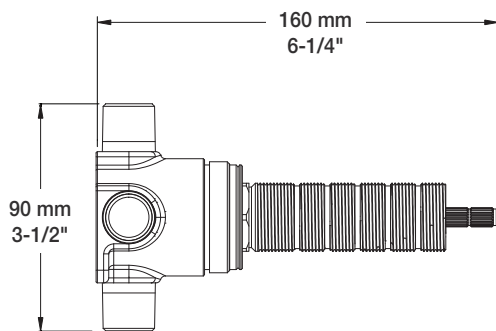

STYLE X FONCTION

Description

- Dérivateur sans manette 2 voies avec arrêt (position partagée)
- Peut remplacer 2 valves d'arrêt
- Vous pouvez utiliser jusqu'à 2 accessoires à la fois
- Cartouche ultra-longue pour ajustement maximal, peut être coupée à la longueur requise
- Ensemble de manette vendue séparément
- 2-port diverter with stop without handle (shared port)
- Can replace 2 volume control valves
- Up to 2 accessories can be used at the same time
- Extra long cartridge for maximum adjustment
- Handle kit sold separately

Cartouche / Cartridge

- CAR-9525-02

Débit / Flow rate

1 sortie / 1 exit:

- 40 l/min - 60 psi
- 10.5 gpm - 60 psi

2 sorties / 2 exits:

- 15 l/min - 60 psi
- 4 gpm - 60 psi

Finis disponibles / Available finishes

- CC: Chrome / *Chrome*
- KK: Noir mat / *Matte Black*
- LL: Laiton satiné / *Satin Brass*
- BB: Blanc / *White*
- GG: Or / *Gold*
- NN: Nickel brossé / *Brushed Nickel*
- YY: Nickel poli / *Polished nickel*
- VV: Cuivre satiné / *Satin copper*
- TT: Bronze vénitien / *Venetian bronze*

RVA-9562-00-B