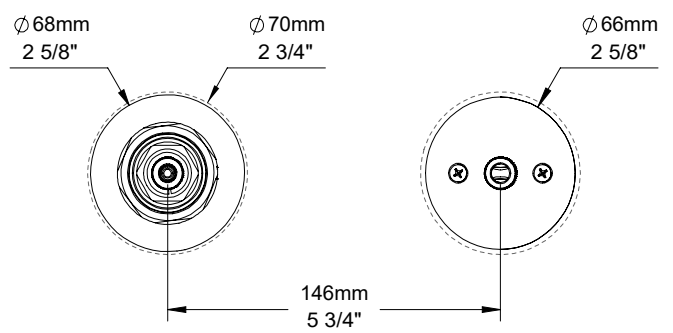

BARIL

Fiche Technique / Spec Sheet

B80-9453-00-xx

STYLE X FONCTION

Description

- Valve thermostatique 3/4" sans manette
- Nécessite des valves d'arrêt ou un dérivateur séparés
- Peut facilement fournir pour 3 accessoires
- Le crochet sur le côté de la valve peut être retiré afin d'accéder aux valves de service / anti-retour
- Valves de service / anti-retour réversibles en cas d'inversion des arrivées d'eau
- Grande plage d'ajustement en profondeur
- Ensemble de manette vendue séparément
- 3/4" *thermostatic valve without handle*
- *Separate volume control or diverter valve required*
- *Can easily supply 3 accessories*
- *Hook on the side of the valve can be removed to give access to the check valves*
- *Reversible check / non-return valves in case of water supply inversion*
- *Large depth adjustment range*
- *Handle kit sold separately*

Cartouche / Cartridge

- CAR-2661-00

Débit / Flow rate

- 34 l/min - 60 psi
- 9 gpm - 60 psi

Finis disponibles / Available finishes

- CC: Chrome / *Chrome*
- KK: Noir mat / *Matte Black*
- LL: Laiton satiné / *Satin Brass*
- BB: Blanc / *White*
- GG: Or / *Gold*
- NN: Nickel brossé / *Brushed Nickel*
- YY: Nickel poli / *Polished nickel*
- VV: Cuivre satiné / *Satin copper*
- TT: Bronze vénitien / *Venetian bronze*

RVA-3453-00-B

T80-9453-00-xx

Options de manette / Handle options

M80-9453-10-xx

M80-9453-20-xx

M80-9453-30-xx

M80-9453-40-xx