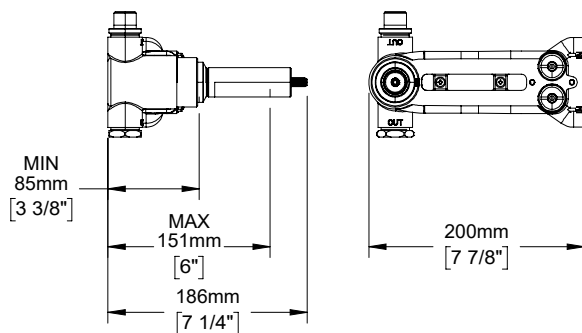

BARIL

Fiche Technique / Spec Sheet

B80-9453-00-xx

STYLE X FONCTION

Description

- Valve thermostatique 3/4" sans manette
- Nécessite des valves d'arrêt ou un dérivateur séparés
- Peut facilement fournir pour 3 accessoires
- Le crochet sur le côté de la valve peut être retiré afin d'accéder aux valves de service / anti-retour
- Valves de service / anti-retour réversibles en cas d'inversion des arrivées d'eau
- Grande plage d'ajustement en profondeur
- Ensemble de manette vendue séparément
- 3/4" *thermostatic valve without handle*
- *Separate volume control or diverter valve required*
- *Can easily supply 3 accessories*
- *Hook on the side of the valve can be removed to give access to the check valves*
- *Reversible check / non-return valves in case of water supply inversion*
- *Large depth adjustment range*
- *Handle kit sold separately*

Cartouche / Cartridge

- CAR-2661-00

Débit / Flow rate

- 34 l/min - 60 psi
- 9 gpm - 60 psi

Finis disponibles / Available finishes

- CC: Chrome / *Chrome*
- KK: Noir mat / *Matte Black*
- LL: Laiton satiné / *Satin Brass*
- BB: Blanc / *White*
- GG: Or / *Gold*
- NN: Nickel brossé / *Brushed Nickel*
- YY: Nickel poli / *Polished nickel*
- VV: Cuivre satiné / *Satin copper*
- TT: Bronze vénitien / *Venetian bronze*

RVA-3453-00-B

T80-9453-00-xx

Options de manette / Handle options

M80-9453-10-xx

M80-9453-20-xx

M80-9453-30-xx

M80-9453-40-xx