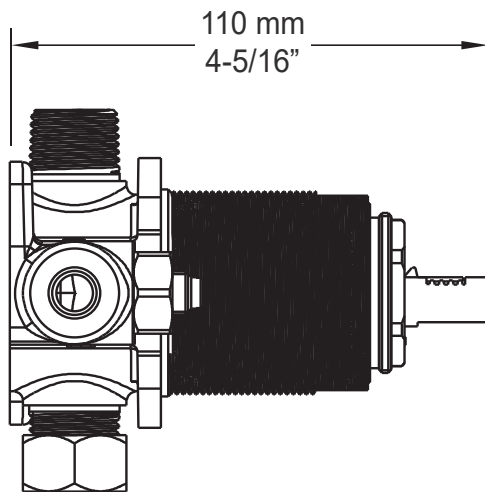

BARIL

Fiche Technique / Spec Sheet

B80-9102-00-xx

STYLE X FONCTION

Description

- Valve de douche pression équilibrée sans manette
- Valve à contrôle de débit
- Plaque mince en laiton
- Ensemble de manette vendue séparément
- *Pressure balanced shower control valve without handle*
- *Volume control valve*
- *Thin brass plate*
- *Handle kit sold separately*

Cartouche / Cartridge

- CAR-1020-40

Débit / Flow rate

- 23 l/min - 60 psi
- 6 gpm - 60 psi

Finis disponibles / Available finishes

- CC: Chrome / *Chrome*
- KK: Noir mat / *Matte Black*
- LL: Laiton satiné / *Satin Brass*
- BB: Blanc / *White*
- GG: Or / *Gold*
- NN: Nickel brossé / *Brushed Nickel*
- YY: Nickel poli / *Polished nickel*
- VV: Cuivre satiné / *Satin copper*
- TT: Bronze vénitien / *Venetian bronze*

RVA-9020-00-B