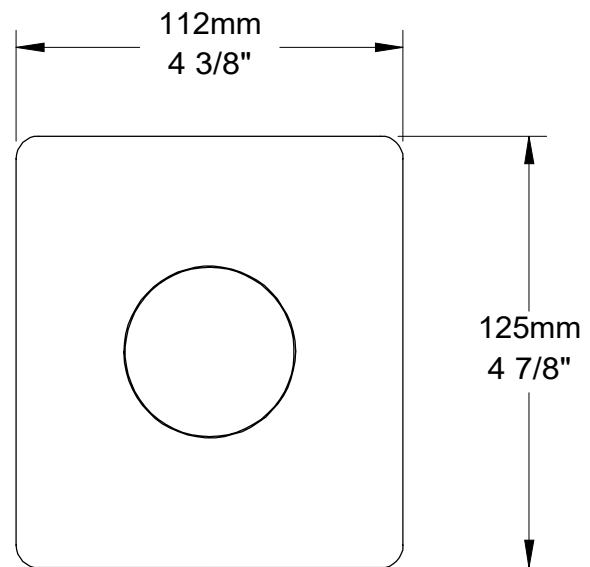

T80-9102-00-xx