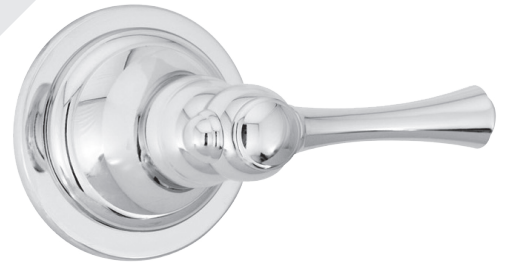

BARiL

Fiche Technique / Spec Sheet

B72-9560-03-xx-NS

STYLE × FONCTION

Description

- Dérivateur 3 voies avec arrêt
- 1 accessoire fonctionne à la fois
- 3-port diverter with stop
- 1 accessory works at a time

Débit / Flow rate

- 37 l/min - 60 psi
- 9.7 gpm - 60 psi

Cartouche / Cartridge

- CAR-9530-03-NS

Finis disponibles / Available finishes

- CC: Chrome / *Chrome*
- NN: Nickel brossé / *Brushed Nickel*
- KK: Noir mat / *Matte Black*
- **: Fini spécial / *Special finish*
- GG: Or / *Gold*

Inclus / Included

RVA-9563-00-NS-B

T72-9560-03-xx