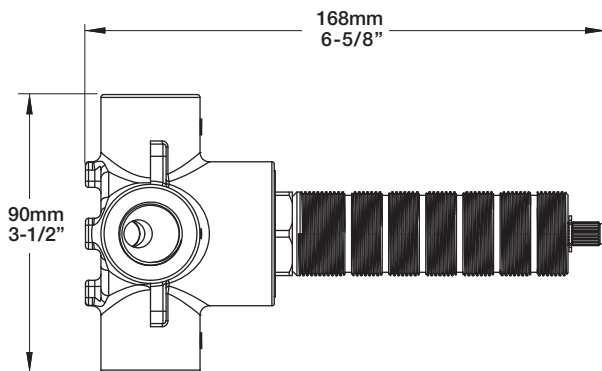

Inclus / Included