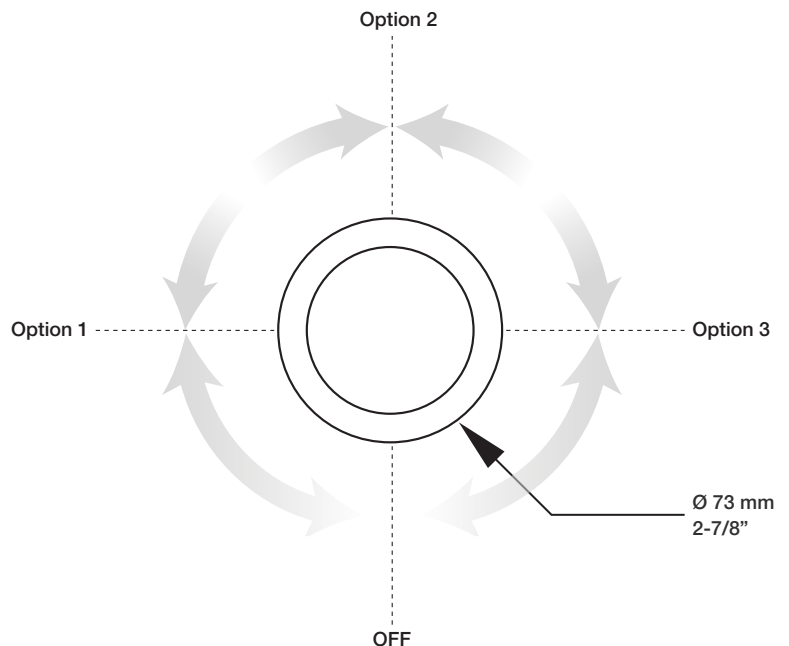

RVA-9563-00-NS-B