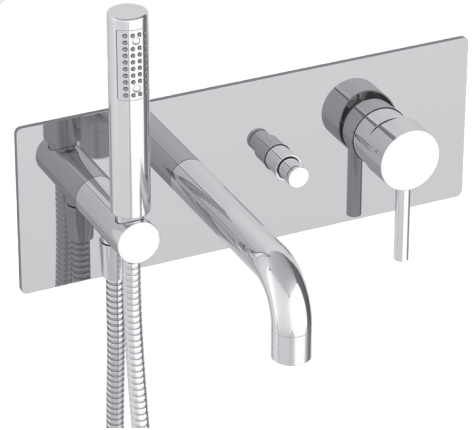

BARIL

Fiche Technique / Spec Sheet

B66-2001-48-xx

STYLE X FONCTION

Description

- Robinet de bain mural avec douchette
- Inverseur de type bouton poussoir robuste et facile à utiliser
- Le bouton poussoir peut être verrouillé en position enclenchée
- Brut en un morceau facile à installer
- *Wall-mounted tub faucet with hand shower*
- *Robust, easy to use integrated push-button diverter*
- *The push-button can be locked in pushed position*
- *Easy to install, one-piece rough*

Cartouche / Cartridge

- CAR-1390-48

Finis disponibles / Available finishes

- CC: Chrome / *Chrome*
- NN: Nickel brossé / *Brushed Nickel*
- KK: Noir mat / *Matte Black*
- **: Fini spécial / *Special finish*
- GG: Or / *Gold*

Débit / Flow rate

Bec de bain / *Spout*

- 20 l/min - 60 psi
- 5.3 gpm - 60 psi

Douchette / *Hand shower (pour option écologiques / for eco friendly options)*

B66-2001-48-xx	B66-2001-48-xx-175	B66-2001-00-48-150
- 7,6 l/min - 80 psi	- 6,6 l/min - 80 psi	- 5,7 l/min - 80 psi
- 2.0 gpm - 80 psi	- 1.75 gpm - 80 psi	- 1.5 gpm - 80 psi