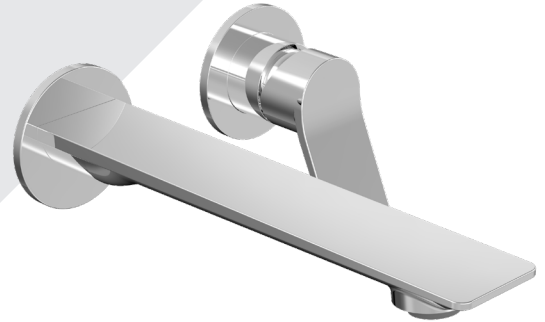

BARiL

Fiche Technique / Spec Sheet

B46-8100-04L-xx

STYLE × FONCTION

Description

- Robinet de lavabo mural monocommande, renvoi non inclus
- Aérateur orientable en silicone facile à nettoyer
- *Single lever wall-mounted lavatory faucet. drain not included*
- *Easy to clean adjustable silicone aerator*

Cartouche / Cartridge

- CAR-1025-09

Finis disponibles / Available finishes

- CC: Chrome / *Chrome*
- NN: Nickel / *Nickel*
- KK: Noir mat / *Matte black*
- **: Fini spécial / *Special finish*
- GG: Or / *Gold*

Débit / Flow rate (pour option écologiques / for eco friendly options)

B46-8100-04L-xx	B46-8100-04L-xx-120	B46-8100-04L-xx-100	B46-8100-04L-xx-050
- 5,7 l/min - 60 psi	- 4,5 l/min - 60 psi	- 3,7 l/min - 60 psi	- 1,9 l/min - 60 psi
- 1.5 gpm - 60 psi	- 1.2 gpm - 60 psi	- 1.0 gpm - 60 psi	- 0.5 gpm - 60 psi