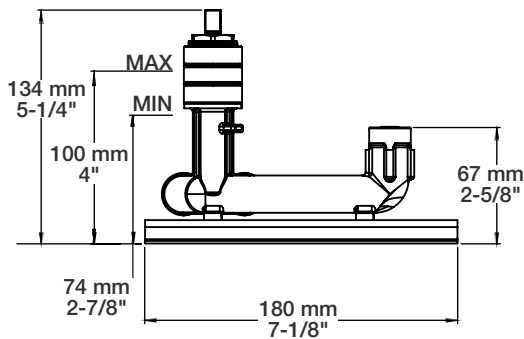

Inclus / Included

ROU-8100-04-B