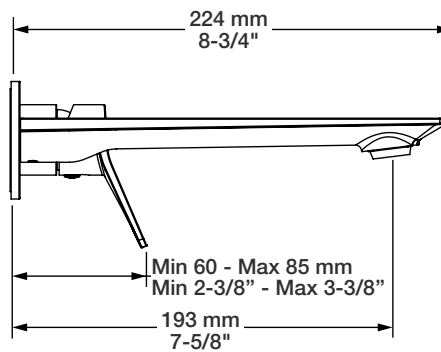

T46-8100-04L-xx