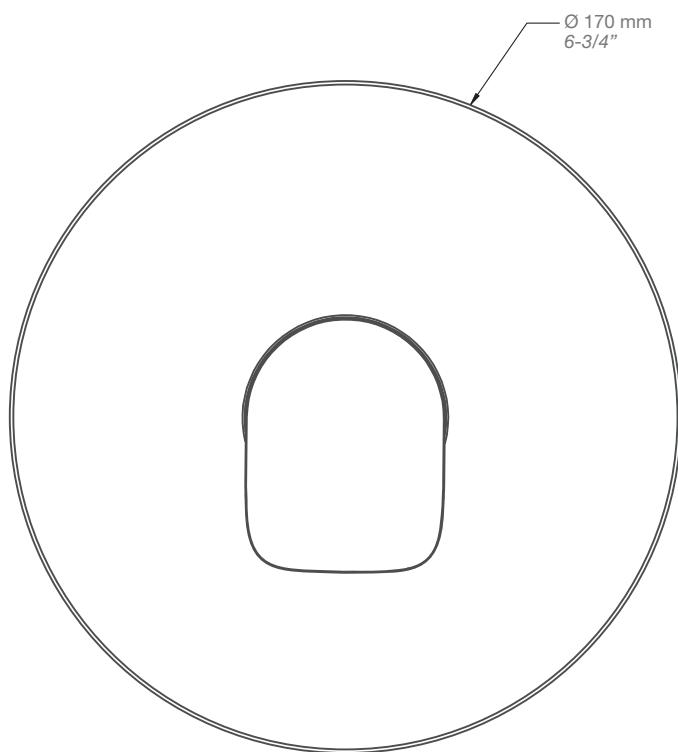

T45-9200-00-xx