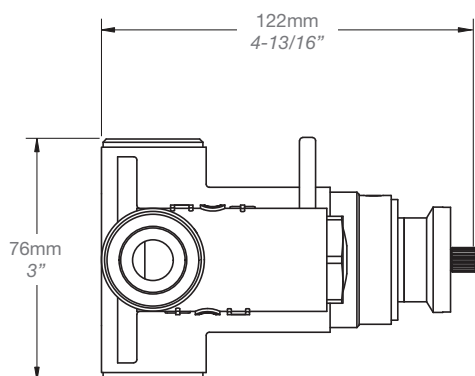

Inclus / Included

RVA-2008-00-B