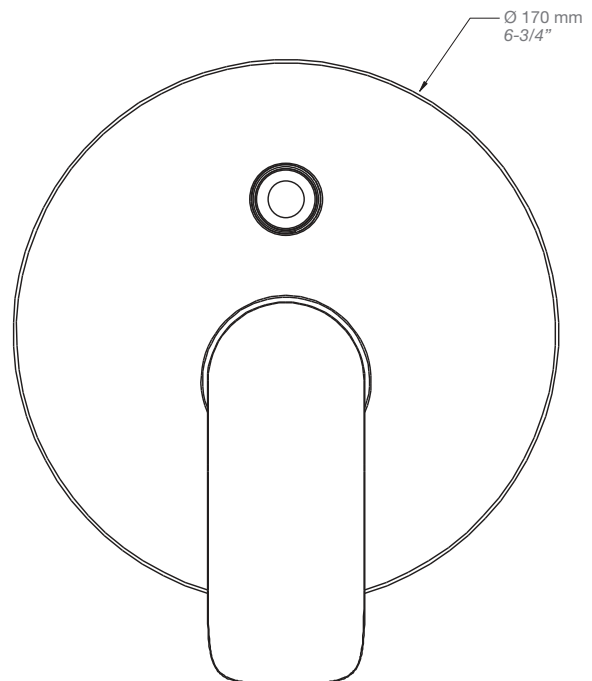

T45-9160-01-xx