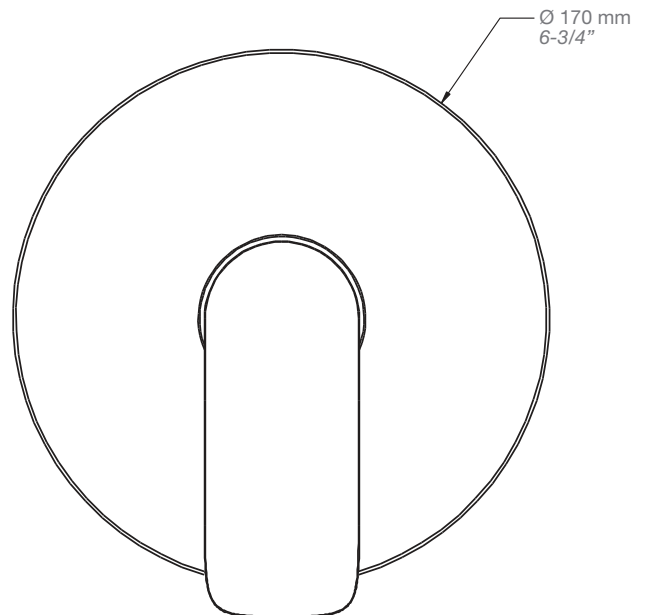

T45-9139-01-xx