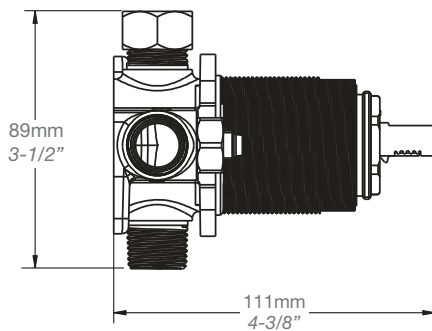

Inclus / Included

RVA-9020-00-B