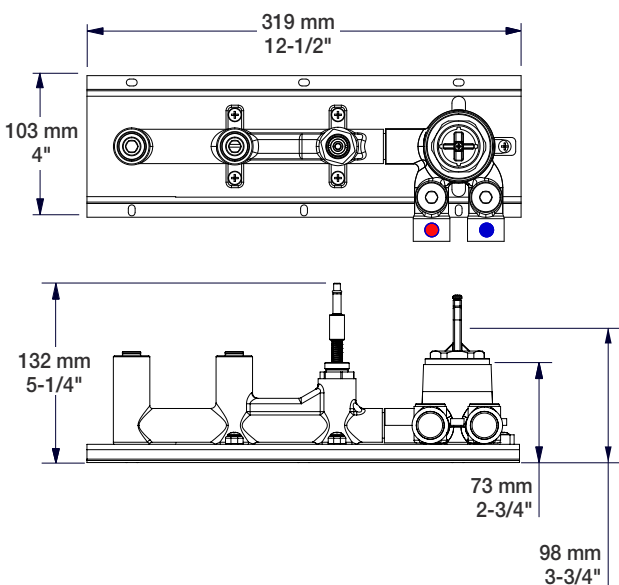

Inclus / Included

ROU-2000-99-B