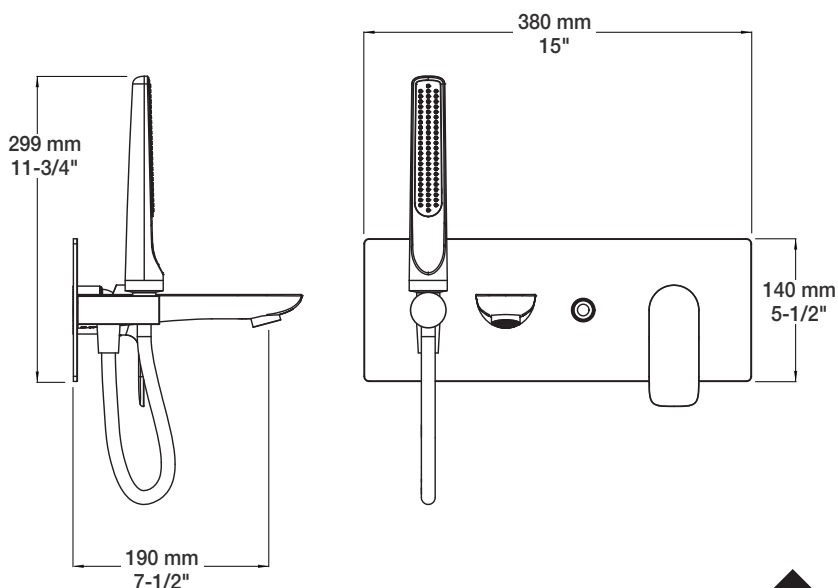

T45-2002-48-xx