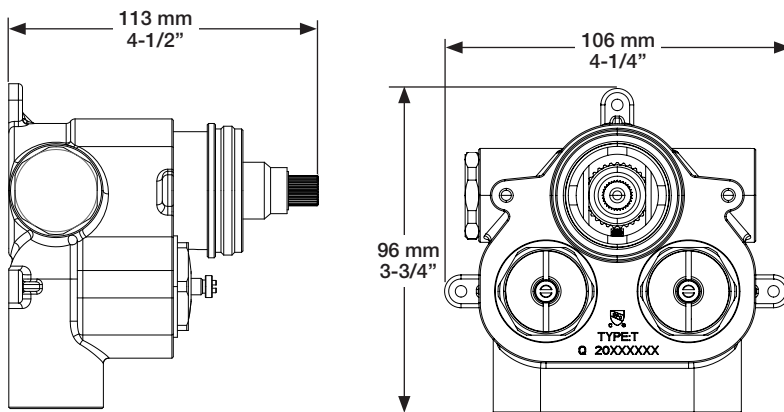

BARIL

STYLE X FONCTION

Fiche Technique / Spec Sheet

B18-9404-00-xx

Description

- Valve thermostatique 3/4" complète
- Nécessite des valves d'arrêt ou un dérivateur séparés
- Peut facilement fournir pour 3 accessoires
- Valves de service / anti-retour réversibles en cas d'inversion des arrivées d'eau
- Complete 3/4" thermostatic valve
- Separate volume control or diverter valve required
- Can easily supply 3 accessories
- Reversible check / non-return valves in case of water supply inversion

Débit / Flow rate

- 60 l/min - 60 psi
- 16 gpm - 60 psi

Cartouche / Cartridge

- CAR-3404-00

Finis disponibles / Available finishes

- CC: Chrome / *Chrome*
- KK: Noir mat / *Matte Black*
- LL: Laiton satiné / *Satin Brass*
- BB: Blanc / *White*
- GG: Or / *Gold*
- NN: Nickel brossé / *Brushed Nickel*
- YY: Nickel poli / *Polished nickel*
- VV: Cuivre satiné / *Satin copper*
- TT: Bronze vénitien / *Venetian bronze*
- **: Autre / *Other*

Inclus / Included

RVA-3404-00-B

Ø 173mm
6 3/4"

T18-9404-00-xx