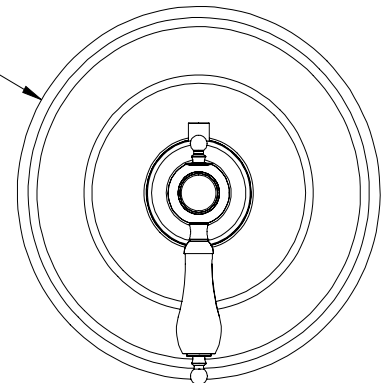

BARIL

STYLE X FONCTION

Fiche Technique / Spec Sheet

B18-9404-00-xx

Description

- Valve thermostatique 3/4" complète
- Nécessite des valves d'arrêt ou un dérivateur séparés
- Peut facilement fournir pour 3 accessoires
- Valves de service / anti-retour réversibles en cas d'inversion des arrivées d'eau
- Complete 3/4" thermostatic valve
- Separate volume control or diverter valve required
- Can easily supply 3 accessories
- Reversible check / non-return valves in case of water supply inversion

Débit / Flow rate

- 60 l/min - 60 psi
- 16 gpm - 60 psi

Cartouche / Cartridge

- CAR-3404-00

Finis disponibles / Available finishes

- CC: Chrome / *Chrome*
- KK: Noir mat / *Matte Black*
- LL: Laiton satiné / *Satin Brass*
- BB: Blanc / *White*
- GG: Or / *Gold*
- NN: Nickel brossé / *Brushed Nickel*
- YY: Nickel poli / *Polished nickel*
- VV: Cuivre satiné / *Satin copper*
- TT: Bronze vénitien / *Venetian bronze*
- **: Autre / *Other*

Inclus / Included

RVA-3404-00-B

Ø 173mm
6 3/4"

T18-9404-00-xx