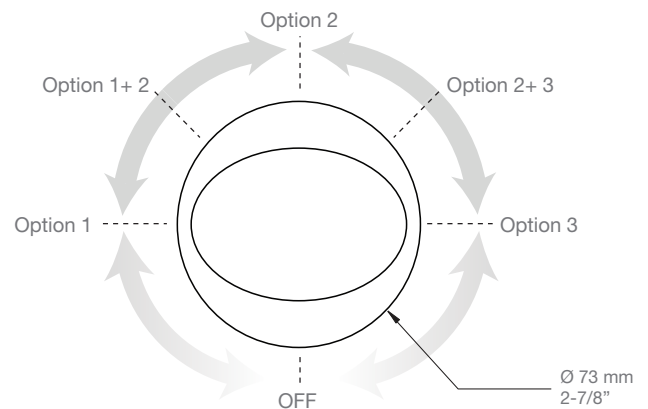

RVA-9563-00-B