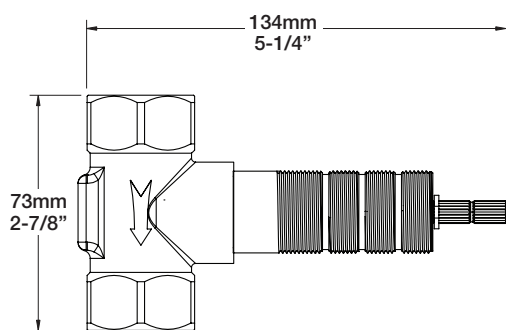

Inclus / Included

RVA-2719-34-B