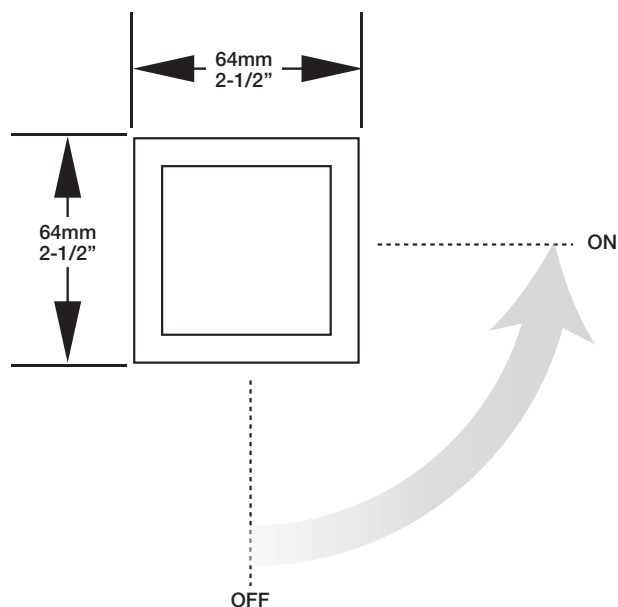

T05-9649-00-xx