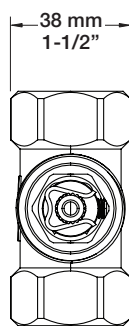

T05-9649-00-xx